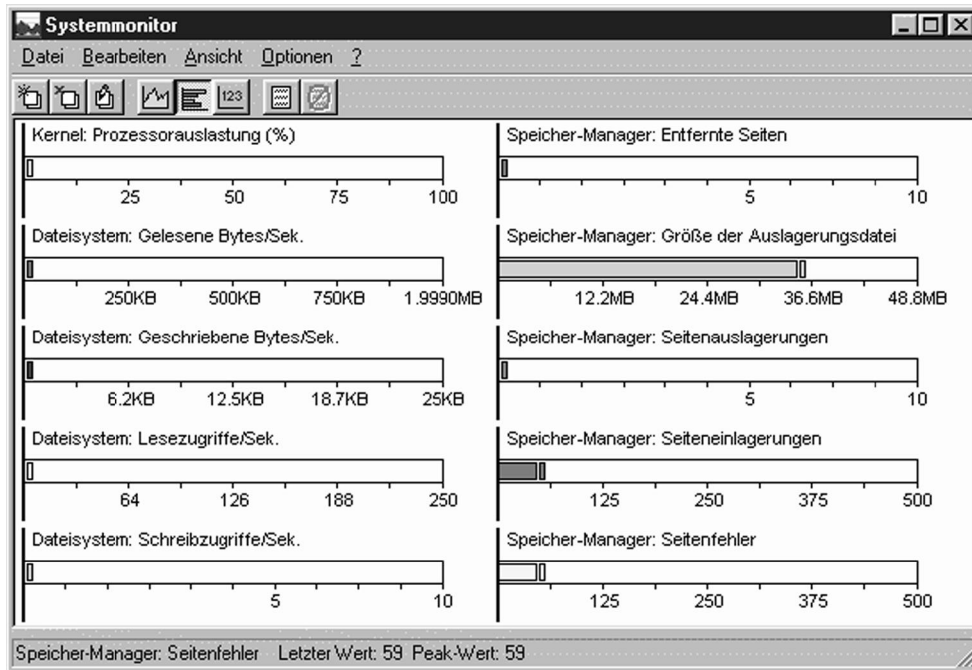

abgehende Adresse:

Speicheraufteilung:

: reserviert

Diese (sehr teure) Anordnung . . .

Kleiner RAM,  
beispielsweise  
4 MBytes

. . . wird ersetzt (nachgebildet) durch einen  
seitenorientierten virtuellen Speicher.

- Windows verwaltet die Einstellungen für den virtuellen Speicher (empfohlen)
- Es gelten benutzerdefinierte Einstellungen für den virtuellen Speicher

Festplatte: C:\ 6782 MB frei

Minimum: 0

Maximum: Kein Maximum