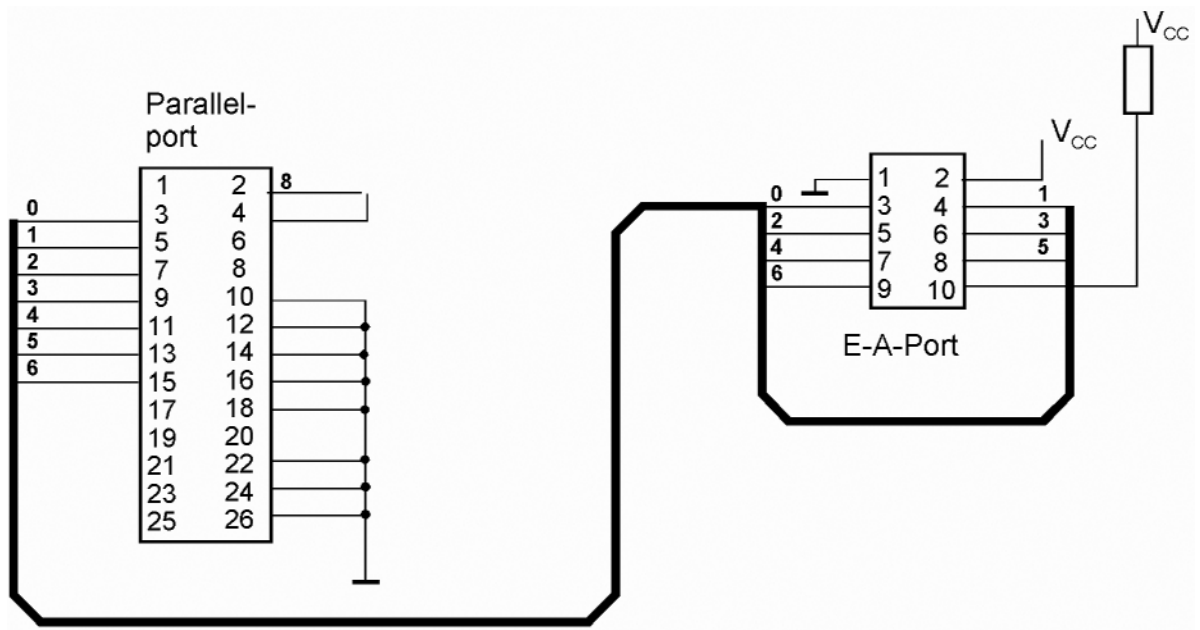

Parallelportadapter für 4-Bit-Datenbus (Billigversion)

Stand: 01 vom 20. 11. 04

Parallelportadapter für 4-Bit-Datenbus (Billigstversion) - nur Ausgabe -

Stand: 01 vom 20. 11. 04

Anzeige- und Steuerplatine mit Parallelschnittanschluß