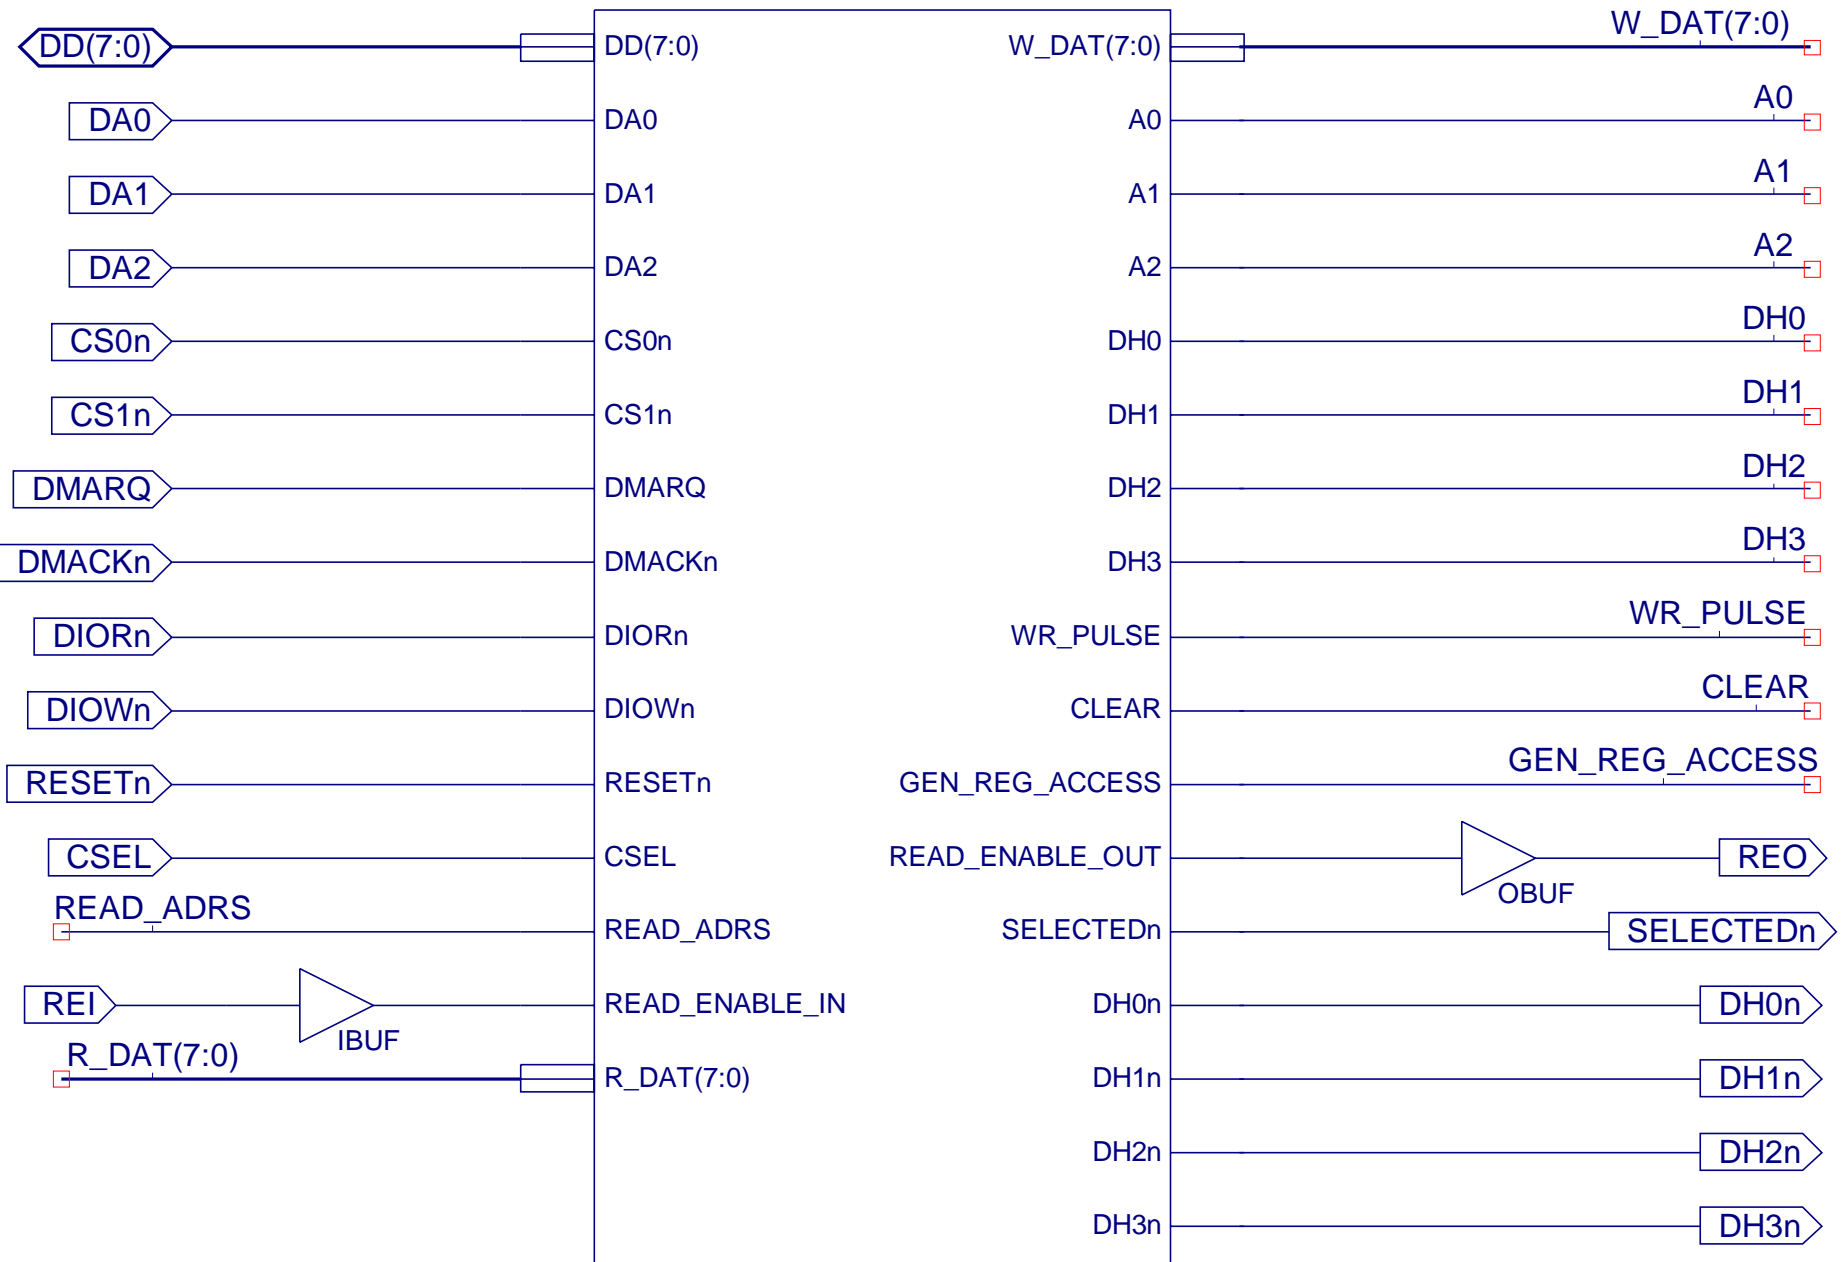

ATA_FRONTEND_01a

GEN_REG_ACCESS

A2

A1

A0

AND4B2

DAT_ACCESS

AND4B1

DIR_ACCESS

DH3

AND2B2

READ_ADRS

DH2

DH1

AND2