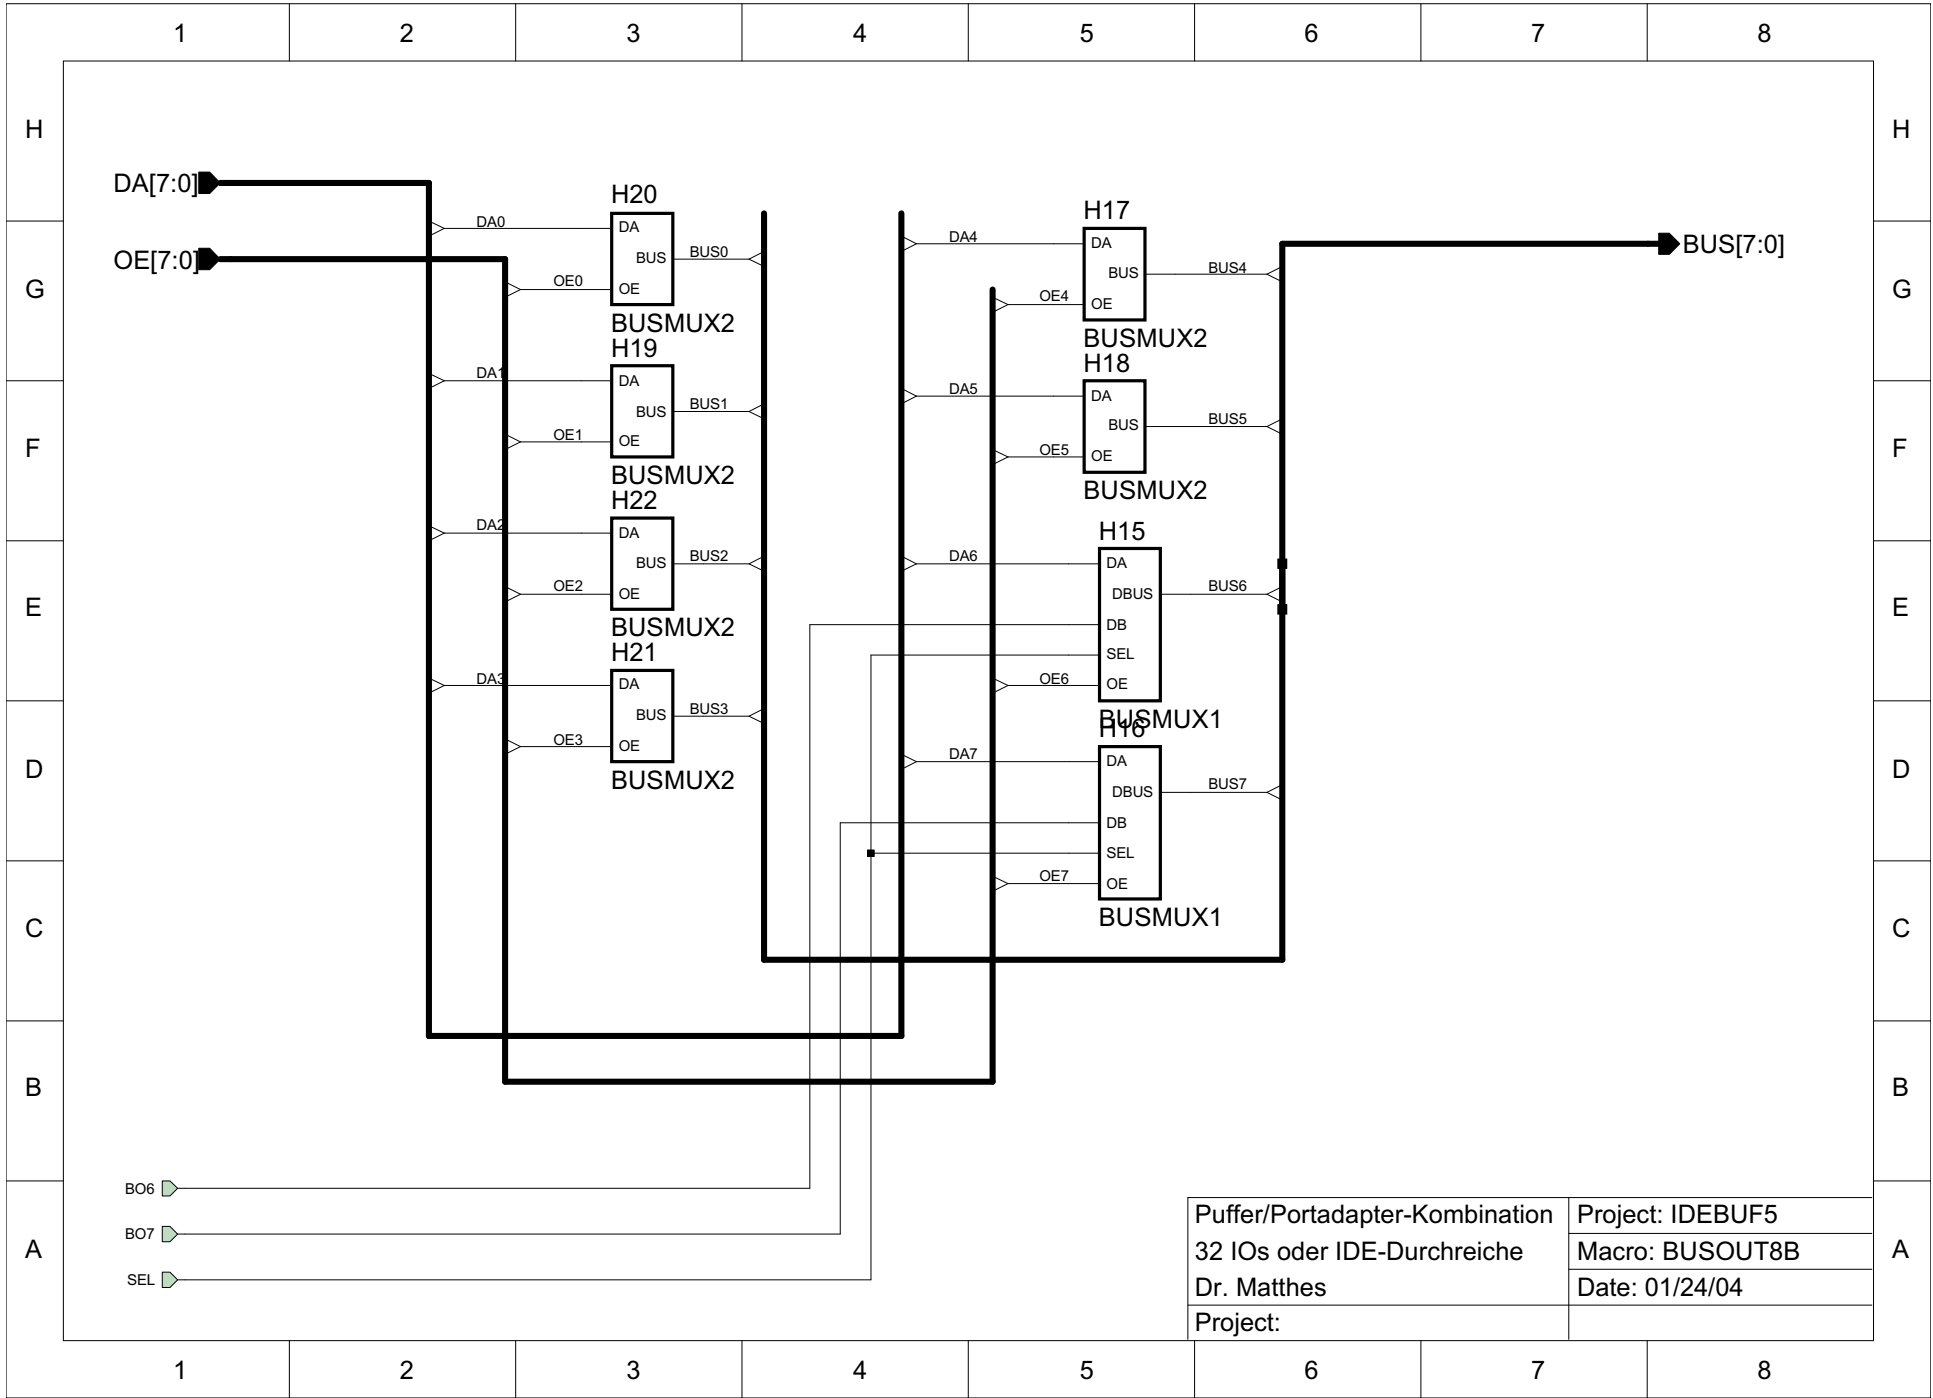

Puffer/Portadapter-Kombination	Project: IDEBUF5
32 IOs oder IDE-Durchreiche	Macro: BUSOUT8B
Dr. Matthes	Date: 01/24/04
Project: