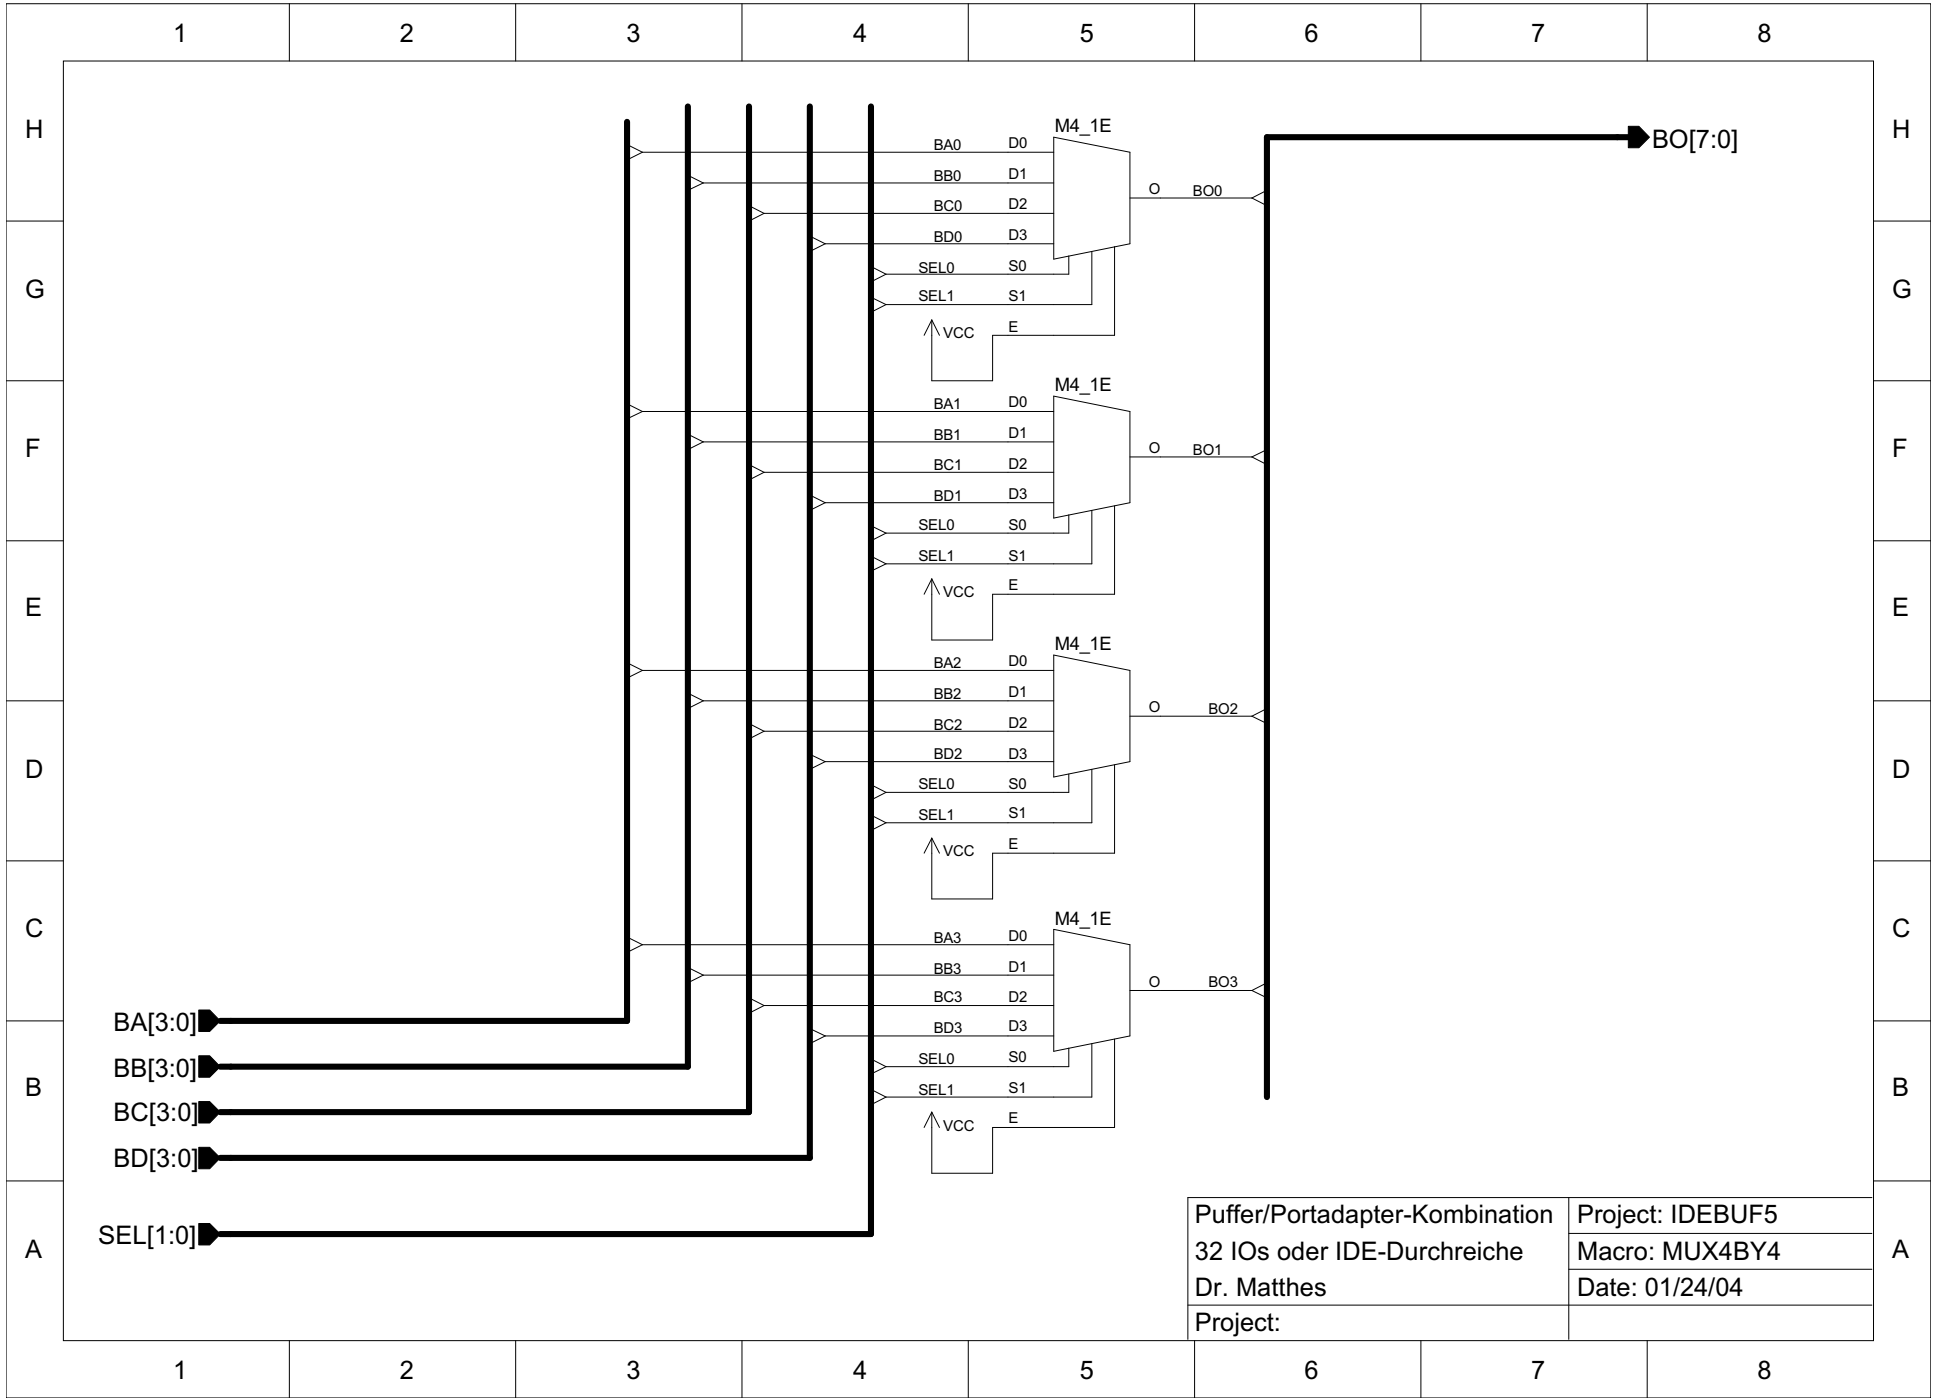

Puffer/Portadapter-Kombination  
 32 IOs oder IDE-Durchreiche  
 Dr. Matthes  
 Project:

Project: IDEBUF5  
 Macro: IOPORT8\_1  
 Date: 01/24/04

A

Puffer/Portadapter-Kombination  
 32 IOs oder IDE-Durchreiche  
 Dr. Matthes  
 Project: