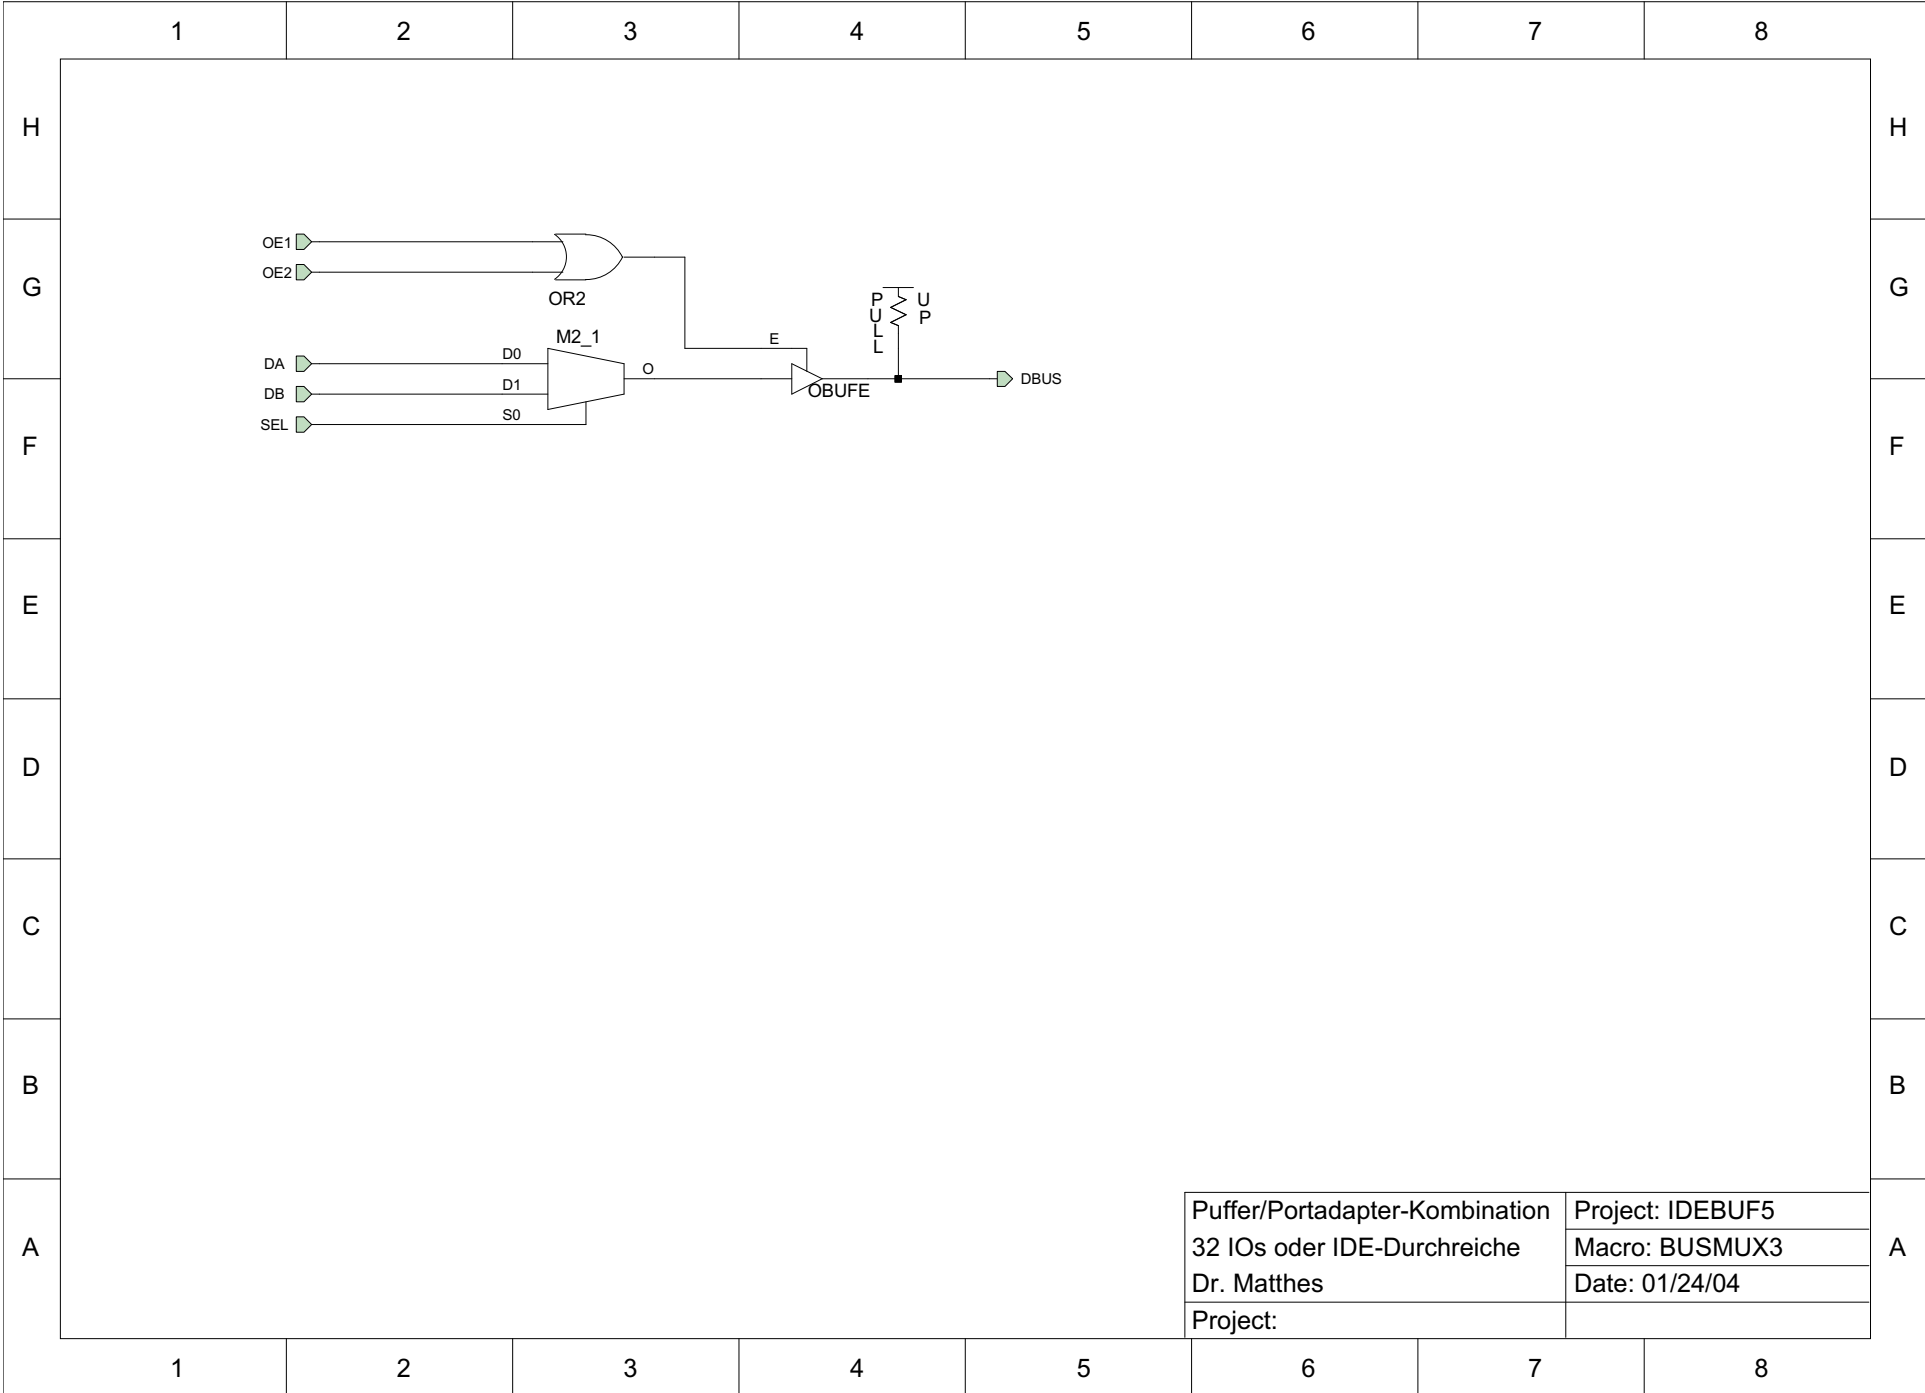

Puffer/Portadapter-Kombination	Project: IDEBUF5
32 IOs oder IDE-Durchreiche	Macro: BUSMUX3
Dr. Matthes	Date: 01/24/04
Project: