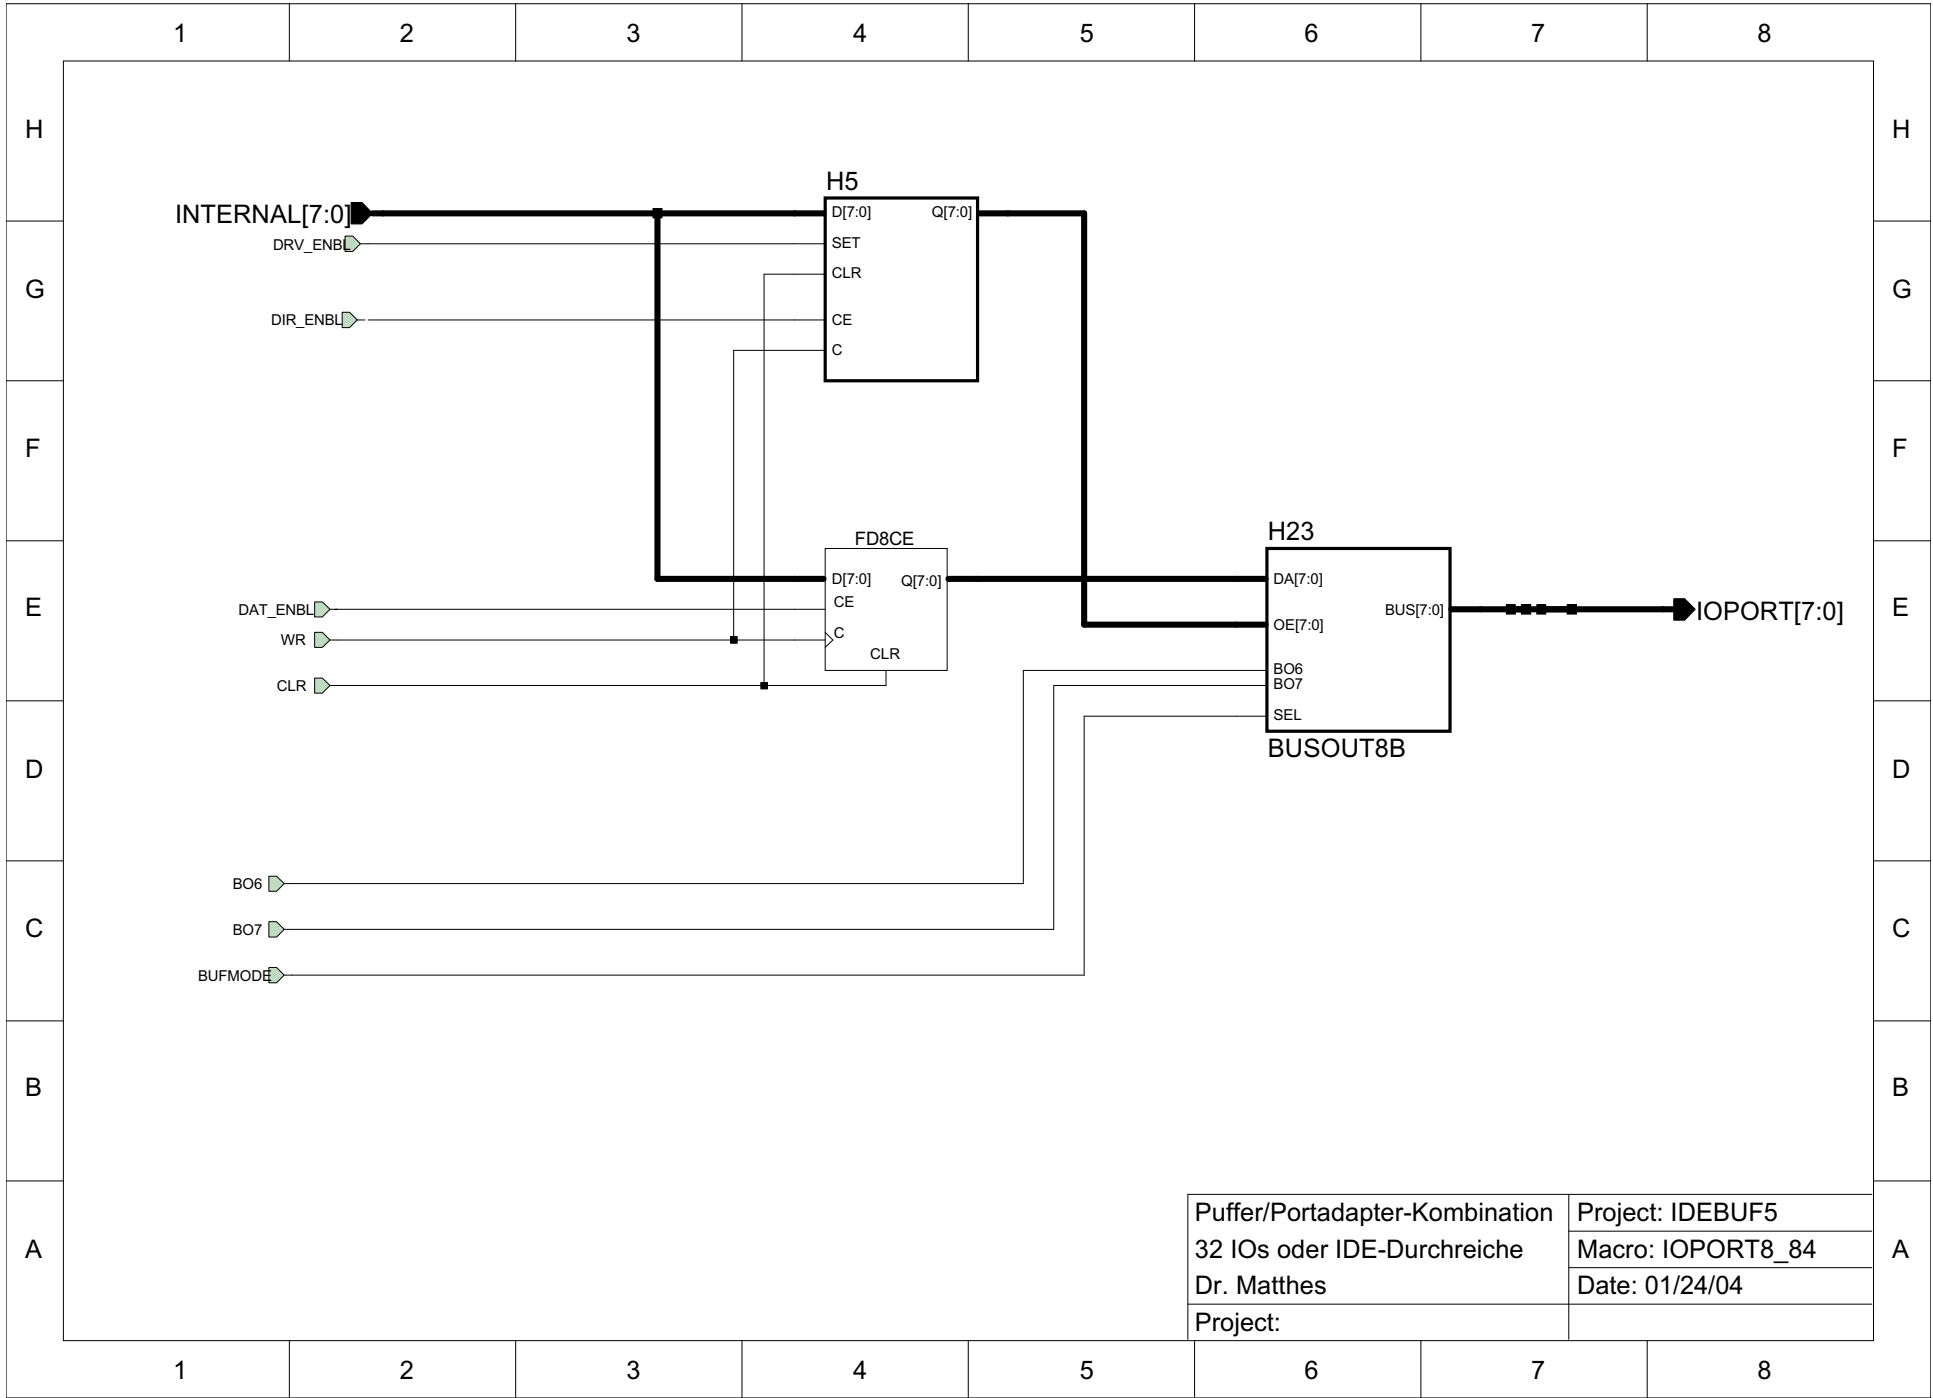

Puffer/Portadapter-Kombination	Project: IDEBUF5
32 IOs oder IDE-Durchreiche	Macro: IOPORT8_84
Dr. Matthes	Date: 01/24/04
Project: