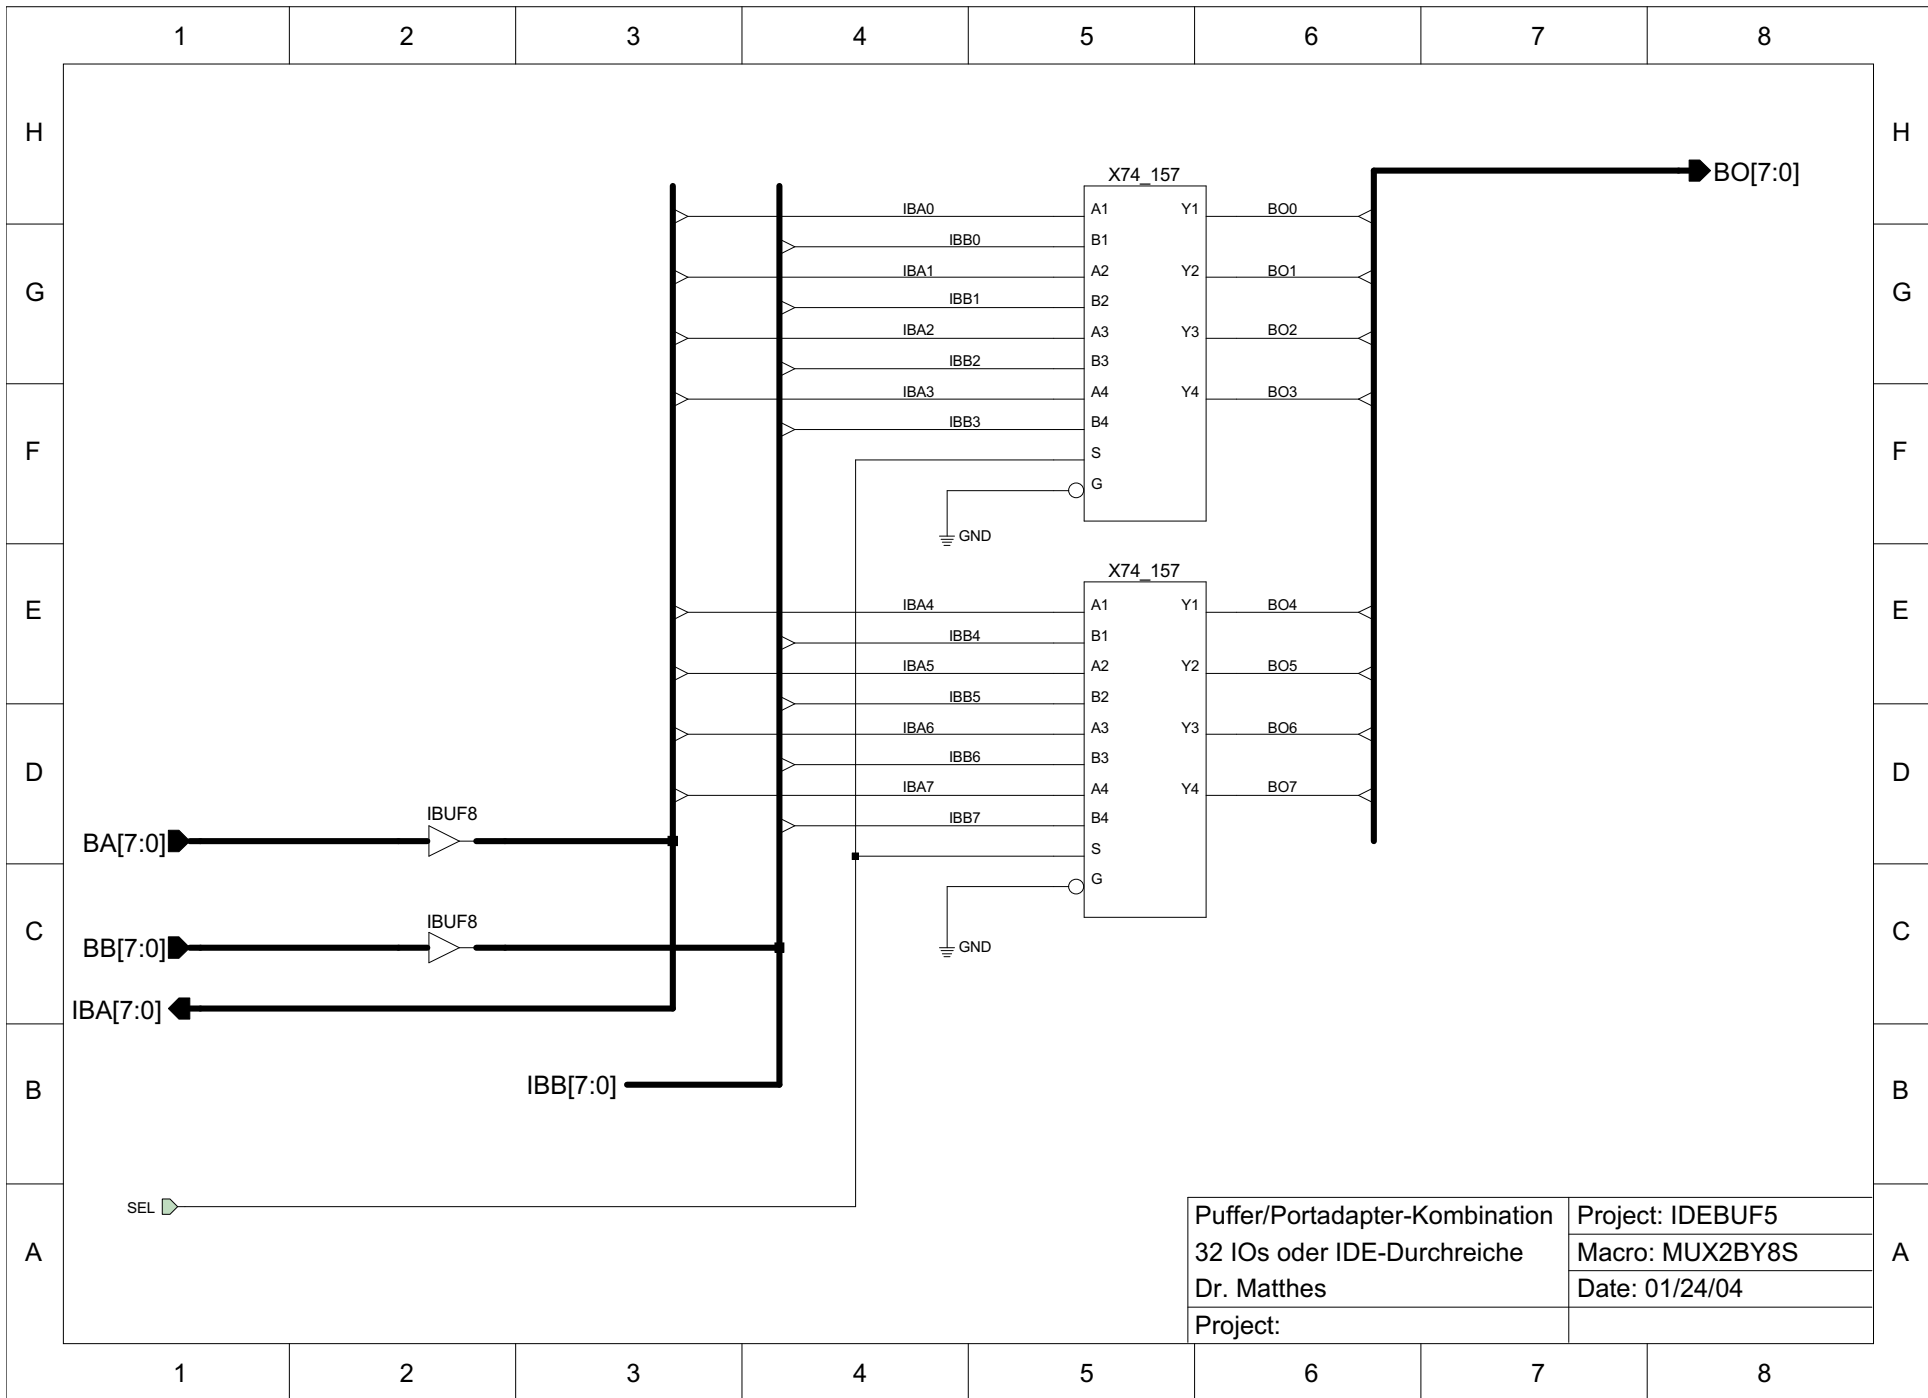

Puffer/Portadapter-Kombination	Project: IDEBUF5
32 IOs oder IDE-Durchreiche	Macro: MUX2BY8S
Dr. Matthes	Date: 01/24/04
Project: