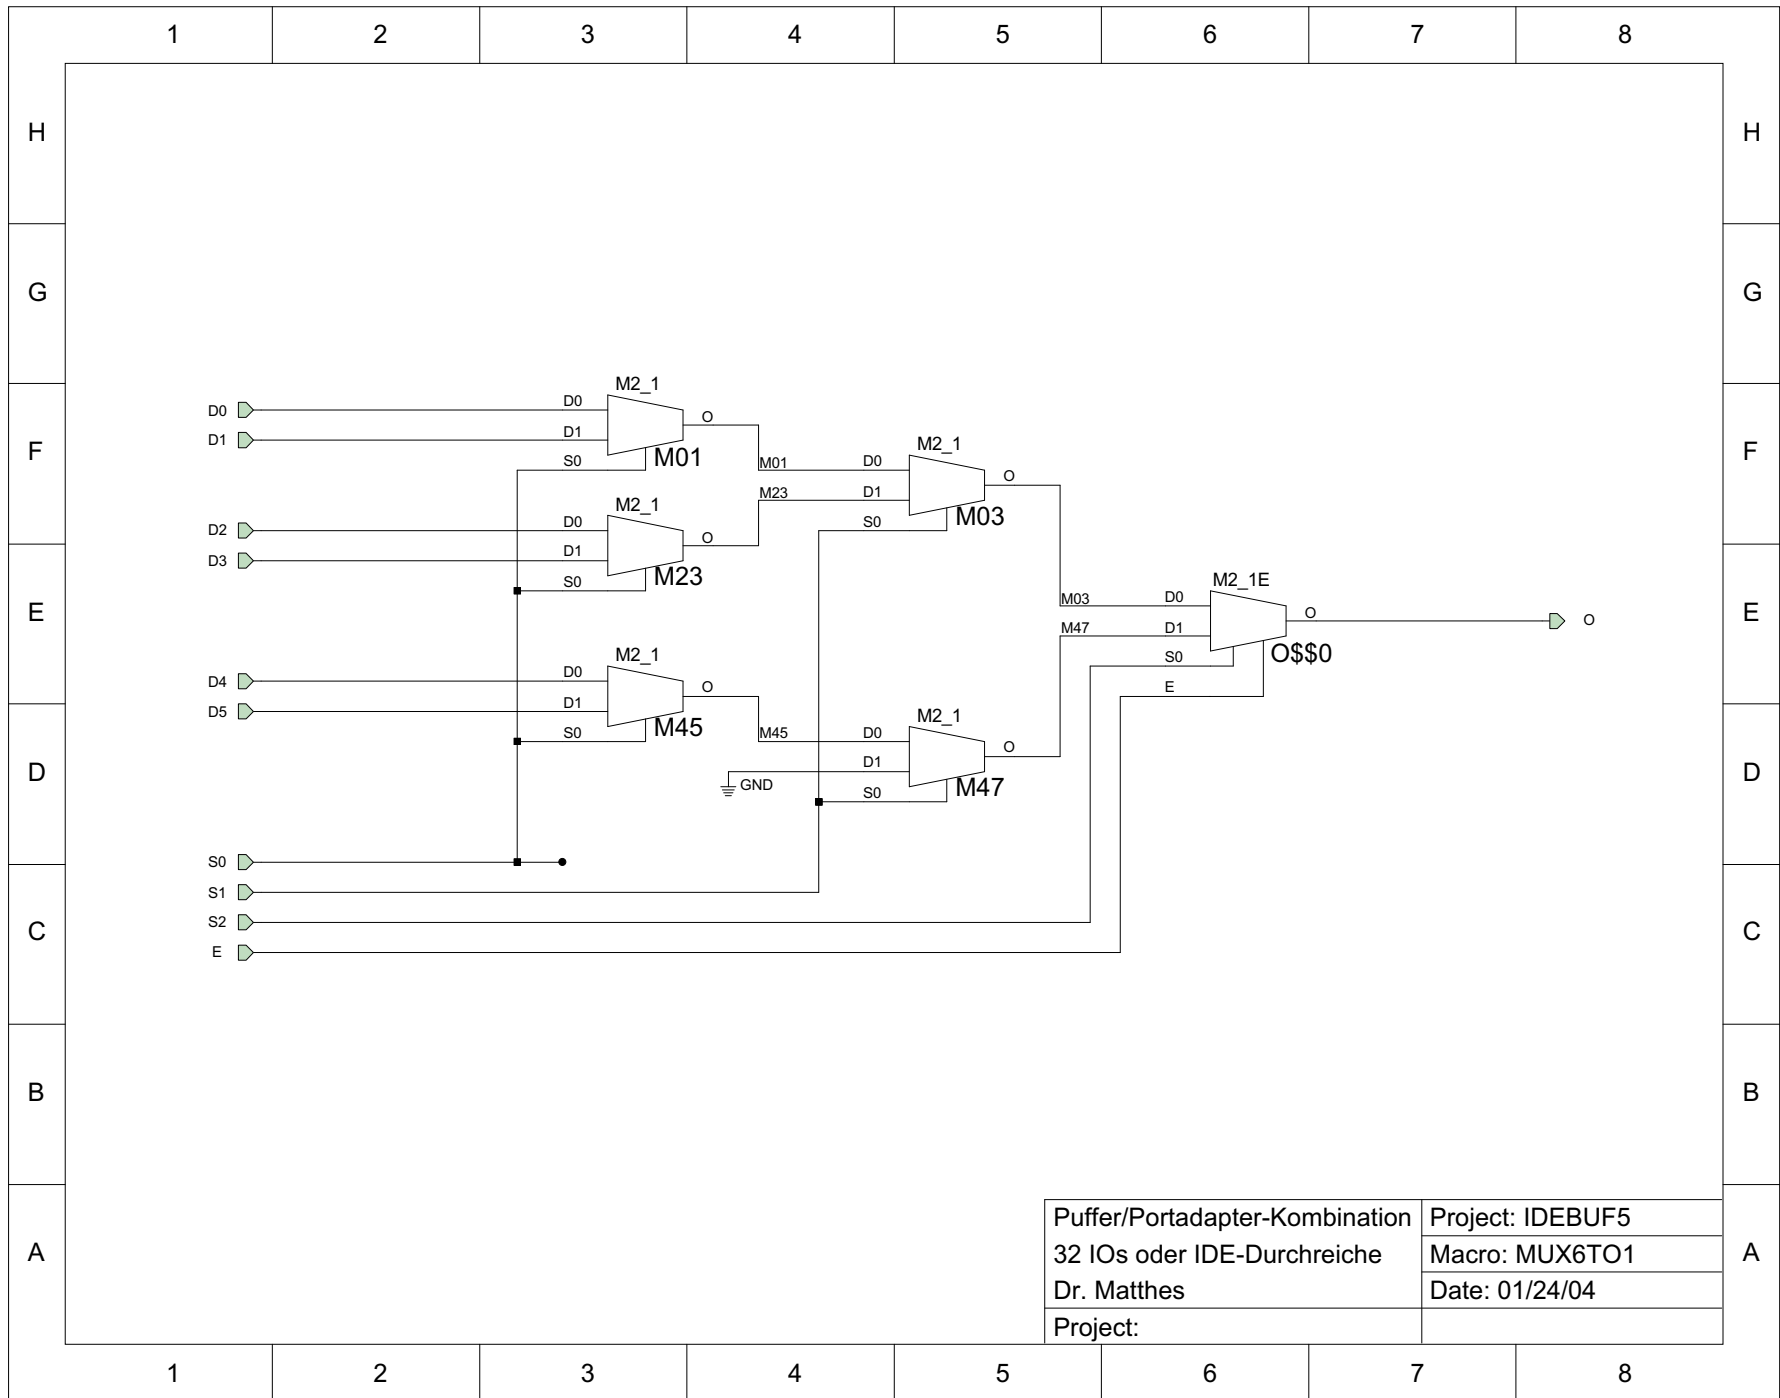

Puffer/Portadapter-Kombination  
 32 IOs oder IDE-Durchreiche  
 Dr. Matthes  
 Project:

Project: IDEBUF5  
 Macro: IOPORT8\_1  
 Date: 01/24/04

A

Puffer/Portadapter-Kombination  
 32 IOs oder IDE-Durchreiche  
 Dr. Matthes  
 Project:

Project: IDEBUF5  
 Macro: MUX4BY4  
 Date: 01/24/04

A

Puffer/Portadapter-Kombination  
 32 IOs oder IDE-Durchreiche  
 Dr. Matthes  
 Project:

Project: IDEBUF5  
 Macro: IMUX2BY8  
 Date: 01/24/04

A

Puffer/Portadapter-Kombination	Project: IDEBUF5
32 IOs oder IDE-Durchreiche	Macro: MUX6TO1
Dr. Matthes	Date: 01/24/04
Project:	