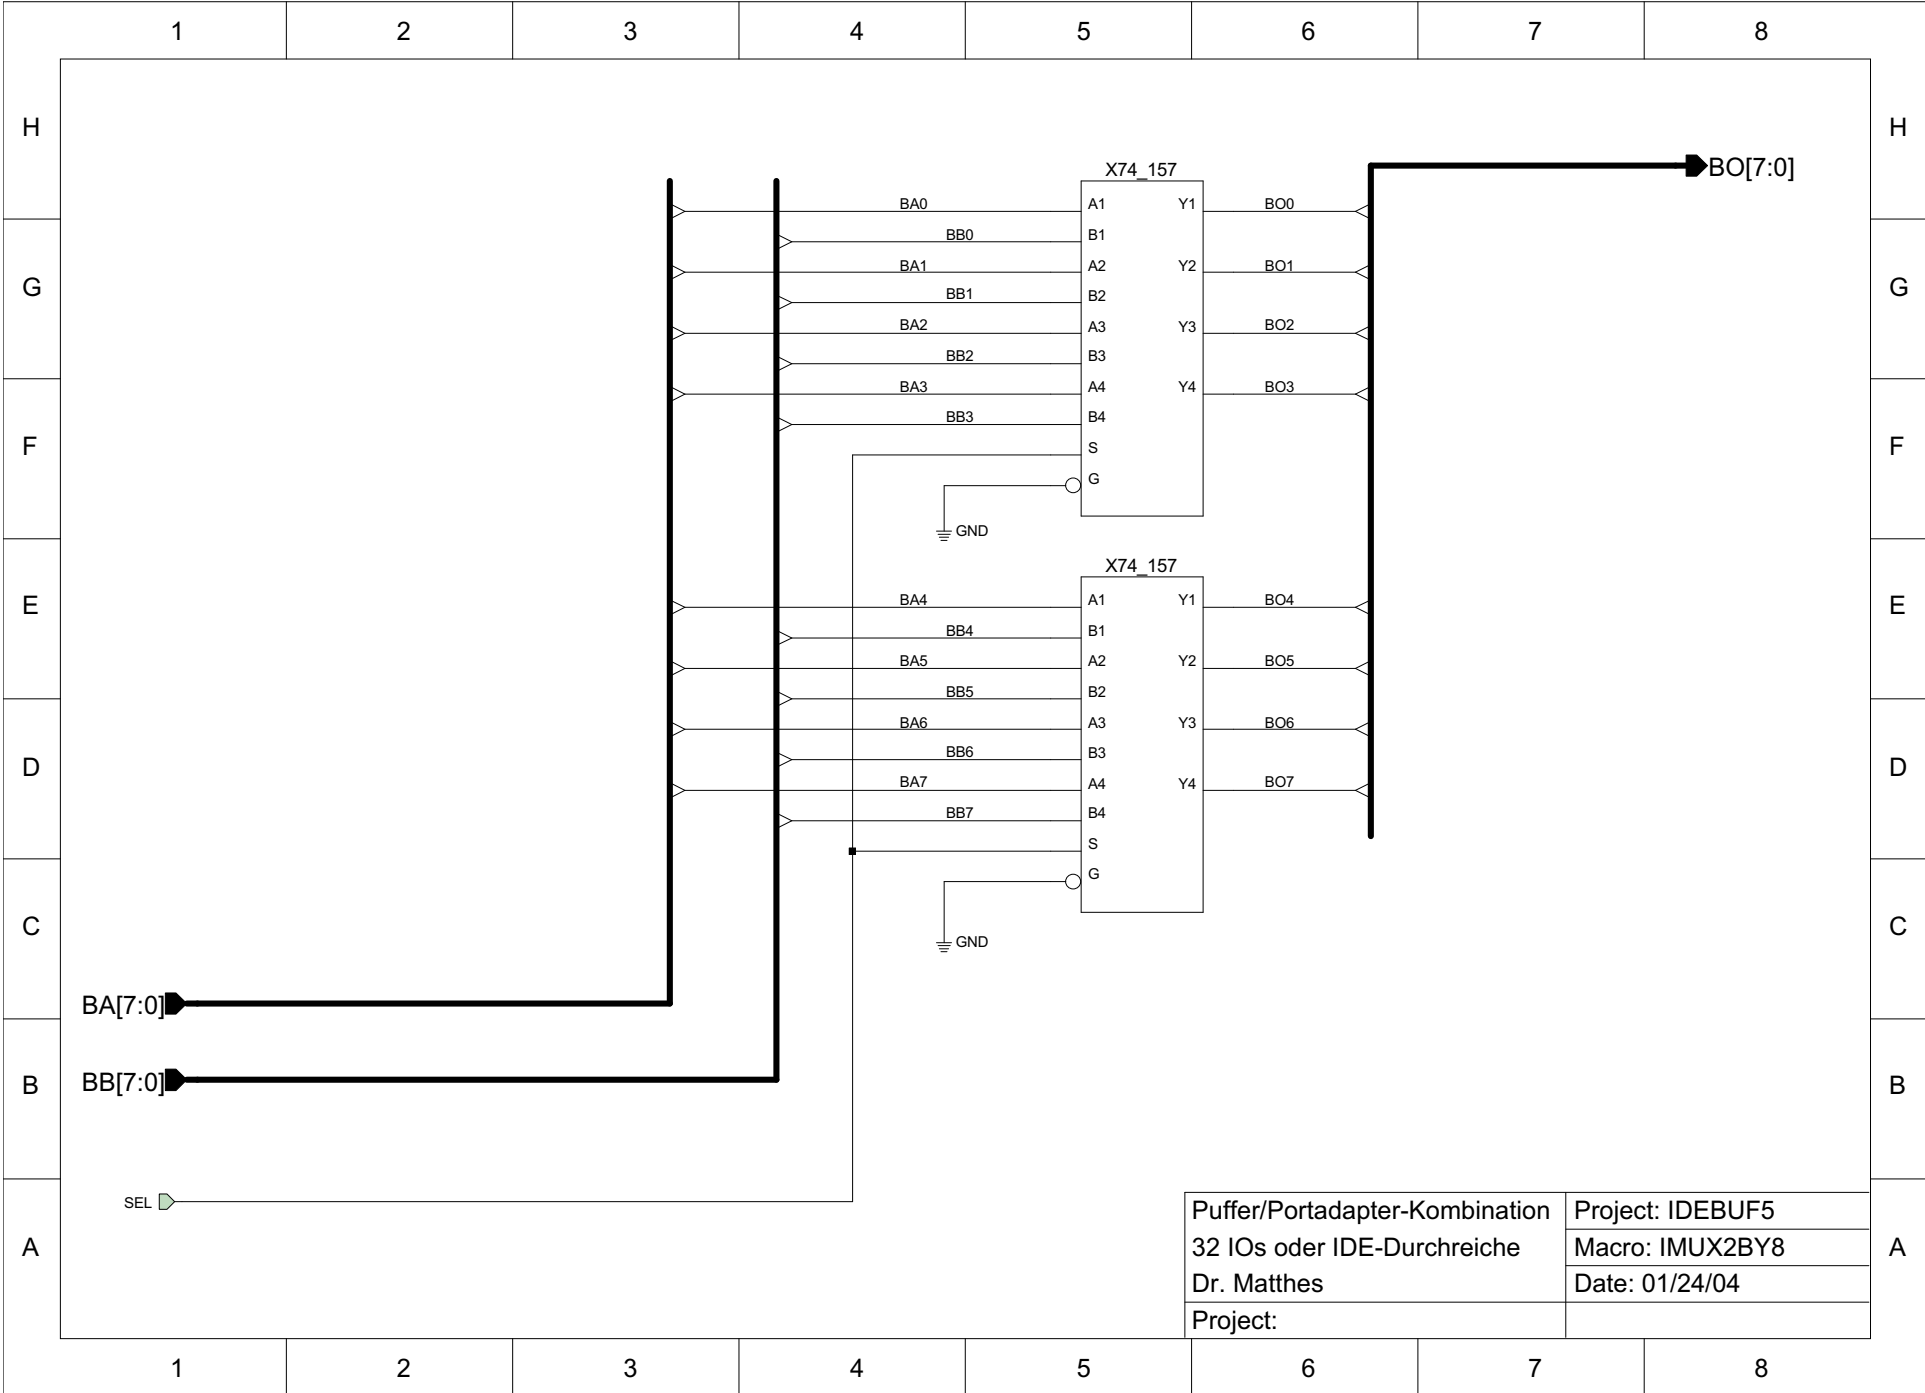

Puffer/Portadapter-Kombination
32 IOs oder IDE-Durchreiche
Dr. Matthes
Project:

Project: IDEBUF5
Macro: IMUX2BY8
Date: 01/24/04

A