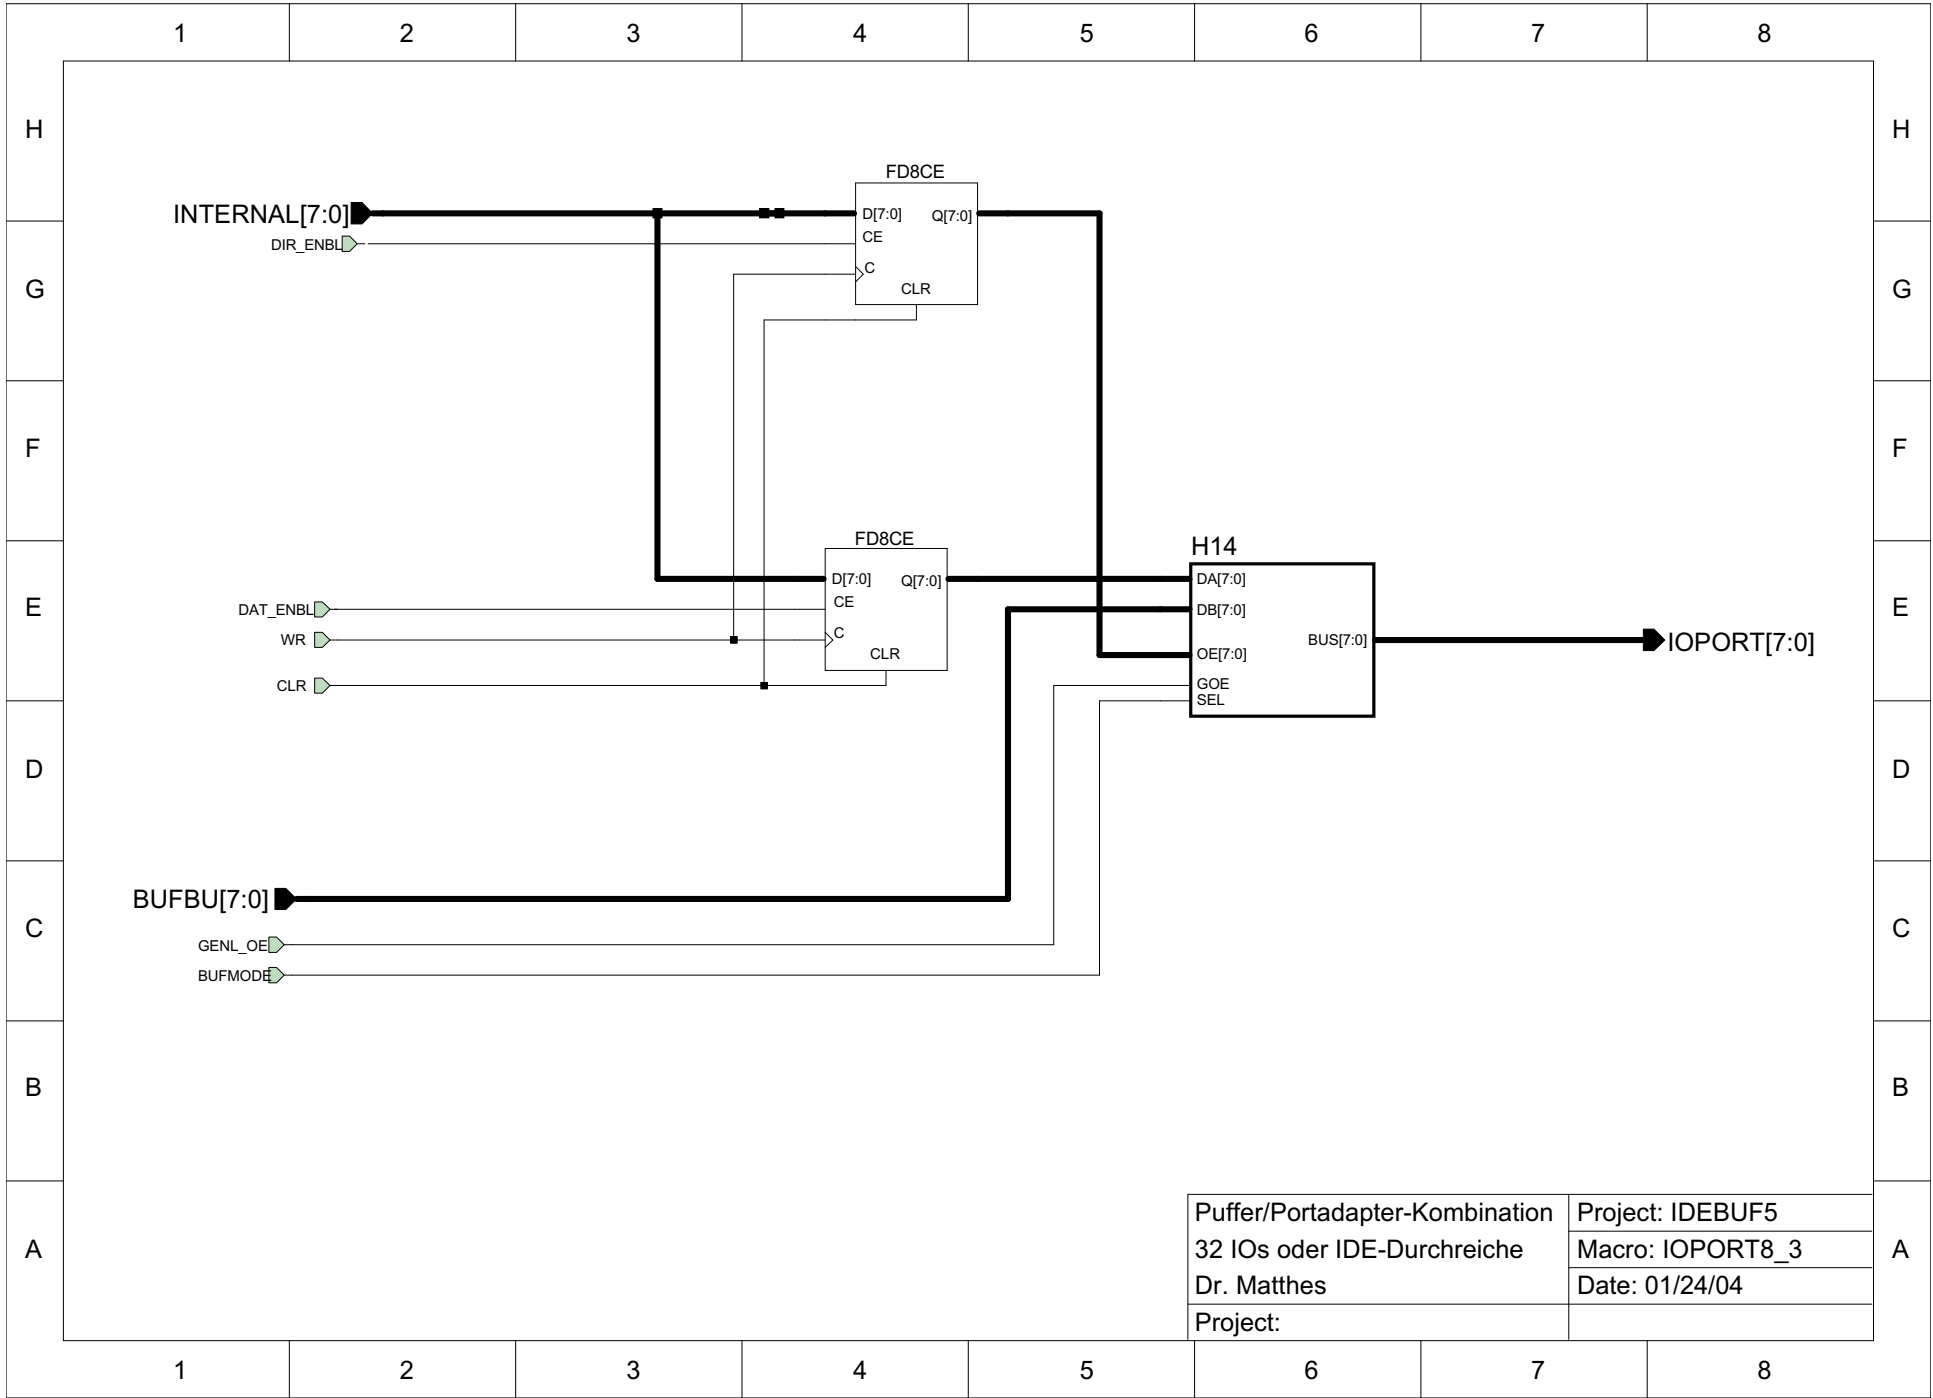

Puffer/Portadapter-Kombination	Project: IDEBUF5
32 IOs oder IDE-Durchreiche	Macro: IOPORT8_3
Dr. Matthes	Date: 01/24/04
Project: