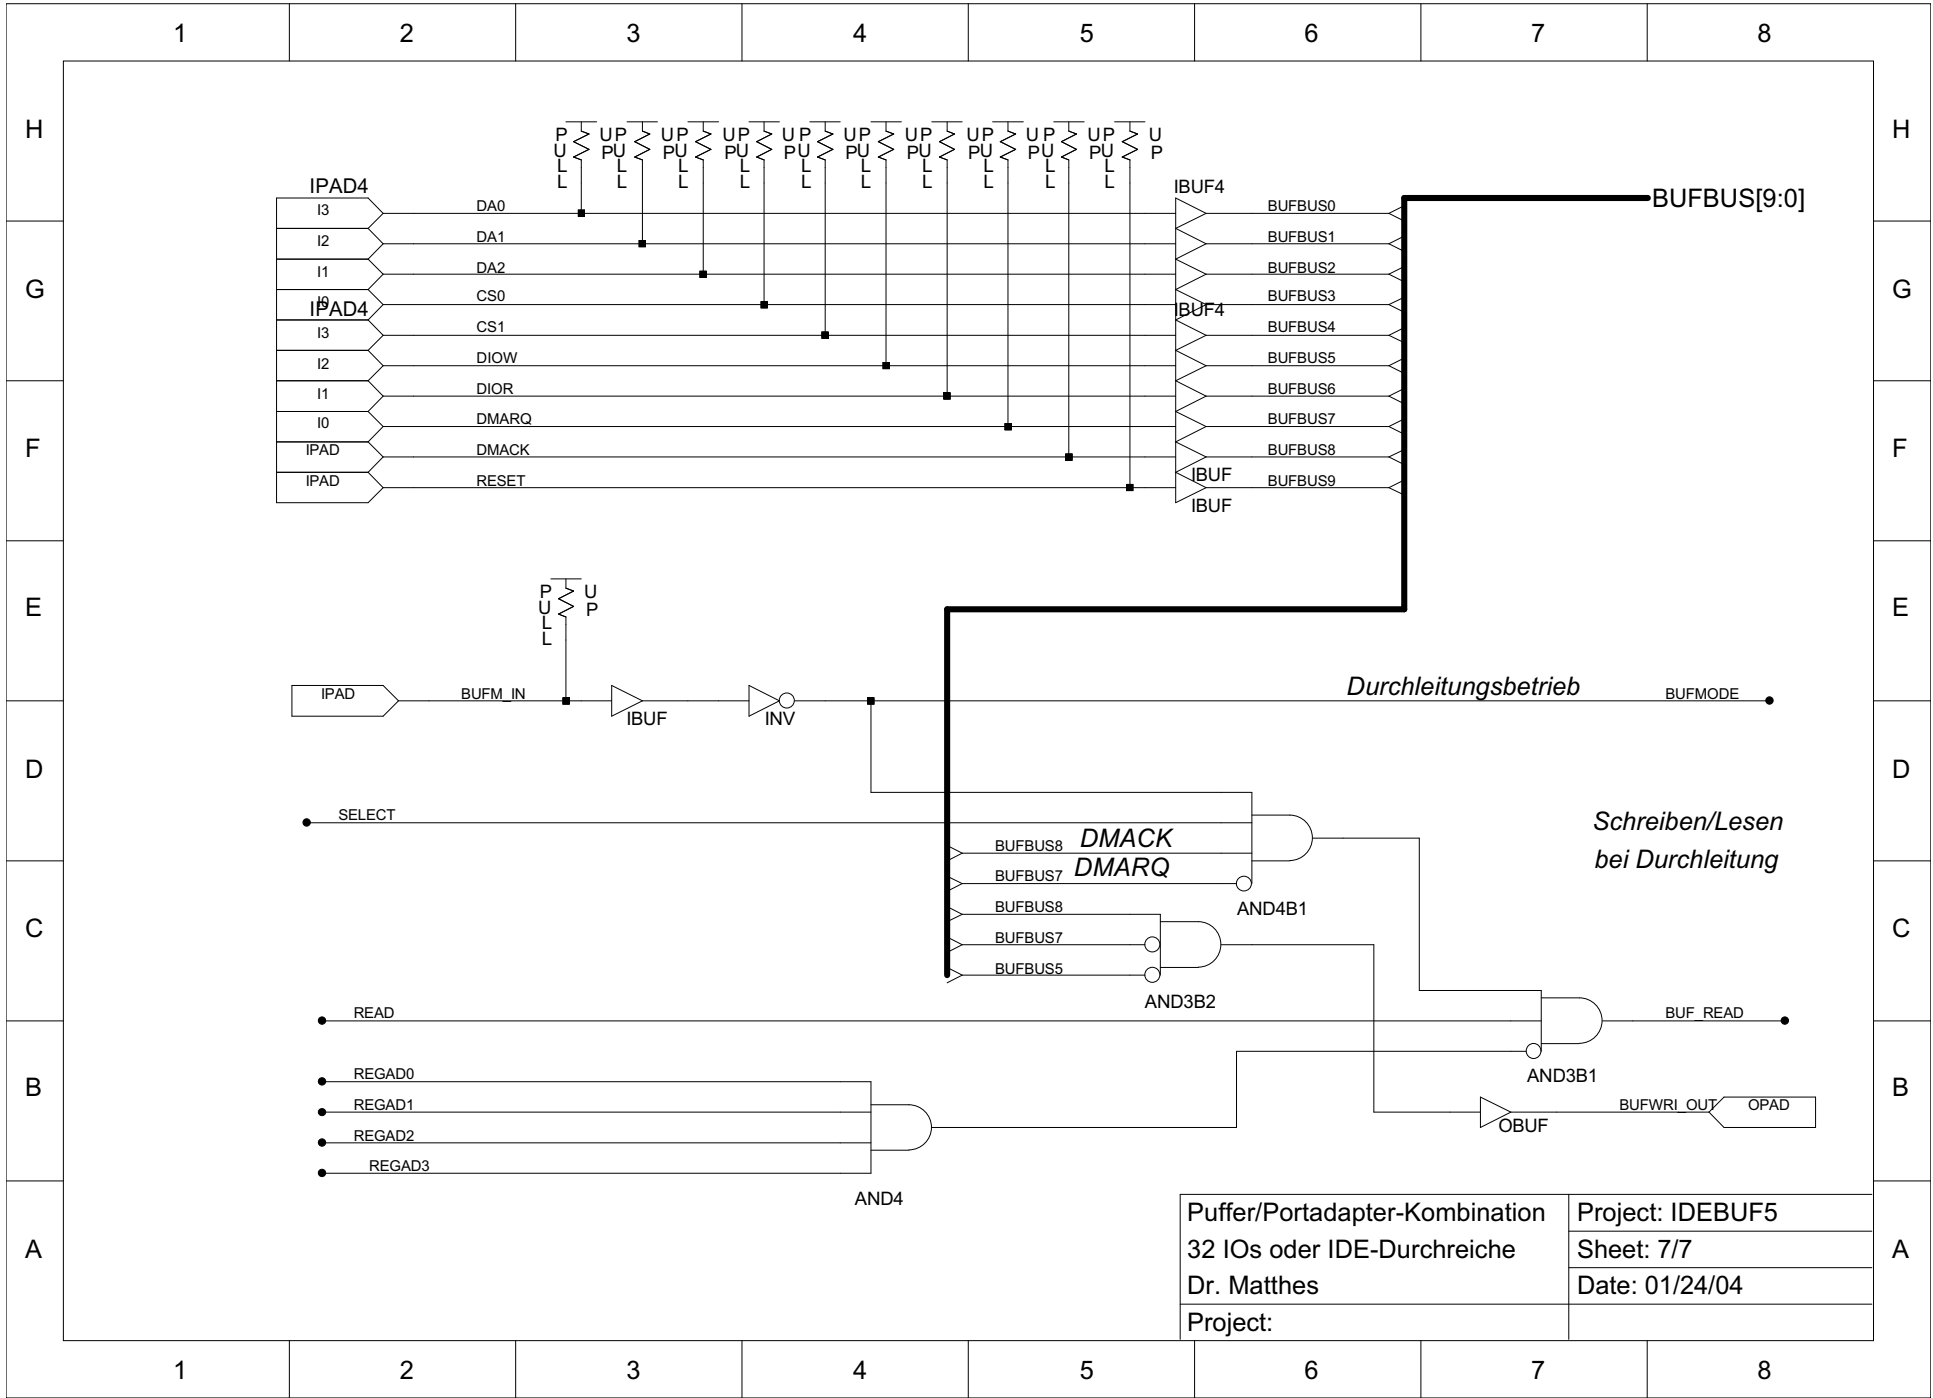

Puffer/Portadapter-Kombination 32 IOs oder IDE-Durchreiche Dr. Matthes Project:	Project: IDEBUF5	A
	Sheet: 2/7	
	Date: 01/24/04	

Puffer/Portadapter-Kombination
 32 IOs oder IDE-Durchreiche
 Dr. Matthes
 Project:

Project: IDEBUF5
 Sheet: 3/7
 Date: 01/24/04

Puffer/Portadapter-Kombination 32 IOs oder IDE-Durchreiche Dr. Matthes Project:	Project: IDEBUF5
	Sheet: 4/7
	Date: 01/24/04

H
G
F
E
D
C
B
A

1 2 3 4 5 6 7 8

1 2 3 4 5 6 7 8

Puffer/Portadapter-Kombination	Project: IDEBUF5
32 IOs oder IDE-Durchreiche	Sheet: 5/7
Dr. Matthes	Date: 01/24/04
Project:	

Achtung: Änderung

Puffer/Portadapter-Kombination 32 IOs oder IDE-Durchreiche Dr. Matthes Project:	Project: IDEBUF5	A
	Sheet: 6/7	
	Date: 01/24/04	