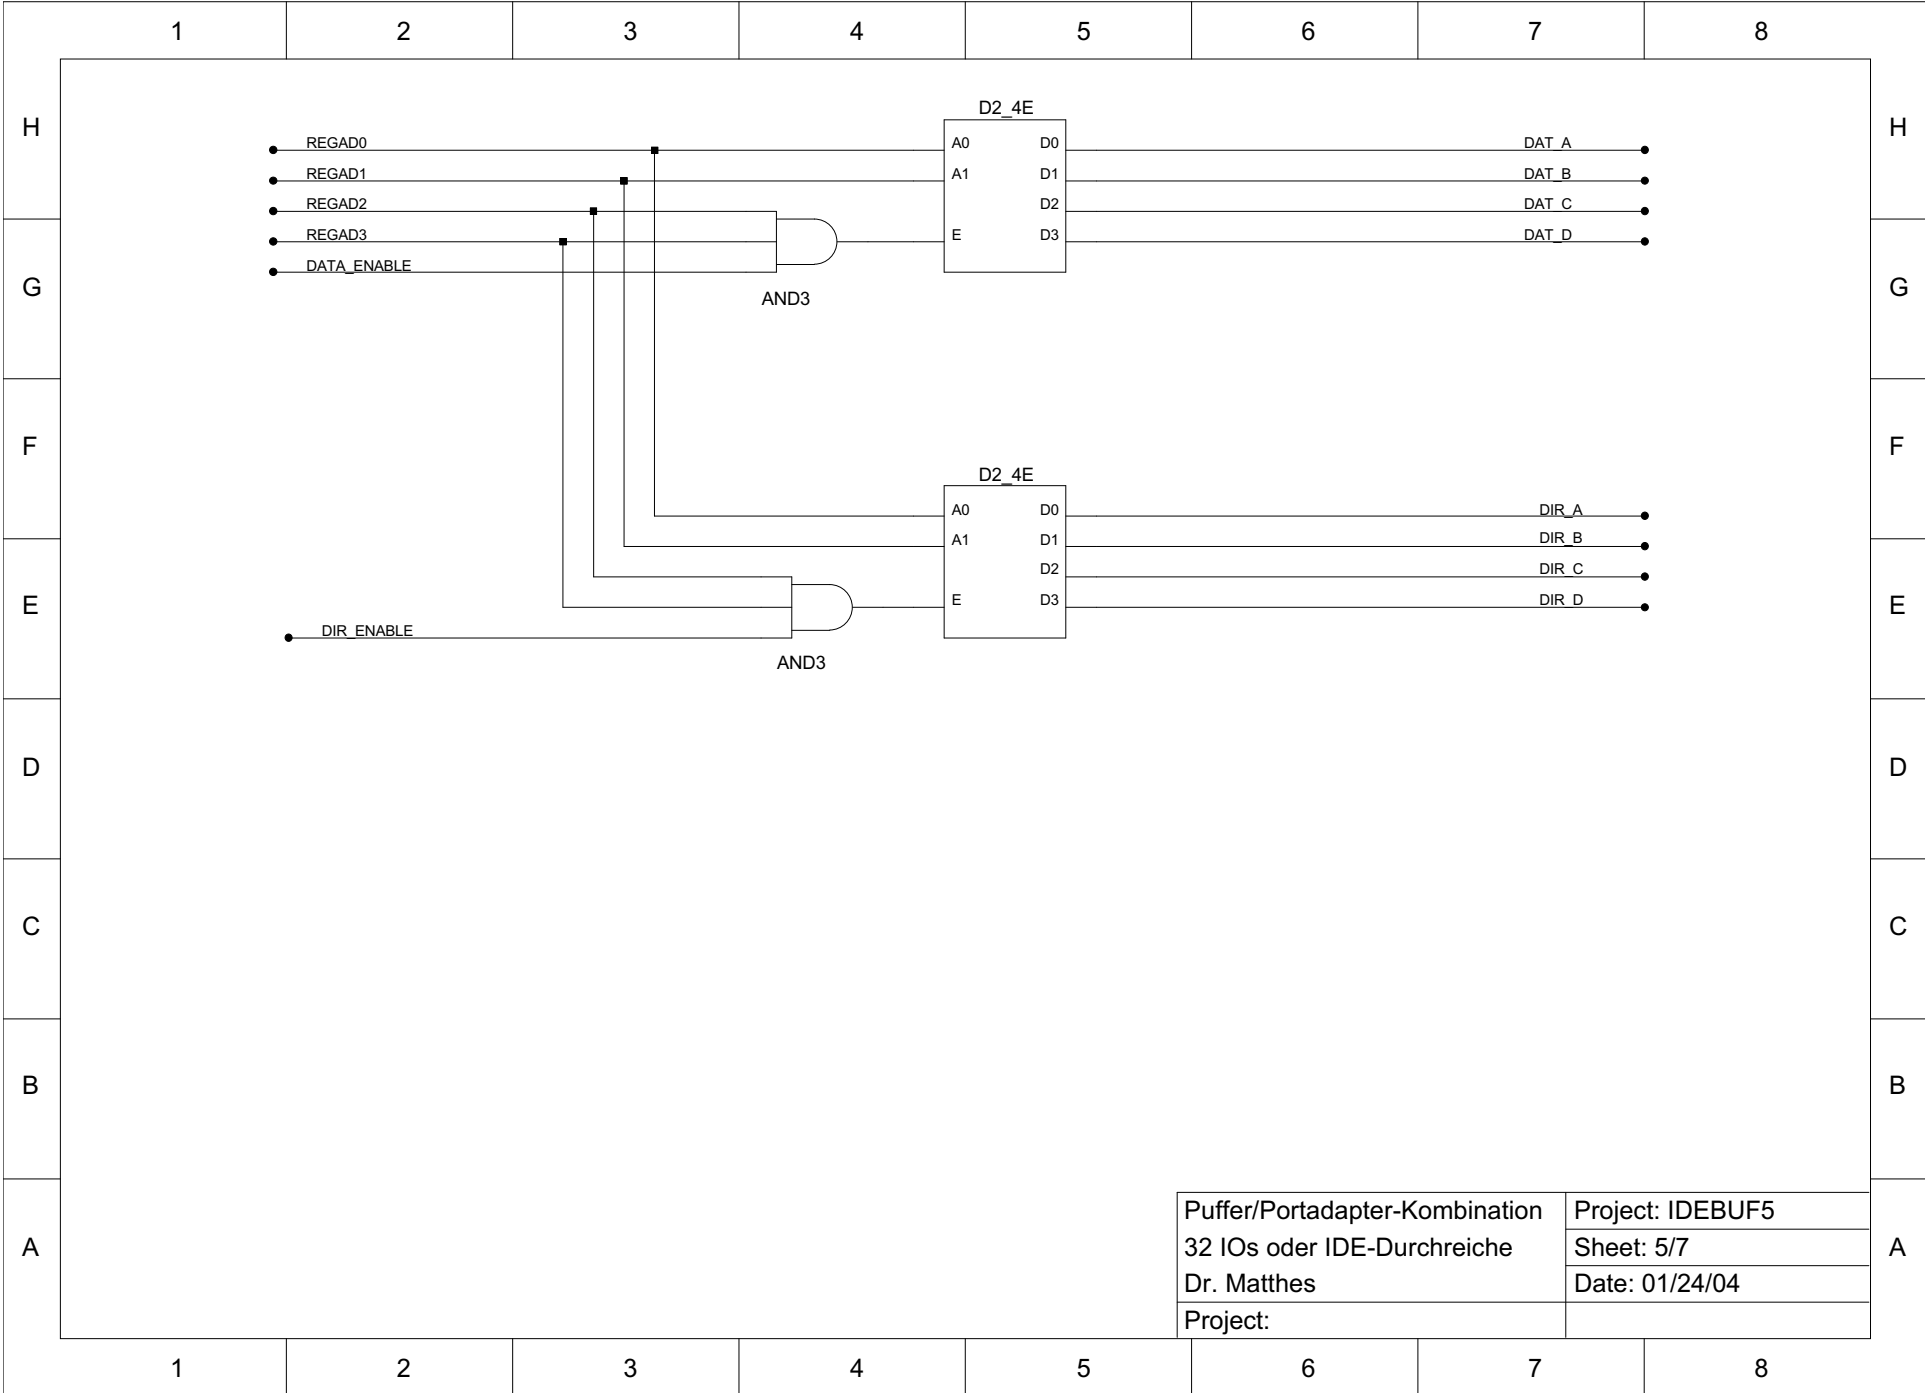

Project: IDEBUF5
 Sheet: 3/7
 Date: 01/24/04

Puffer/Portadapter-Kombination 32 IOs oder IDE-Durchreiche Dr. Matthes Project:	Project: IDEBUF5
	Sheet: 4/7
	Date: 01/24/04

H
G
F
E
D
C
B
A

1 2 3 4 5 6 7 8

1 2 3 4 5 6 7 8

Puffer/Portadapter-Kombination	Project: IDEBUF5
32 IOs oder IDE-Durchreiche	Sheet: 5/7
Dr. Matthes	Date: 01/24/04
Project:	

Achtung: Änderung

Puffer/Portadapter-Kombination 32 IOs oder IDE-Durchreiche Dr. Matthes Project:	Project: IDEBUF5	A
	Sheet: 6/7	
	Date: 01/24/04	