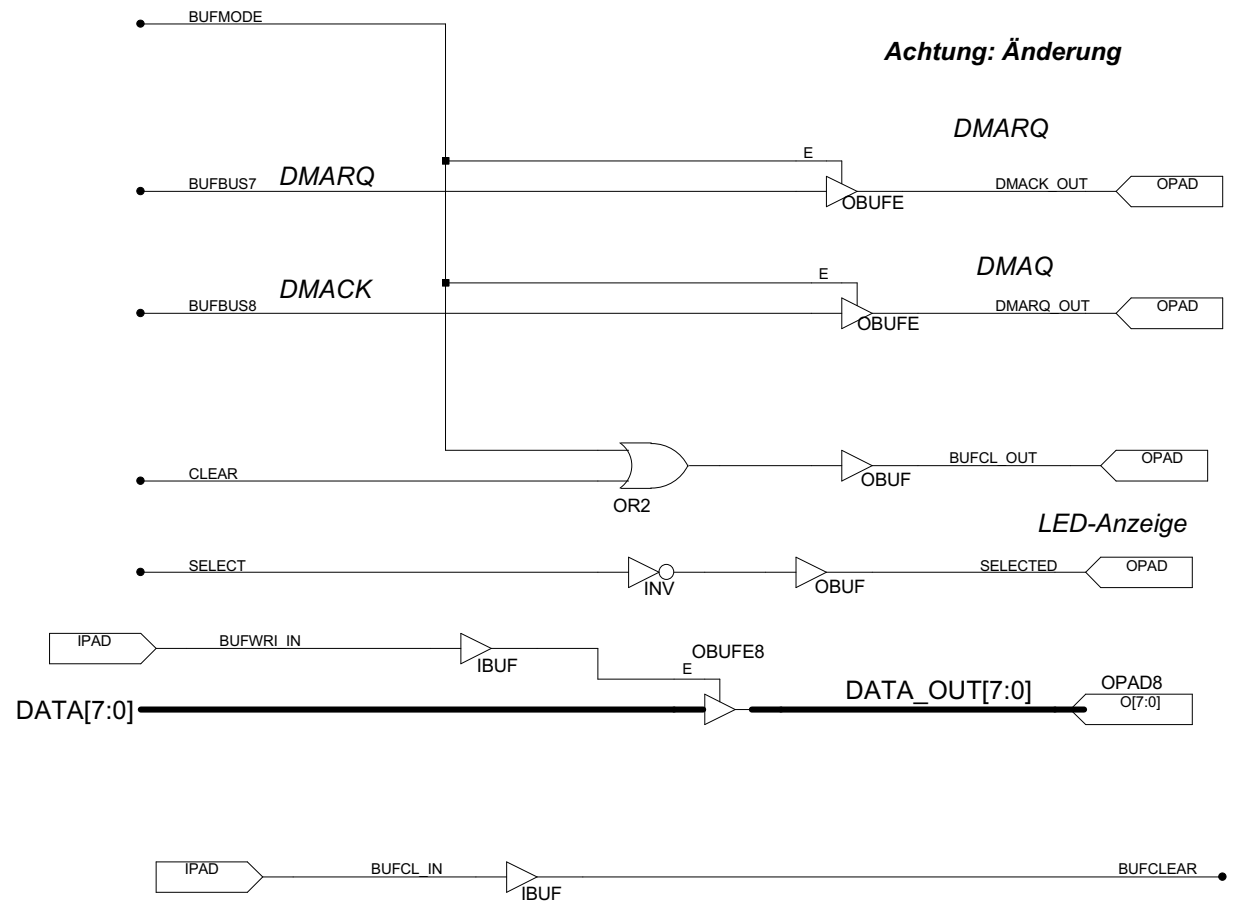

Puffer/Portadapter-Kombination 32 IOs oder IDE-Durchreiche Dr. Matthes Project:	Project: IDEBUF5	A
	Sheet: 2/7	
	Date: 01/24/04	

Puffer/Portadapter-Kombination
 32 IOs oder IDE-Durchreiche
 Dr. Matthes
 Project:

Project: IDEBUF5
 Sheet: 3/7
 Date: 01/24/04

Puffer/Portadapter-Kombination 32 IOs oder IDE-Durchreiche Dr. Matthes Project:	Project: IDEBUF5
	Sheet: 4/7
	Date: 01/24/04

H
G
F
E
D
C
B
A

1 2 3 4 5 6 7 8

1 2 3 4 5 6 7 8

Puffer/Portadapter-Kombination	Project: IDEBUF5
32 IOs oder IDE-Durchreiche	Sheet: 5/7
Dr. Matthes	Date: 01/24/04
Project:	

Achtung: Änderung

Puffer/Portadapter-Kombination 32 IOs oder IDE-Durchreiche Dr. Matthes Project:	Project: IDEBUF5	A
	Sheet: 6/7	
	Date: 01/24/04	