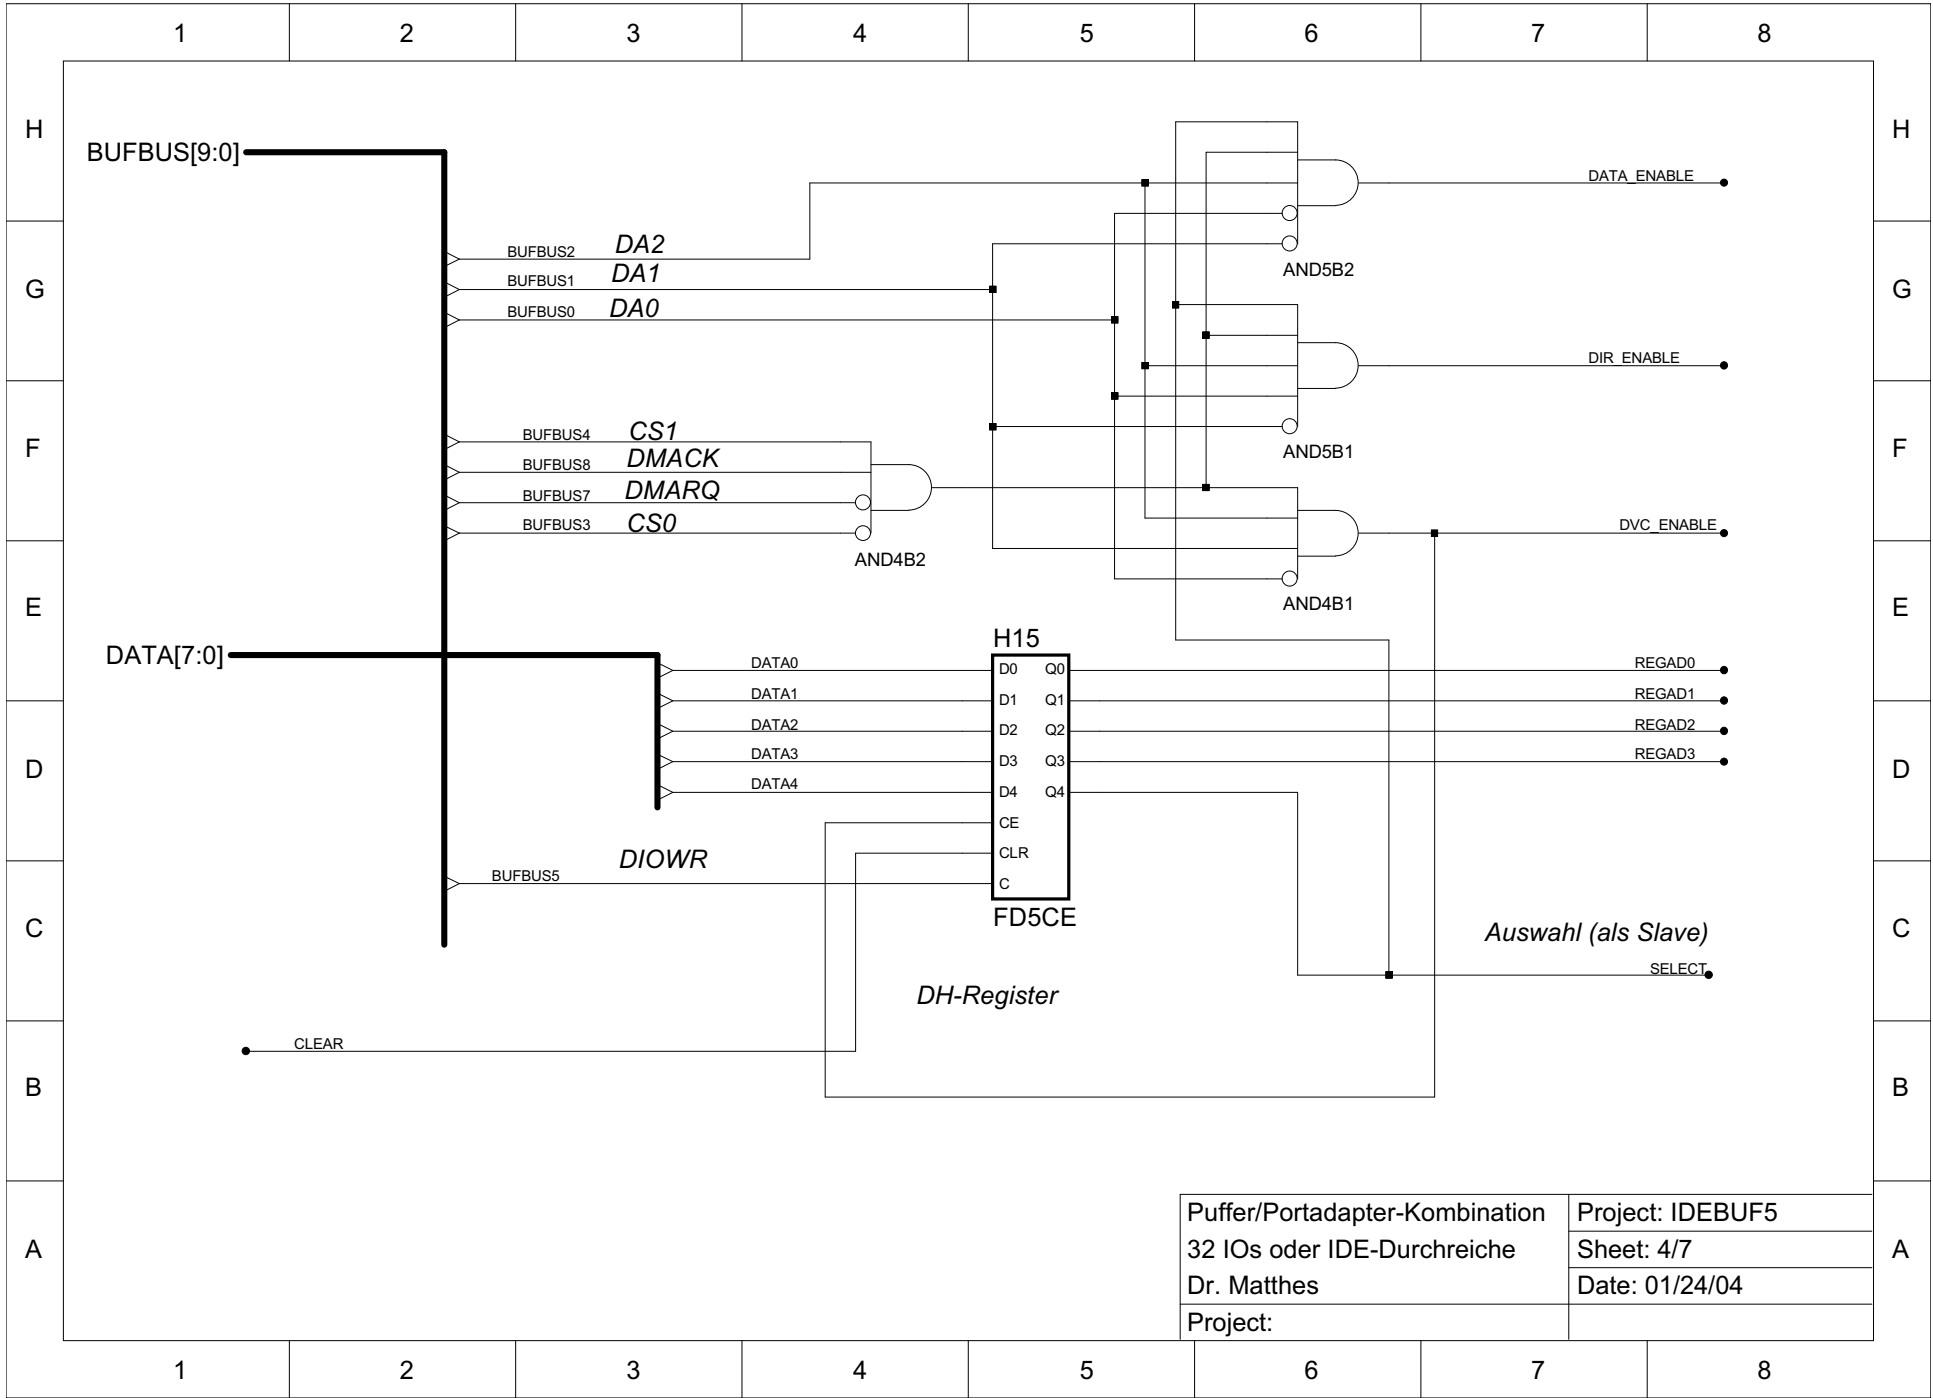

Puffer/Portadapter-Kombination 32 IOs oder IDE-Durchreiche Dr. Matthes Project:	Project: IDEBUF5	A
	Sheet: 2/7	
	Date: 01/24/04	

Puffer/Portadapter-Kombination
 32 IOs oder IDE-Durchreiche
 Dr. Matthes
 Project:

Project: IDEBUF5
 Sheet: 3/7
 Date: 01/24/04

Puffer/Portadapter-Kombination 32 IOs oder IDE-Durchreiche Dr. Matthes Project:	Project: IDEBUF5
	Sheet: 4/7
	Date: 01/24/04

H
G
F
E
D
C
B
A

1 2 3 4 5 6 7 8

1 2 3 4 5 6 7 8

Puffer/Portadapter-Kombination	Project: IDEBUF5
32 IOs oder IDE-Durchreiche	Sheet: 5/7
Dr. Matthes	Date: 01/24/04
Project:	

Achtung: Änderung

Puffer/Portadapter-Kombination 32 IOs oder IDE-Durchreiche Dr. Matthes Project:	Project: IDEBUF5	A
	Sheet: 6/7	
	Date: 01/24/04	