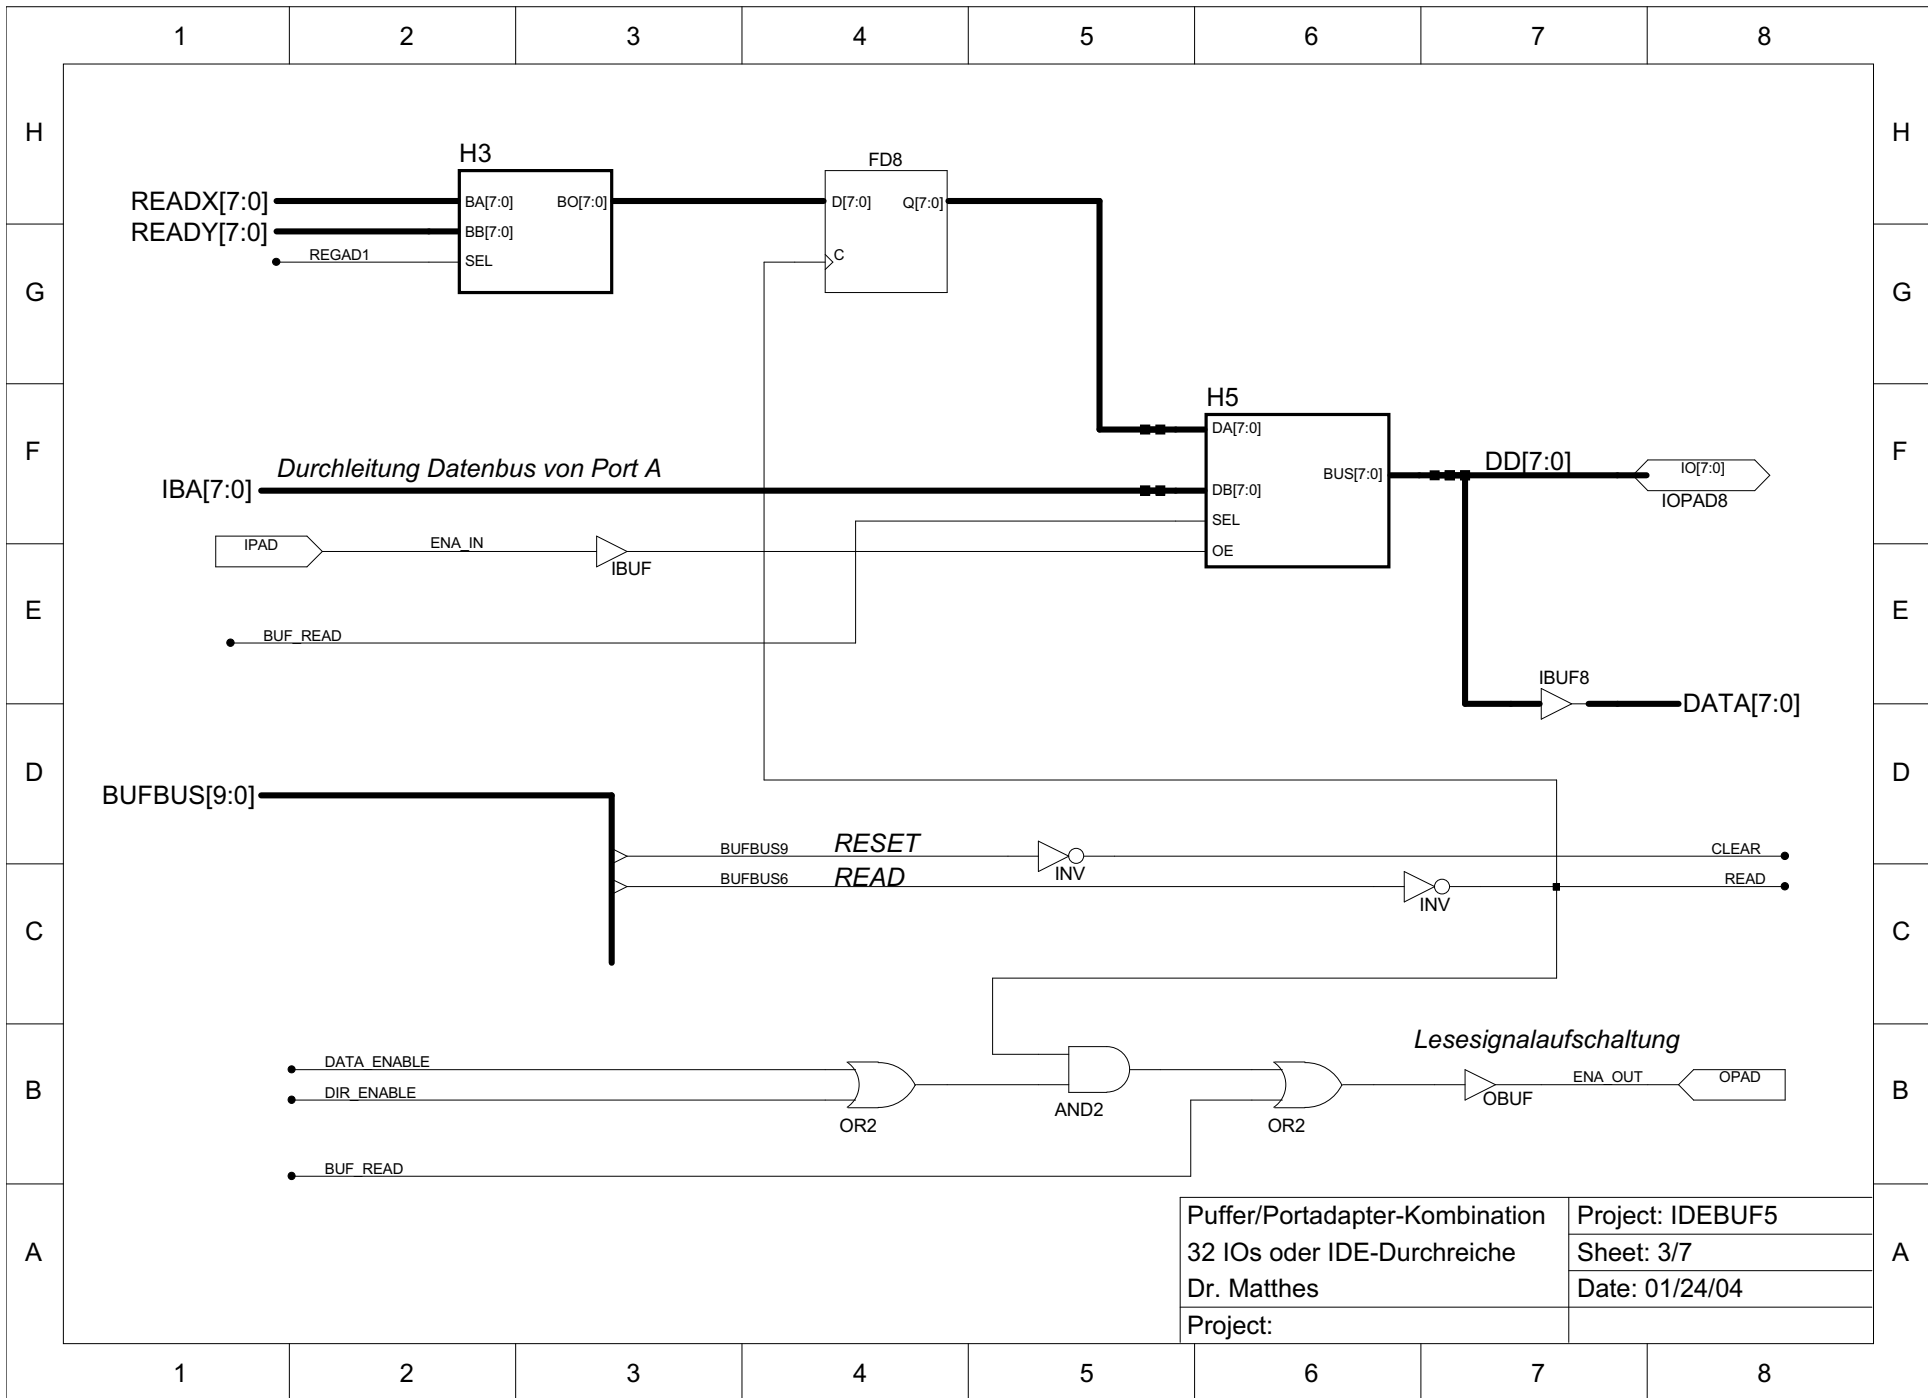

Puffer/Portadapter-Kombination 32 IOs oder IDE-Durchreiche Dr. Matthes Project:	Project: IDEBUF5	A
	Sheet: 2/7	
	Date: 01/24/04	

Puffer/Portadapter-Kombination
 32 IOs oder IDE-Durchreiche
 Dr. Matthes
 Project:

Project: IDEBUF5
 Sheet: 3/7
 Date: 01/24/04

Puffer/Portadapter-Kombination 32 IOs oder IDE-Durchreiche Dr. Matthes Project:	Project: IDEBUF5
	Sheet: 4/7
	Date: 01/24/04

H
G
F
E
D
C
B
A

1 2 3 4 5 6 7 8

1 2 3 4 5 6 7 8

Puffer/Portadapter-Kombination	Project: IDEBUF5
32 IOs oder IDE-Durchreiche	Sheet: 5/7
Dr. Matthes	Date: 01/24/04
Project:	

Achtung: Änderung

Puffer/Portadapter-Kombination 32 IOs oder IDE-Durchreiche Dr. Matthes Project:	Project: IDEBUF5	A
	Sheet: 6/7	
	Date: 01/24/04	