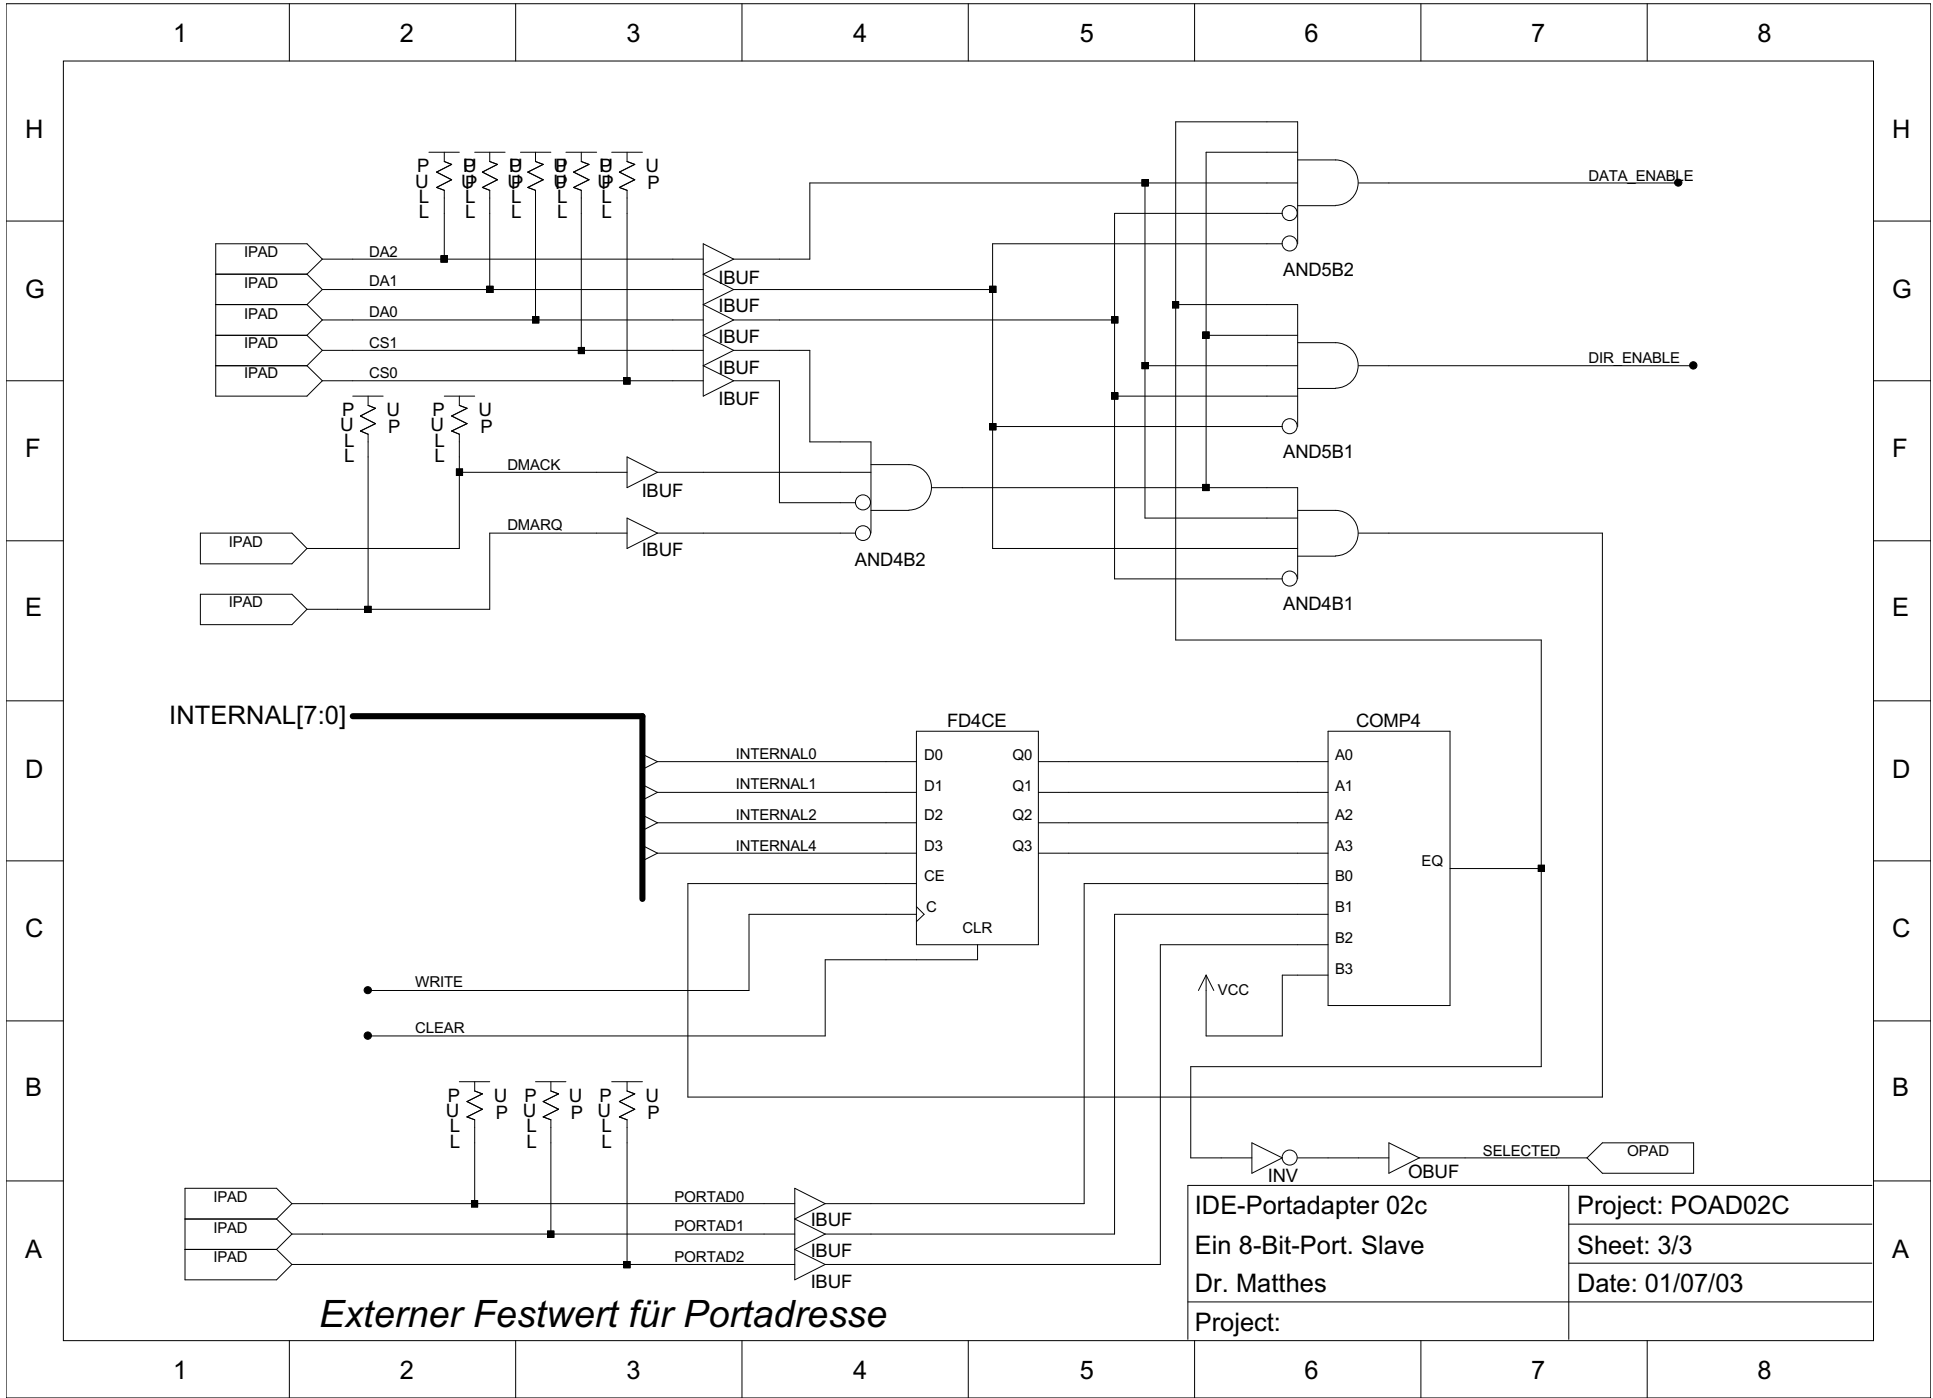

Portadapter 02c
IDE 8 Bits
Device 1 (Slave)

IDE-Portadapter 02c	Project: V06
Ein 8-Bit-Port. Slave	Sheet: 1/3
Dr. Matthes	Date: 12/08/02
Project: Portadapter 02c (IDE/8)	

Externe Verbindung TSE_OUT => TSE_IN

IDE-Portadapter 02c	Project: POAD02C
Ein 8-Bit-Port. Slave	Sheet: 2/3
Dr. Matthes	Date: 01/07/03
Project:	

Externer Festwert für Portadresse

IDE-Portadapter 02c
 Ein 8-Bit-Port. Slave
 Dr. Matthes
 Project:

Project: POAD02C
 Sheet: 3/3
 Date: 01/07/03