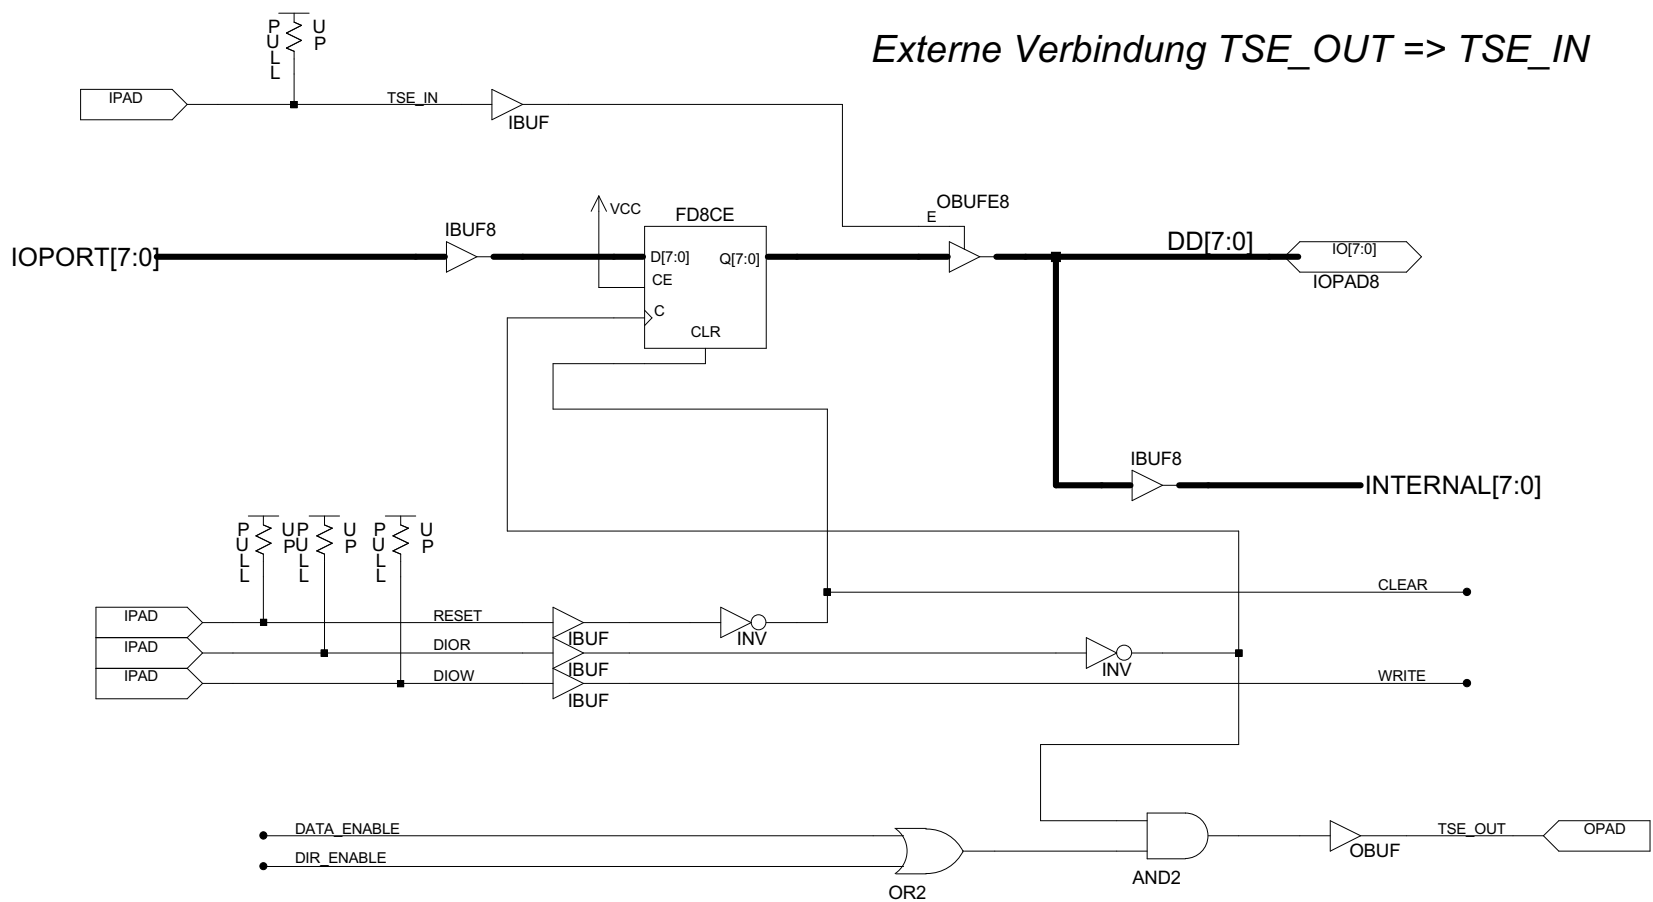

Portadapter 02c
IDE 8 Bits
Device 1 (Slave)

IDE-Portadapter 02c	Project: V06
Ein 8-Bit-Port. Slave	Sheet: 1/3
Dr. Matthes	Date: 12/08/02
Project: Portadapter 02c (IDE/8)	

Externe Verbindung TSE_OUT => TSE_IN

IDE-Portadapter 02c	Project: POAD02C
Ein 8-Bit-Port. Slave	Sheet: 2/3
Dr. Matthes	Date: 01/07/03
Project:	

Externer Festwert für Portadresse

IDE-Portadapter 02c
 Ein 8-Bit-Port. Slave
 Dr. Matthes
 Project:

Project: POAD02C
 Sheet: 3/3
 Date: 01/07/03