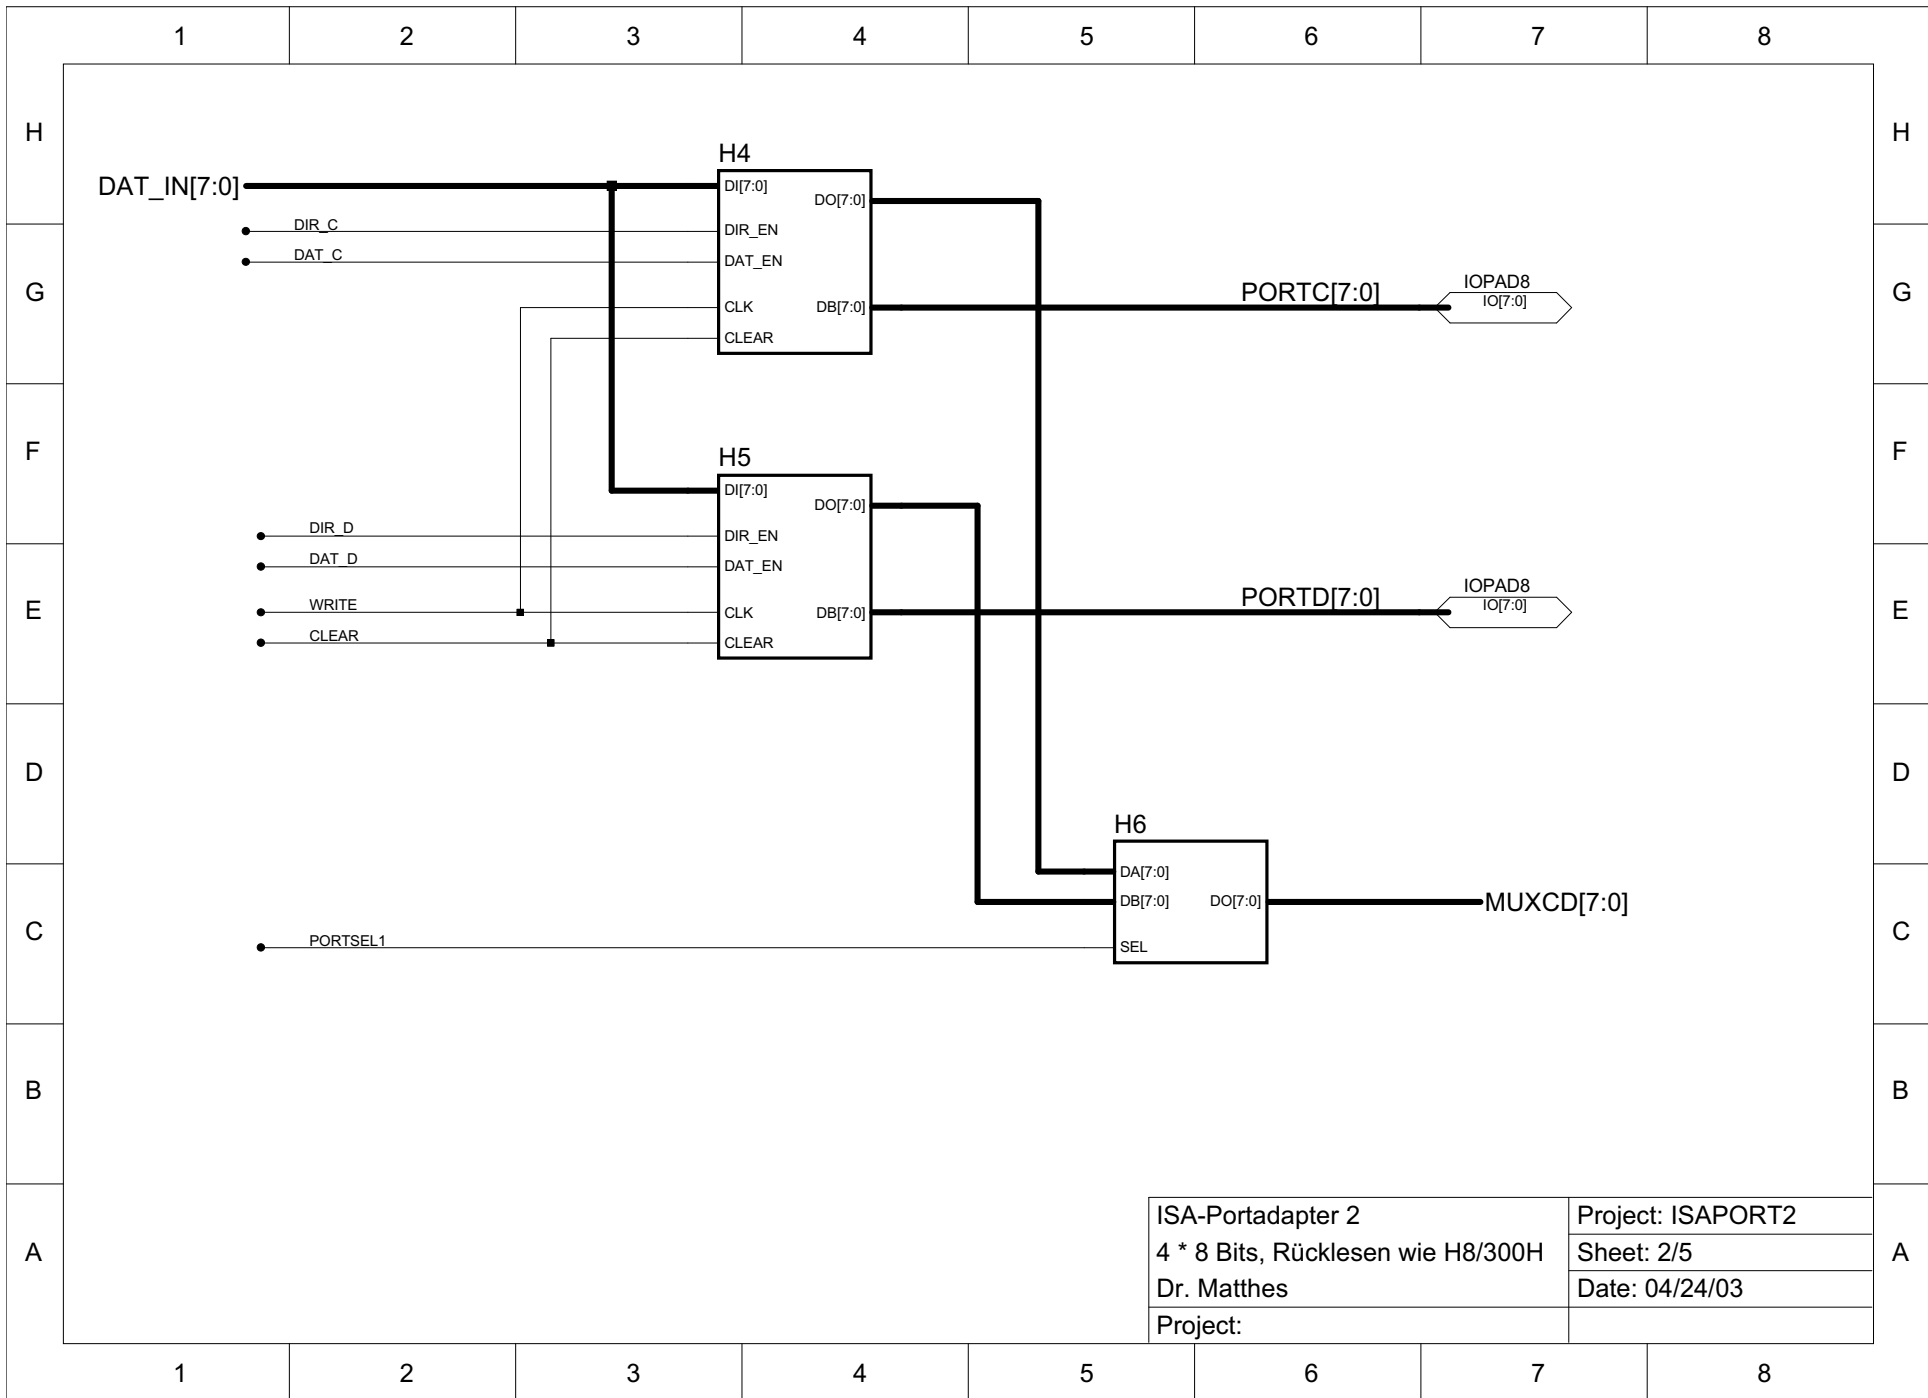

ISA-Portadapter Typ 2
4 Ports zu 8 Bits

Ports A, B, C, D mit Rückleseverhalten wie H8/300H
Kein Triggermeßpunkt

ISA-Portadapter 2	Project: ISAPORT2
4 * 8 Bits, Rücklesen wie H8/300H	Sheet: 1/5
Dr. Matthes	Date: 04/24/03
Project: ISAPORT2	

ISA-Portadapter 2
 4 * 8 Bits, Rücklesen wie H8/300H
 Dr. Matthes
 Project:

Project: ISAPORT2
 Sheet: 2/5
 Date: 04/24/03

ENABLE außen zurückgeführt

ISA-Portadapter 2	Project: ISAPORT2
4 * 8 Bits, Rücklesen wie H8/300H	Sheet: 3/5
Dr. Matthes	Date: 04/24/03
Project:	

ENABLE außen zurückgeführt

ISA-Portadapter 2	Project: ISAPORT2
4 * 8 Bits, Rücklesen wie H8/300H	Sheet: 4/5
Dr. Matthes	Date: 04/24/03
Project:	

ISA-Portadapter 2	Project: ISAPORT2
4 * 8 Bits, Rücklesen wie H8/300H	Sheet: 5/5
Dr. Matthes	Date: 04/24/03
Project:	

1

2

3

4

5

6

7

8