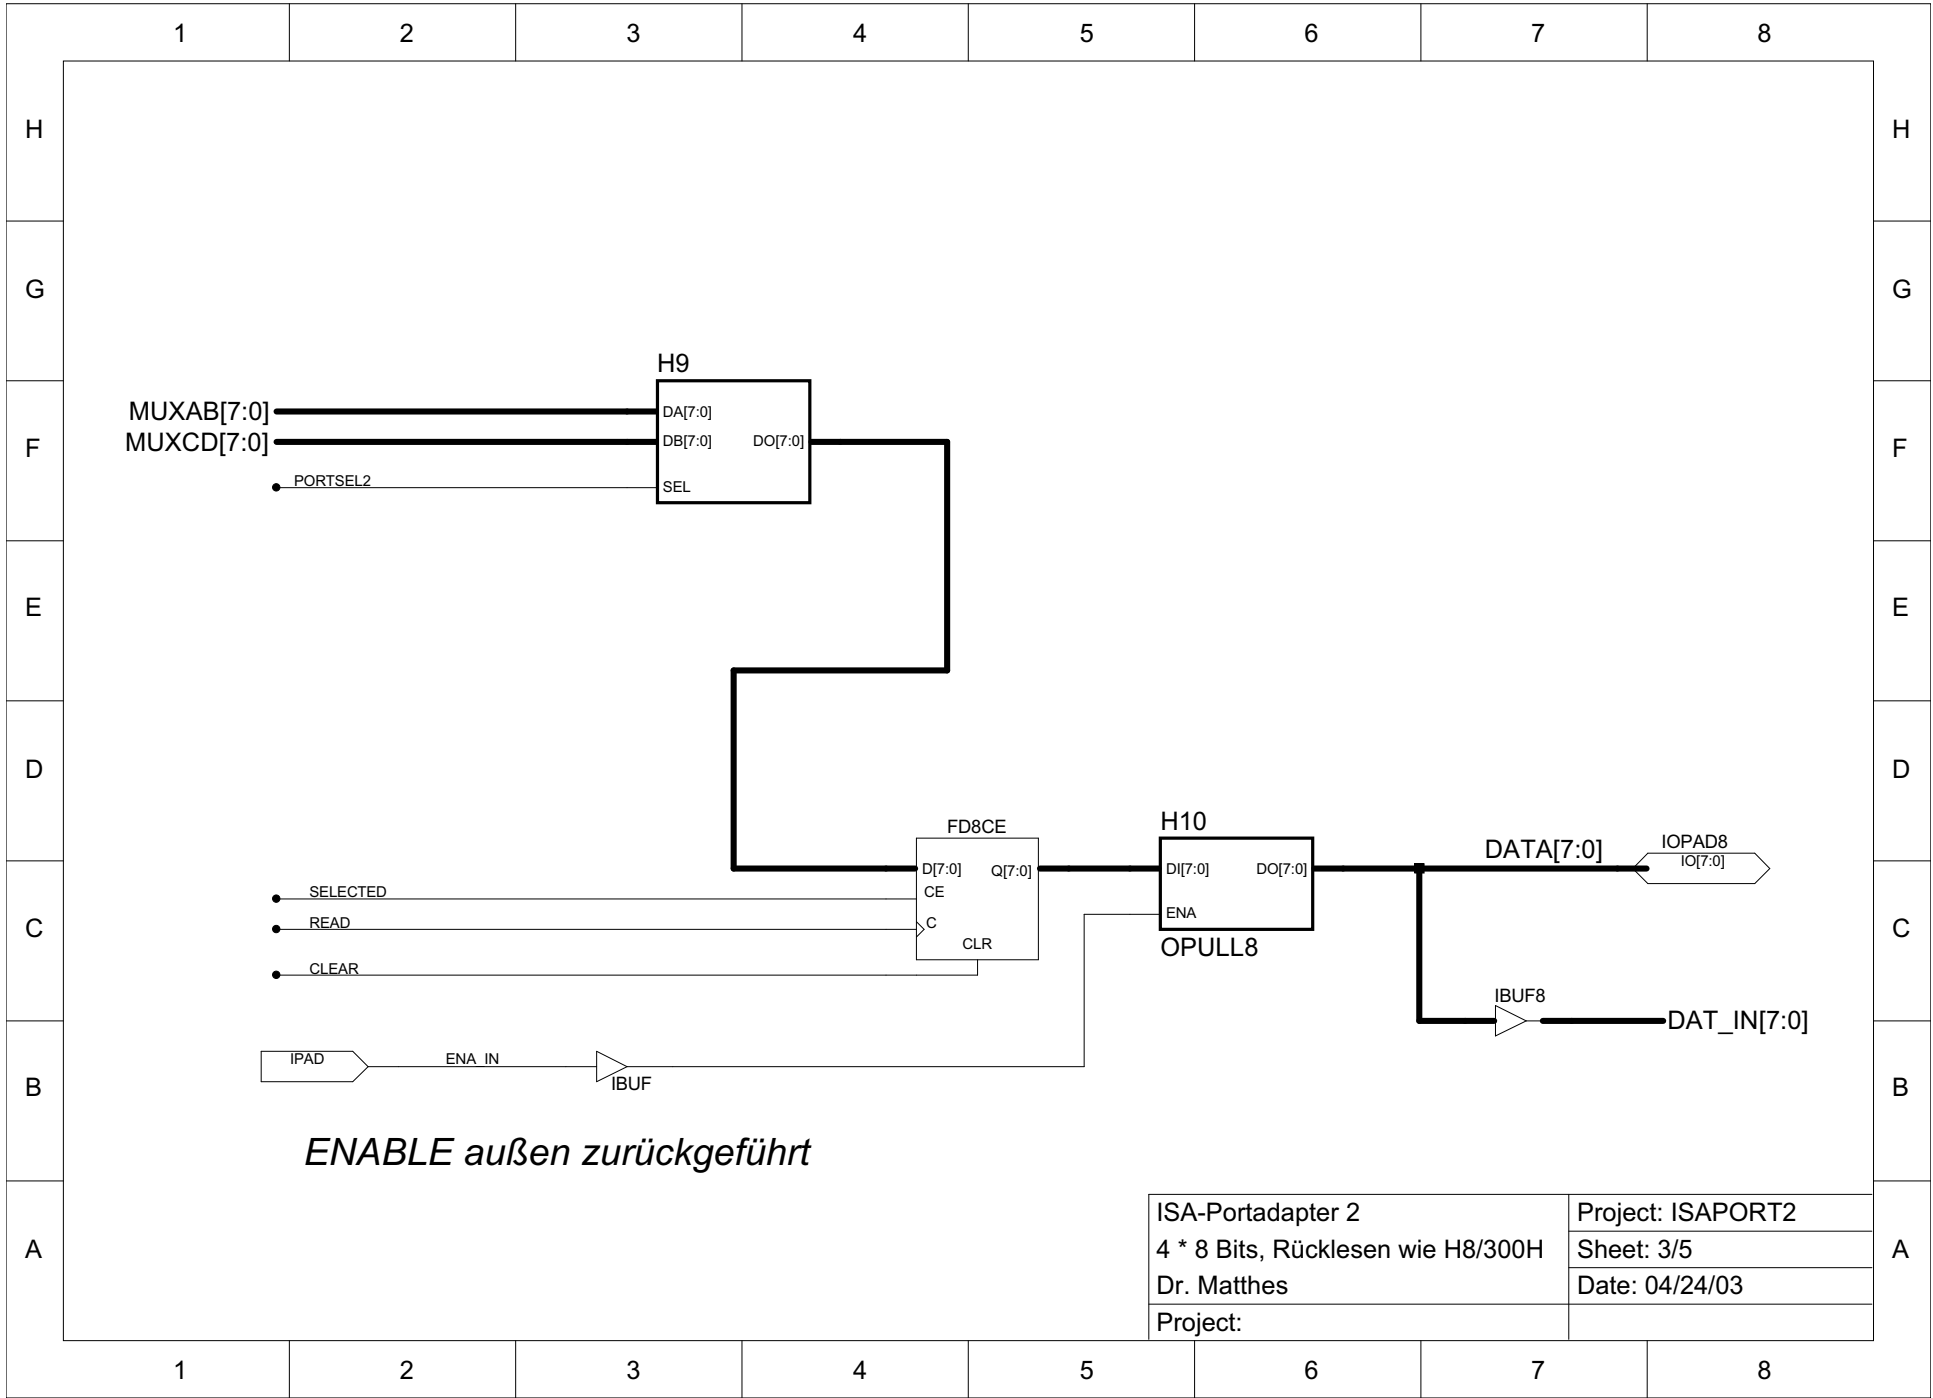

ISA-Portadapter Typ 2
4 Ports zu 8 Bits

Ports A, B, C, D mit Rückleseverhalten wie H8/300H
Kein Triggermeßpunkt

ISA-Portadapter 2	Project: ISAPORT2
4 * 8 Bits, Rücklesen wie H8/300H	Sheet: 1/5
Dr. Matthes	Date: 04/24/03
Project: ISAPORT2	

ISA-Portadapter 2
 4 * 8 Bits, Rücklesen wie H8/300H
 Dr. Matthes
 Project:

Project: ISAPORT2
 Sheet: 2/5
 Date: 04/24/03

ENABLE außen zurückgeführt

ISA-Portadapter 2	Project: ISAPORT2
4 * 8 Bits, Rücklesen wie H8/300H	Sheet: 3/5
Dr. Matthes	Date: 04/24/03
Project:	

ENABLE außen zurückgeführt

ISA-Portadapter 2	Project: ISAPORT2
4 * 8 Bits, Rücklesen wie H8/300H	Sheet: 4/5
Dr. Matthes	Date: 04/24/03
Project:	

ISA-Portadapter 2	Project: ISAPORT2
4 * 8 Bits, Rücklesen wie H8/300H	Sheet: 5/5
Dr. Matthes	Date: 04/24/03
Project:	