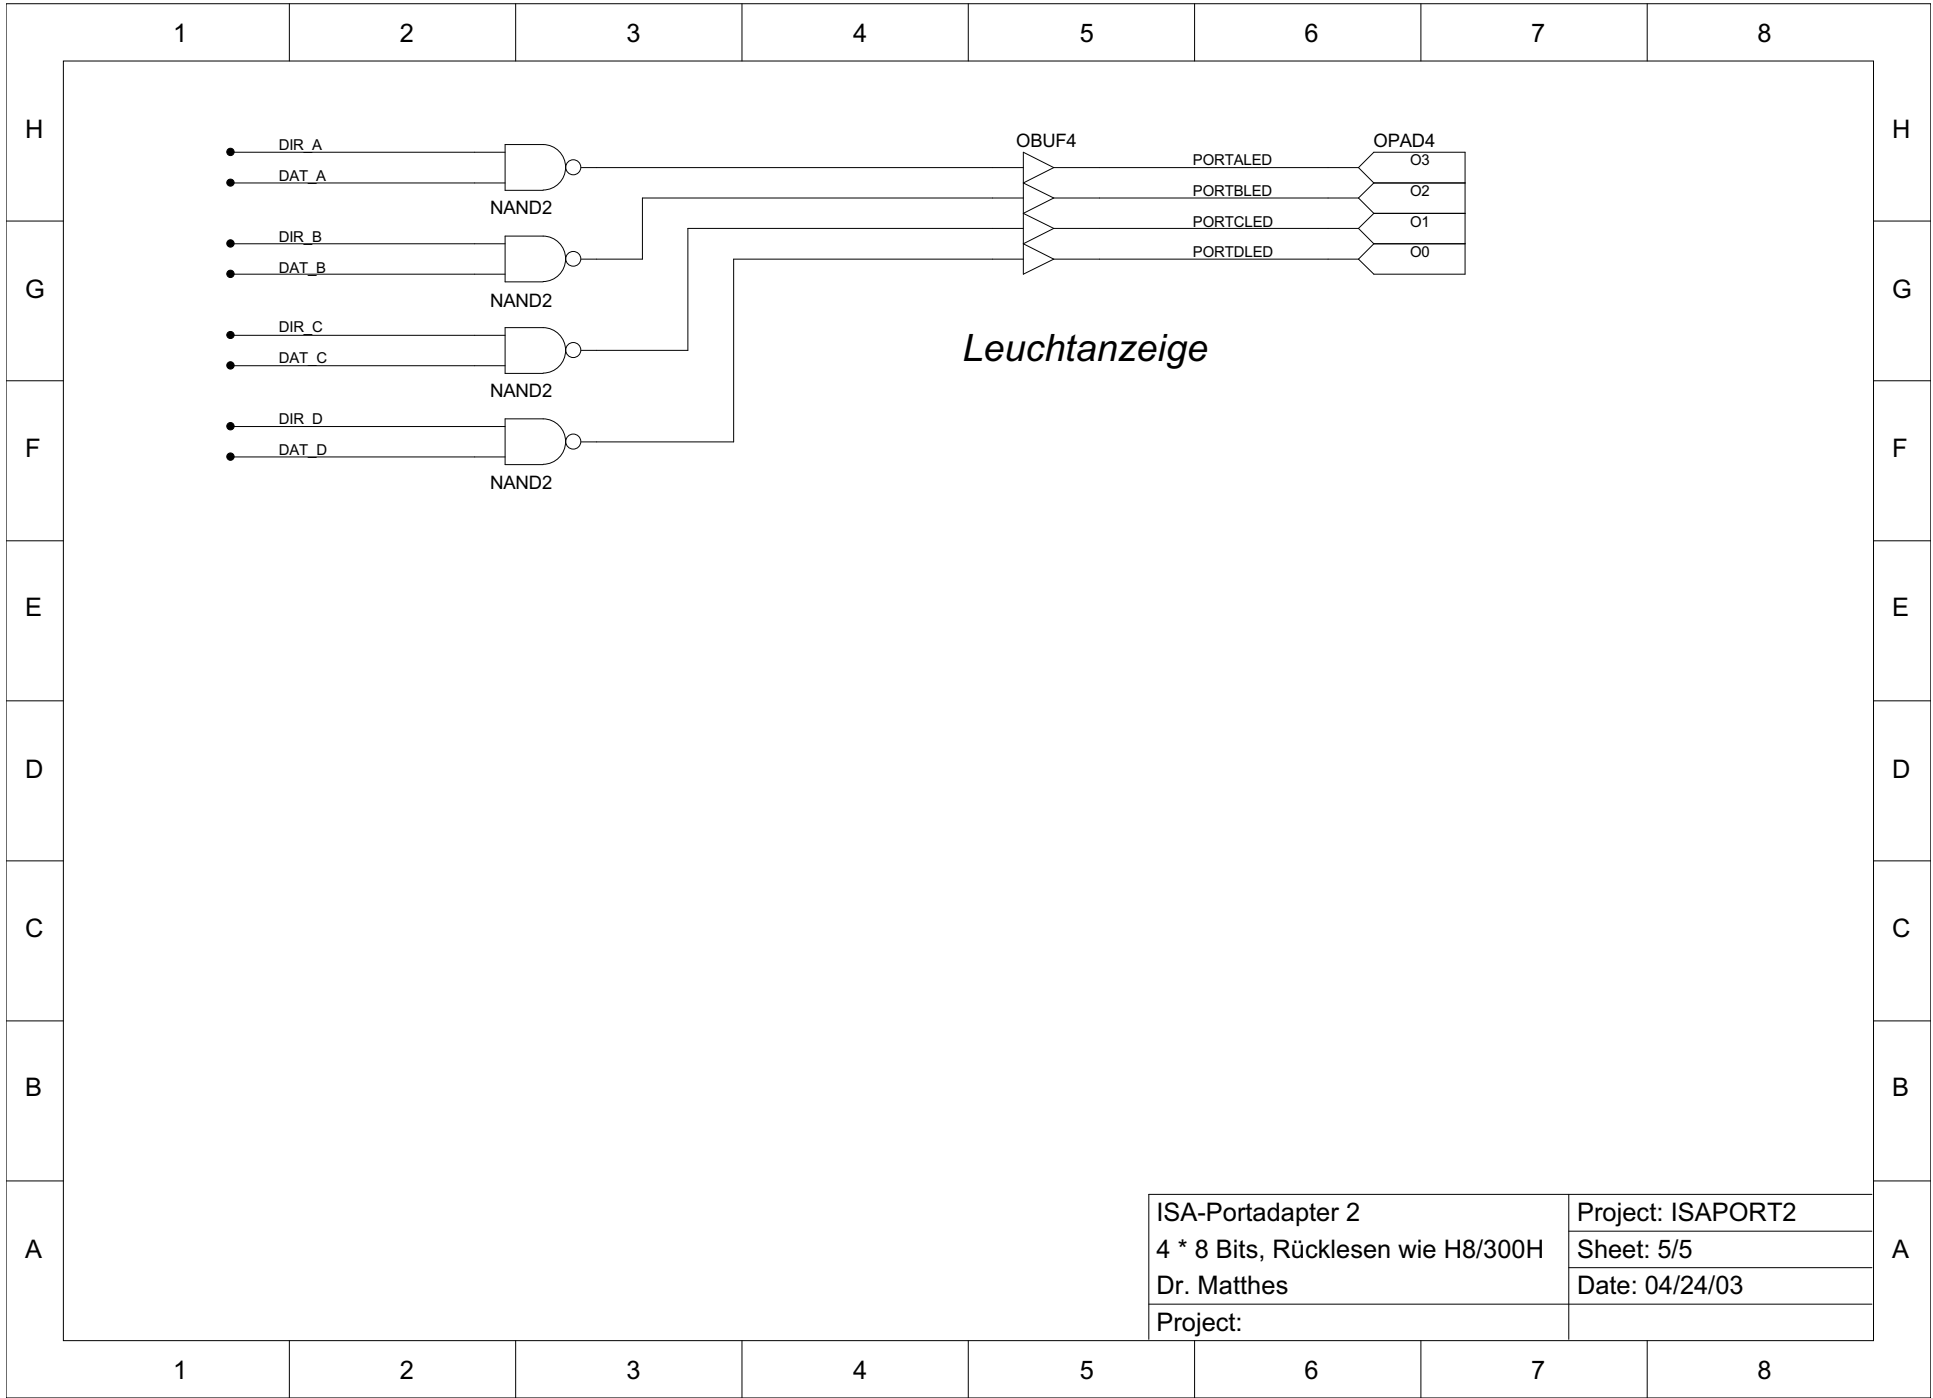

ISA-Portadapter Typ 2
4 Ports zu 8 Bits

Ports A, B, C, D mit Rückleseverhalten wie H8/300H
Kein Triggermeßpunkt

ISA-Portadapter 2	Project: ISAPORT2
4 * 8 Bits, Rücklesen wie H8/300H	Sheet: 1/5
Dr. Matthes	Date: 04/24/03
Project: ISAPORT2	

ISA-Portadapter 2
 4 * 8 Bits, Rücklesen wie H8/300H
 Dr. Matthes
 Project:

Project: ISAPORT2
 Sheet: 2/5
 Date: 04/24/03

ENABLE außen zurückgeführt

ISA-Portadapter 2	Project: ISAPORT2
4 * 8 Bits, Rücklesen wie H8/300H	Sheet: 3/5
Dr. Matthes	Date: 04/24/03
Project:	

ENABLE außen zurückgeführt

ISA-Portadapter 2	Project: ISAPORT2
4 * 8 Bits, Rücklesen wie H8/300H	Sheet: 4/5
Dr. Matthes	Date: 04/24/03
Project:	

ISA-Portadapter 2	Project: ISAPORT2
4 * 8 Bits, Rücklesen wie H8/300H	Sheet: 5/5
Dr. Matthes	Date: 04/24/03
Project:	