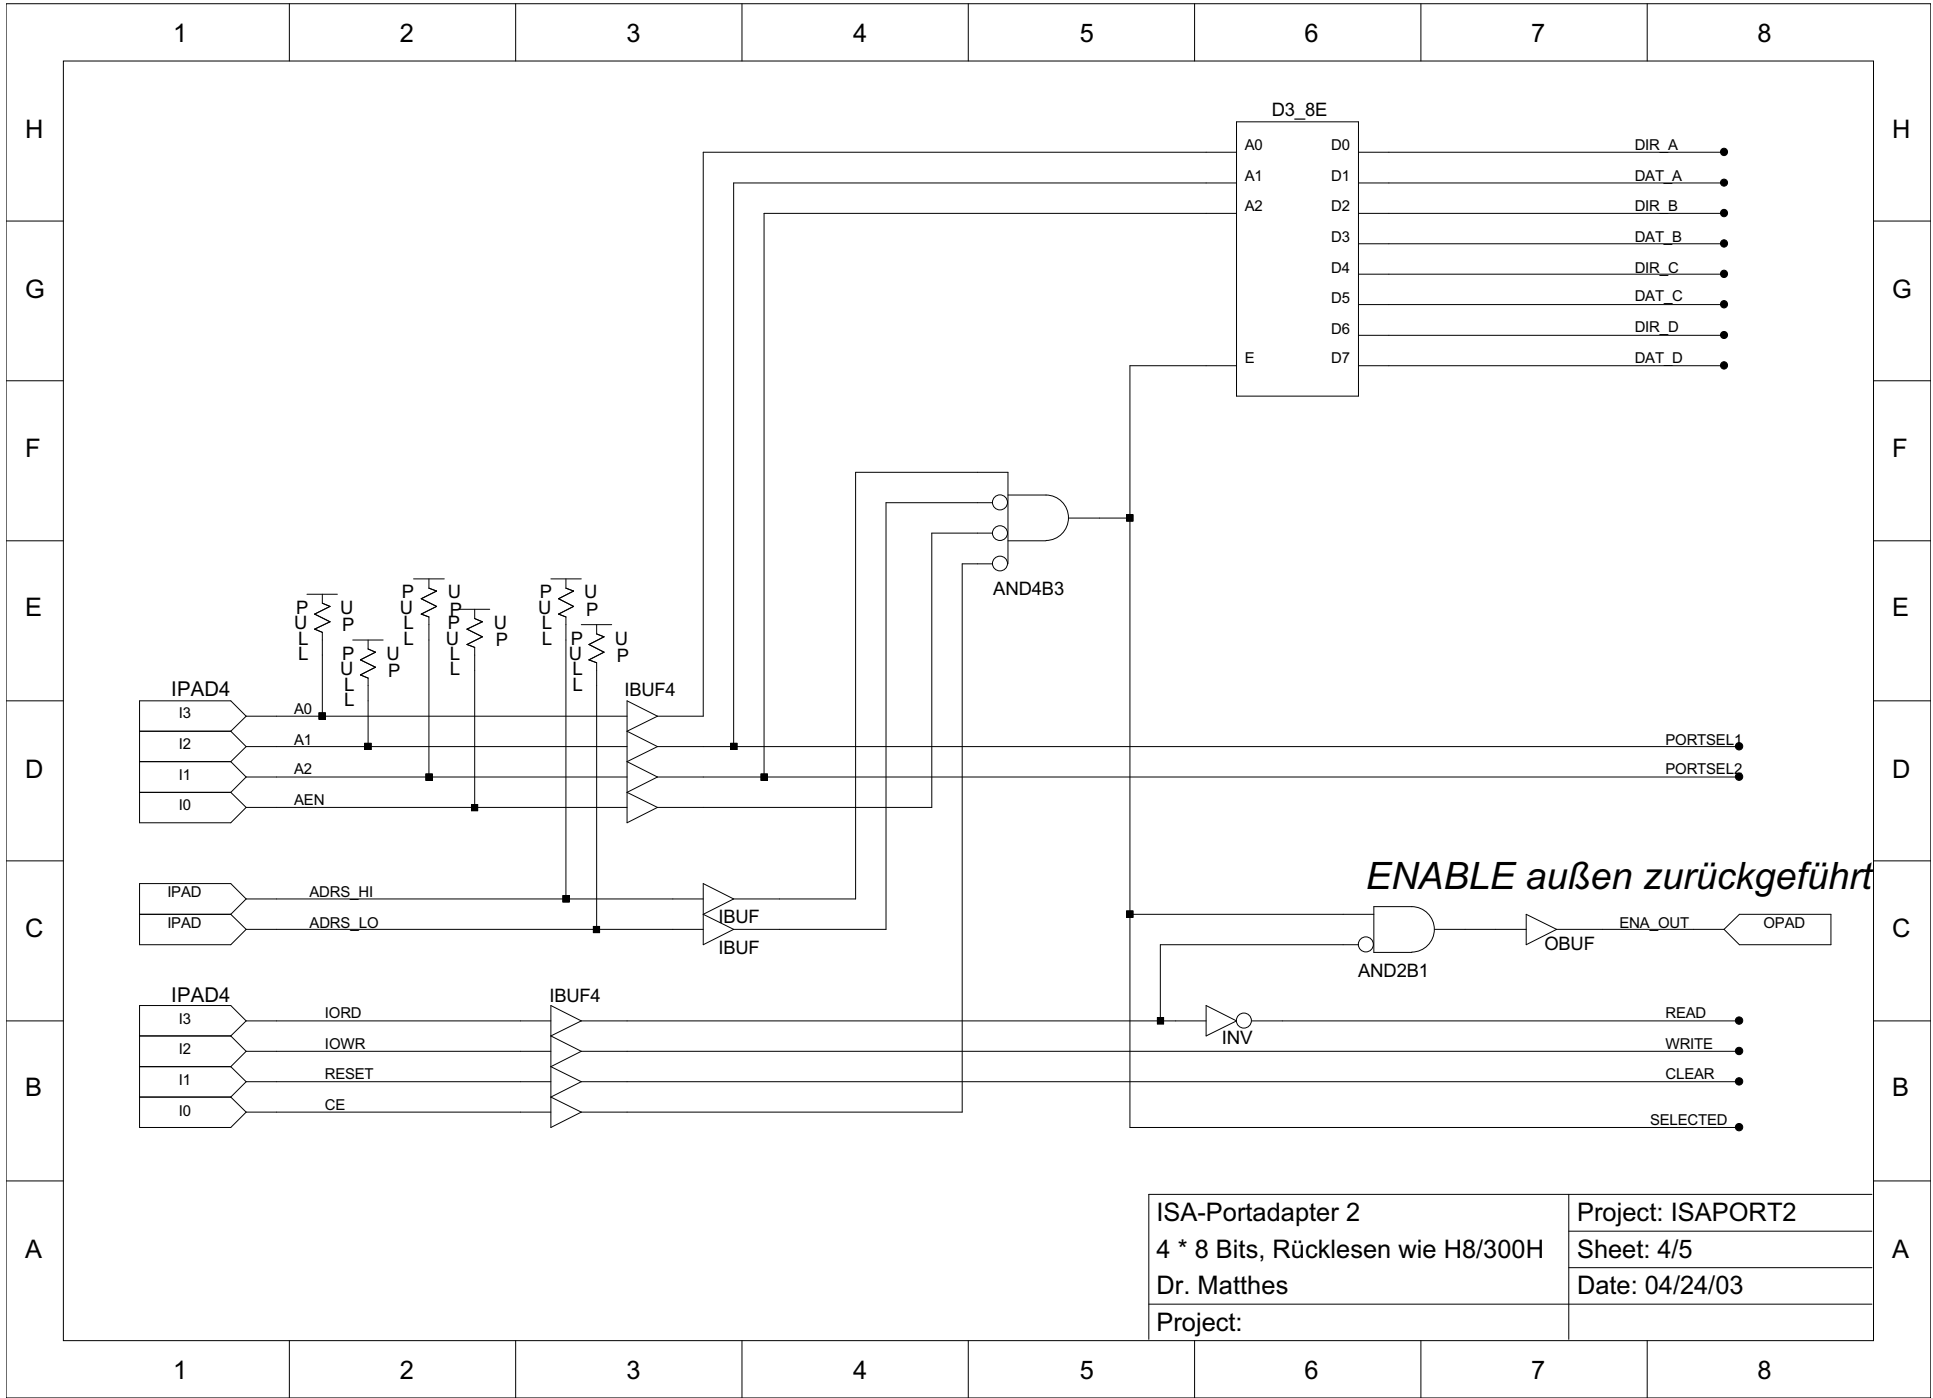

ISA-Portadapter Typ 2
4 Ports zu 8 Bits

Ports A, B, C, D mit Rückleseverhalten wie H8/300H
Kein Triggermeßpunkt

ISA-Portadapter 2	Project: ISAPORT2
4 * 8 Bits, Rücklesen wie H8/300H	Sheet: 1/5
Dr. Matthes	Date: 04/24/03
Project: ISAPORT2	

ISA-Portadapter 2
 4 * 8 Bits, Rücklesen wie H8/300H
 Dr. Matthes
 Project:

Project: ISAPORT2
 Sheet: 2/5
 Date: 04/24/03

ENABLE außen zurückgeführt

ISA-Portadapter 2	Project: ISAPORT2
4 * 8 Bits, Rücklesen wie H8/300H	Sheet: 3/5
Dr. Matthes	Date: 04/24/03
Project:	

ENABLE außen zurückgeführt

ISA-Portadapter 2	Project: ISAPORT2
4 * 8 Bits, Rücklesen wie H8/300H	Sheet: 4/5
Dr. Matthes	Date: 04/24/03
Project:	

ISA-Portadapter 2	Project: ISAPORT2
4 * 8 Bits, Rücklesen wie H8/300H	Sheet: 5/5
Dr. Matthes	Date: 04/24/03
Project:	