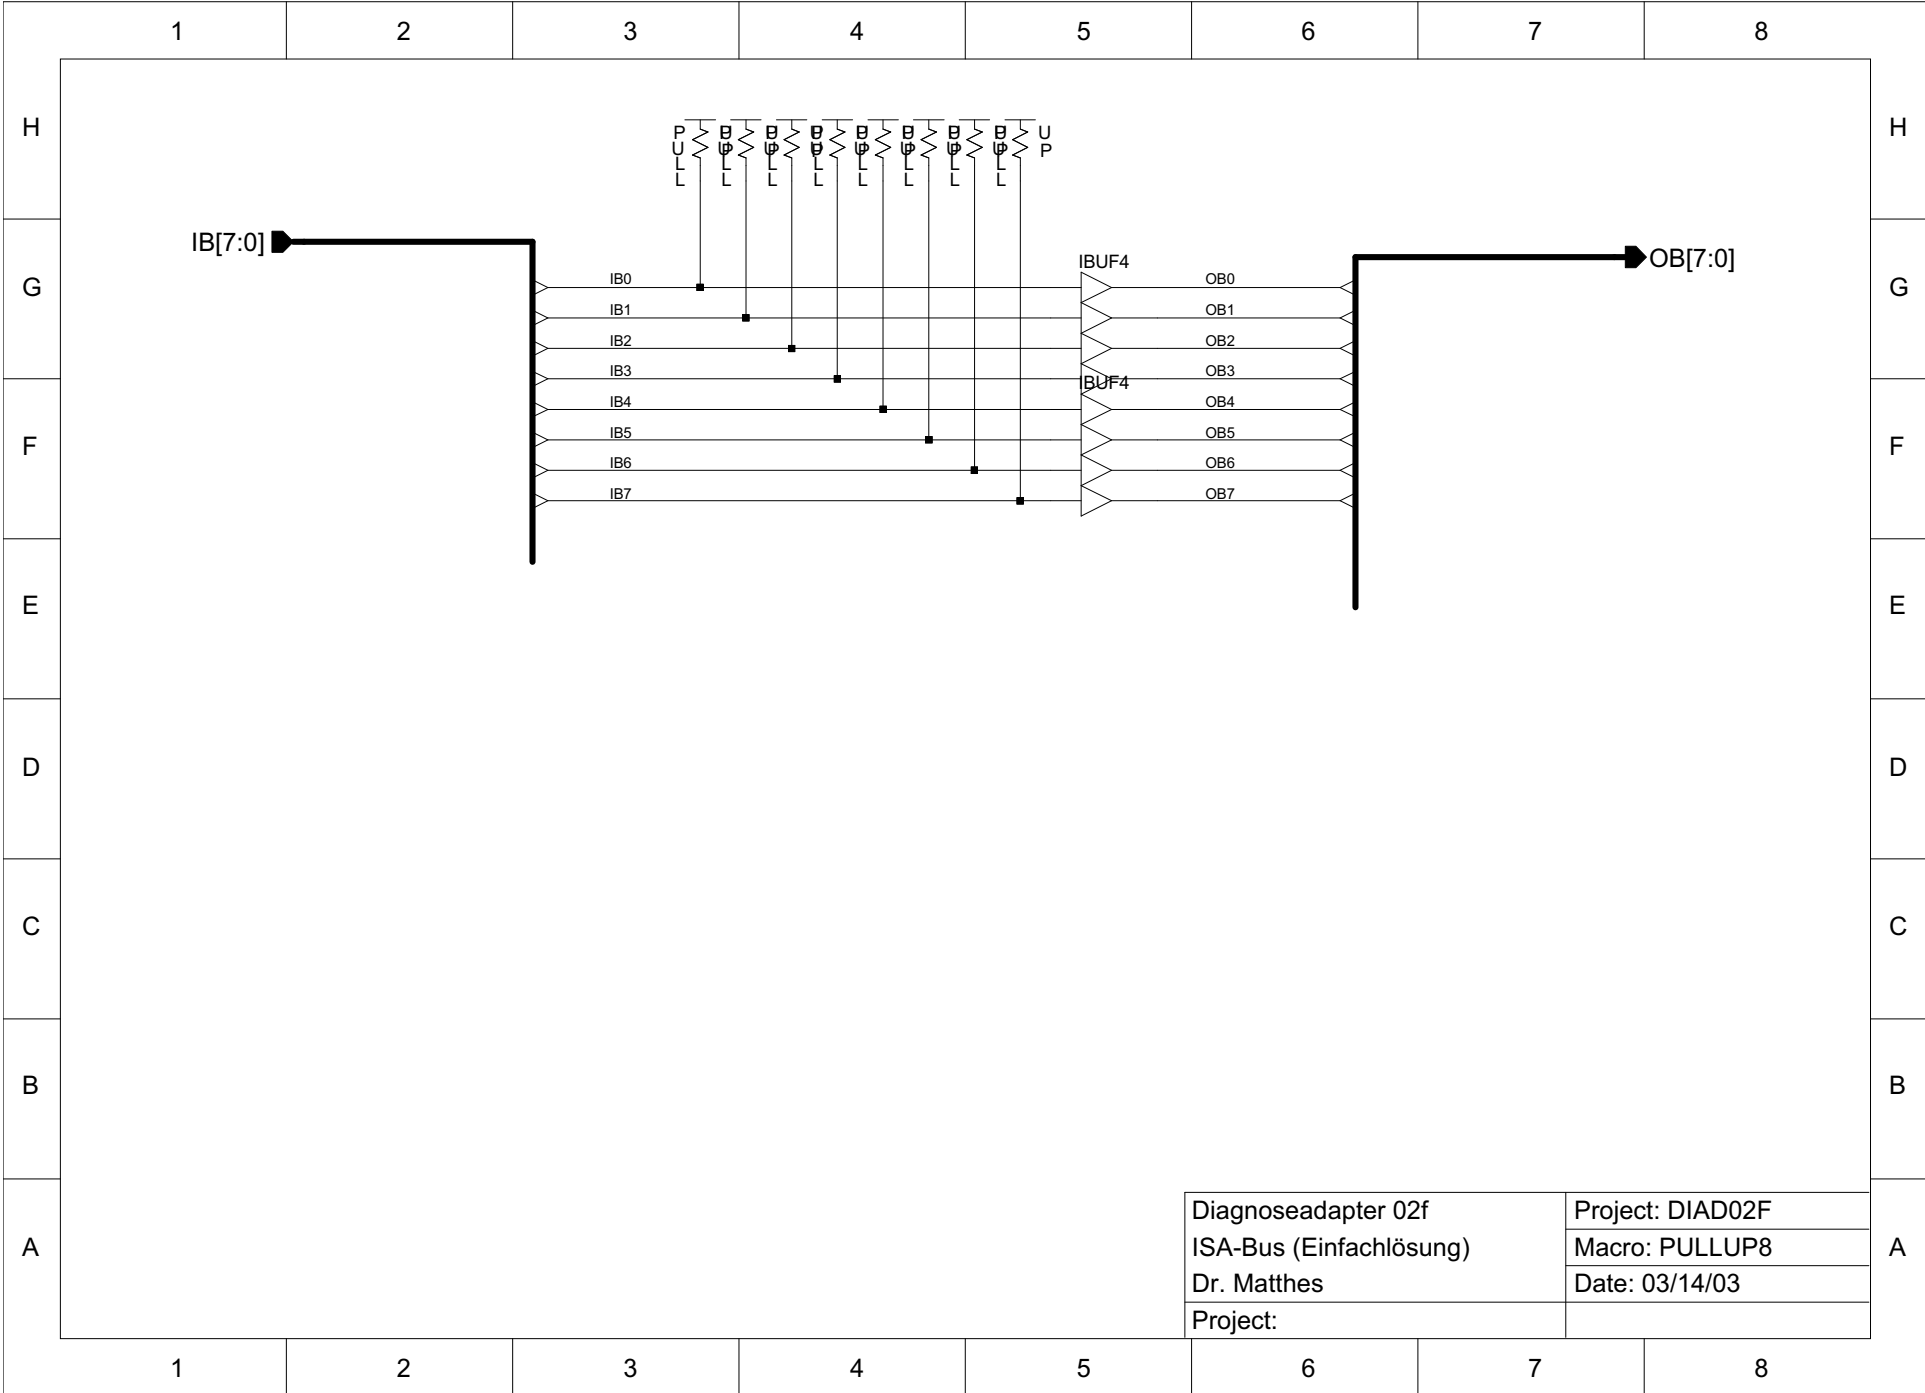

Diagnoseadapter 02f	Project: DIAD02F
ISA-Bus (Einfachlösung)	Macro: SEGDEC1
Dr. Matthes	Date: 03/14/03
Project:	

Diagnoseadapter 02f	Project: DIAD02F
ISA-Bus (Einfachlösung)	Macro: PULLUP8
Dr. Matthes	Date: 03/14/03
Project:	

Diagnoseadapter 02f	Project: DIAD02F
ISA-Bus (Einfachlösung)	Macro: SREG8
Dr. Matthes	Date: 03/14/03
Project:	