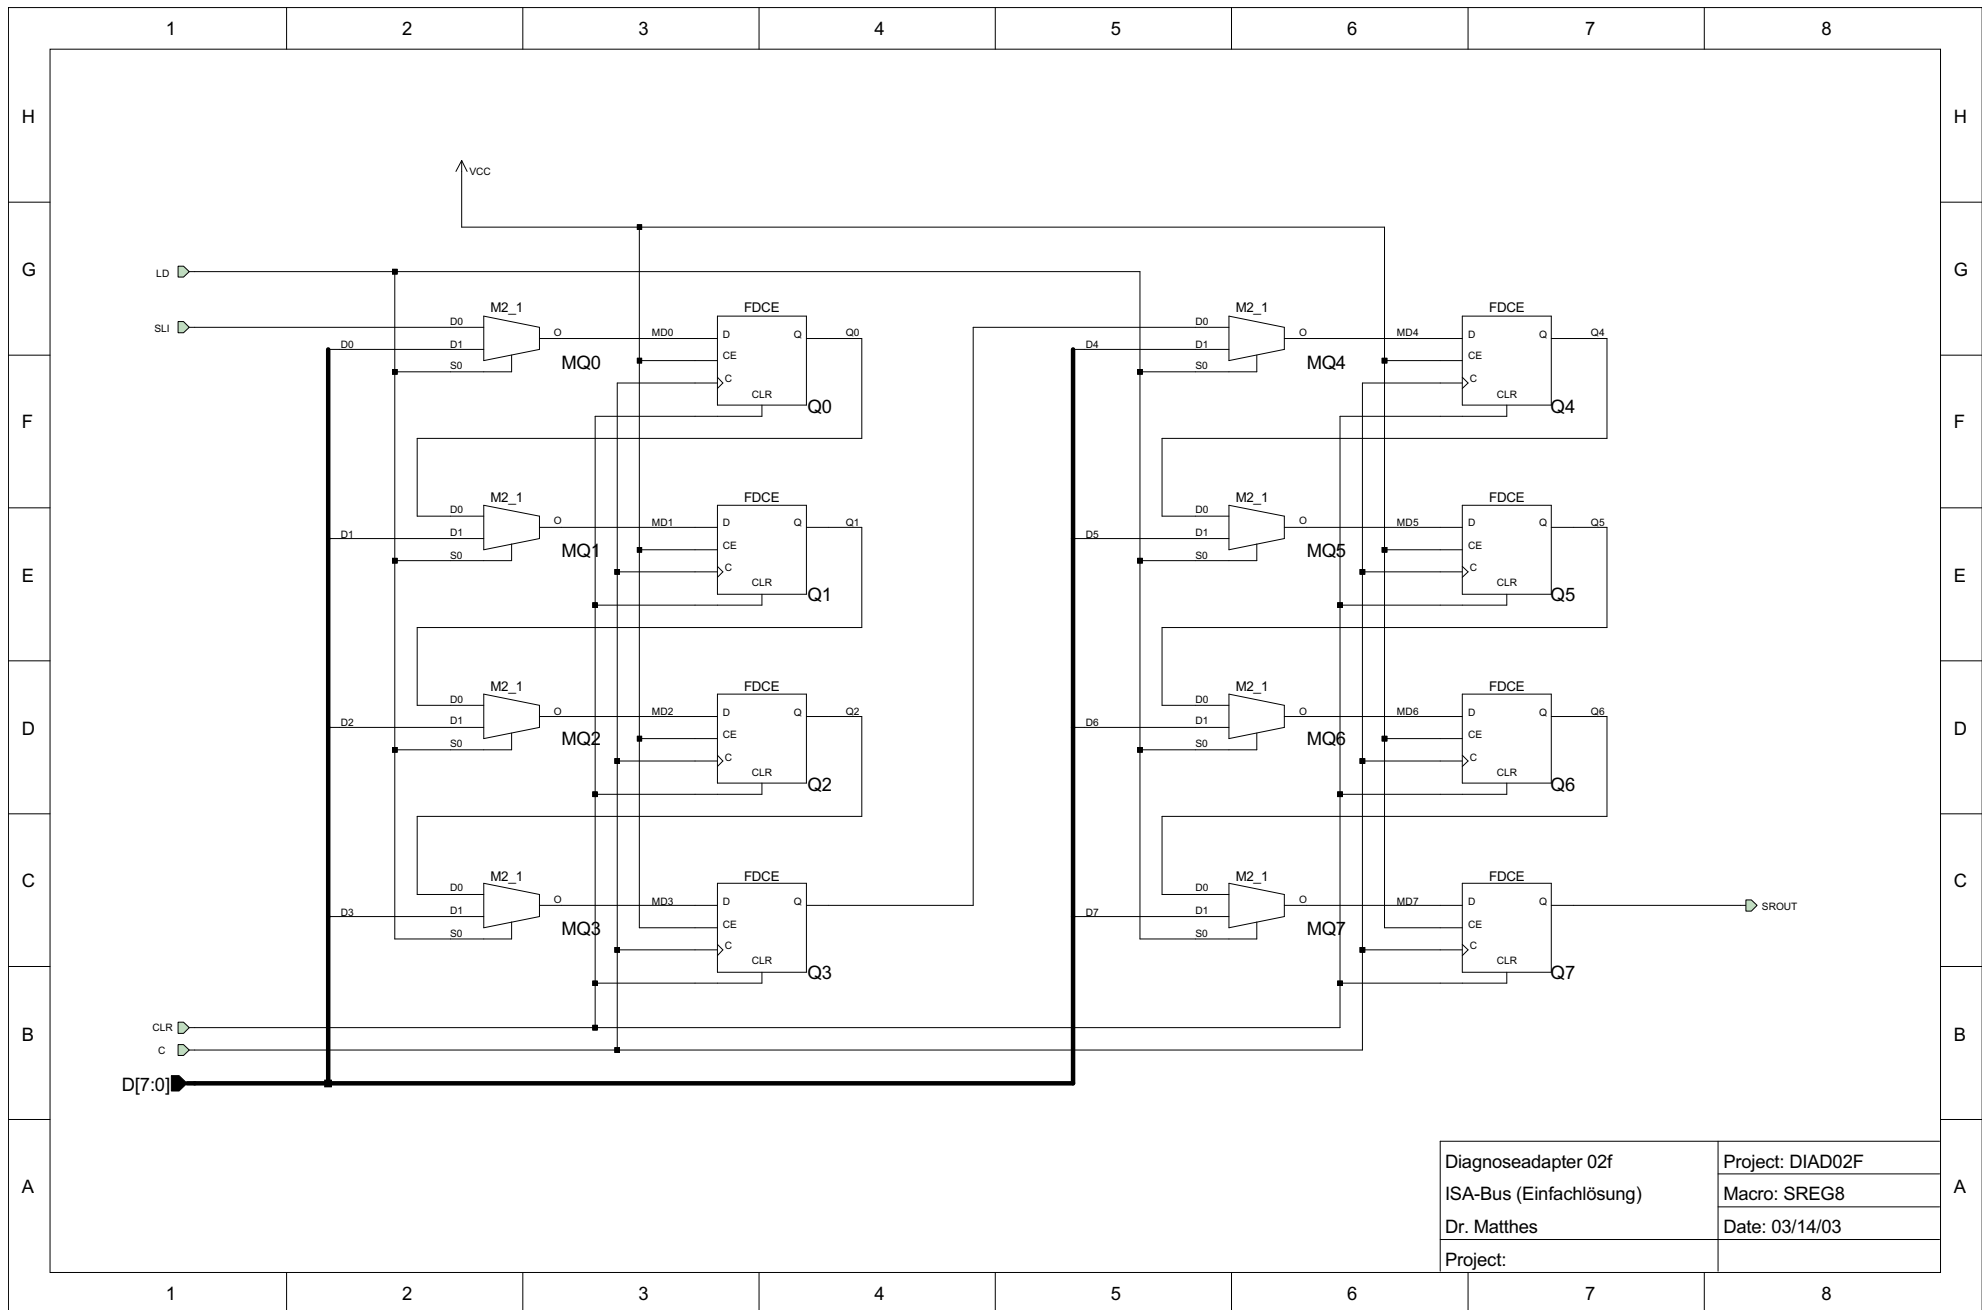

Diagnoseadapter 02f	Project: DIAD02F
ISA-Bus (Einfachlösung)	Macro: SEGDEC1
Dr. Matthes	Date: 03/14/03
Project:	

Diagnoseadapter 02f	Project: DIAD02F
ISA-Bus (Einfachlösung)	Macro: PULLUP8
Dr. Matthes	Date: 03/14/03
Project:	

Diagnoseadapter 02f	Project: DIAD02F
ISA-Bus (Einfachlösung)	Macro: SREG8
Dr. Matthes	Date: 03/14/03
Project:	