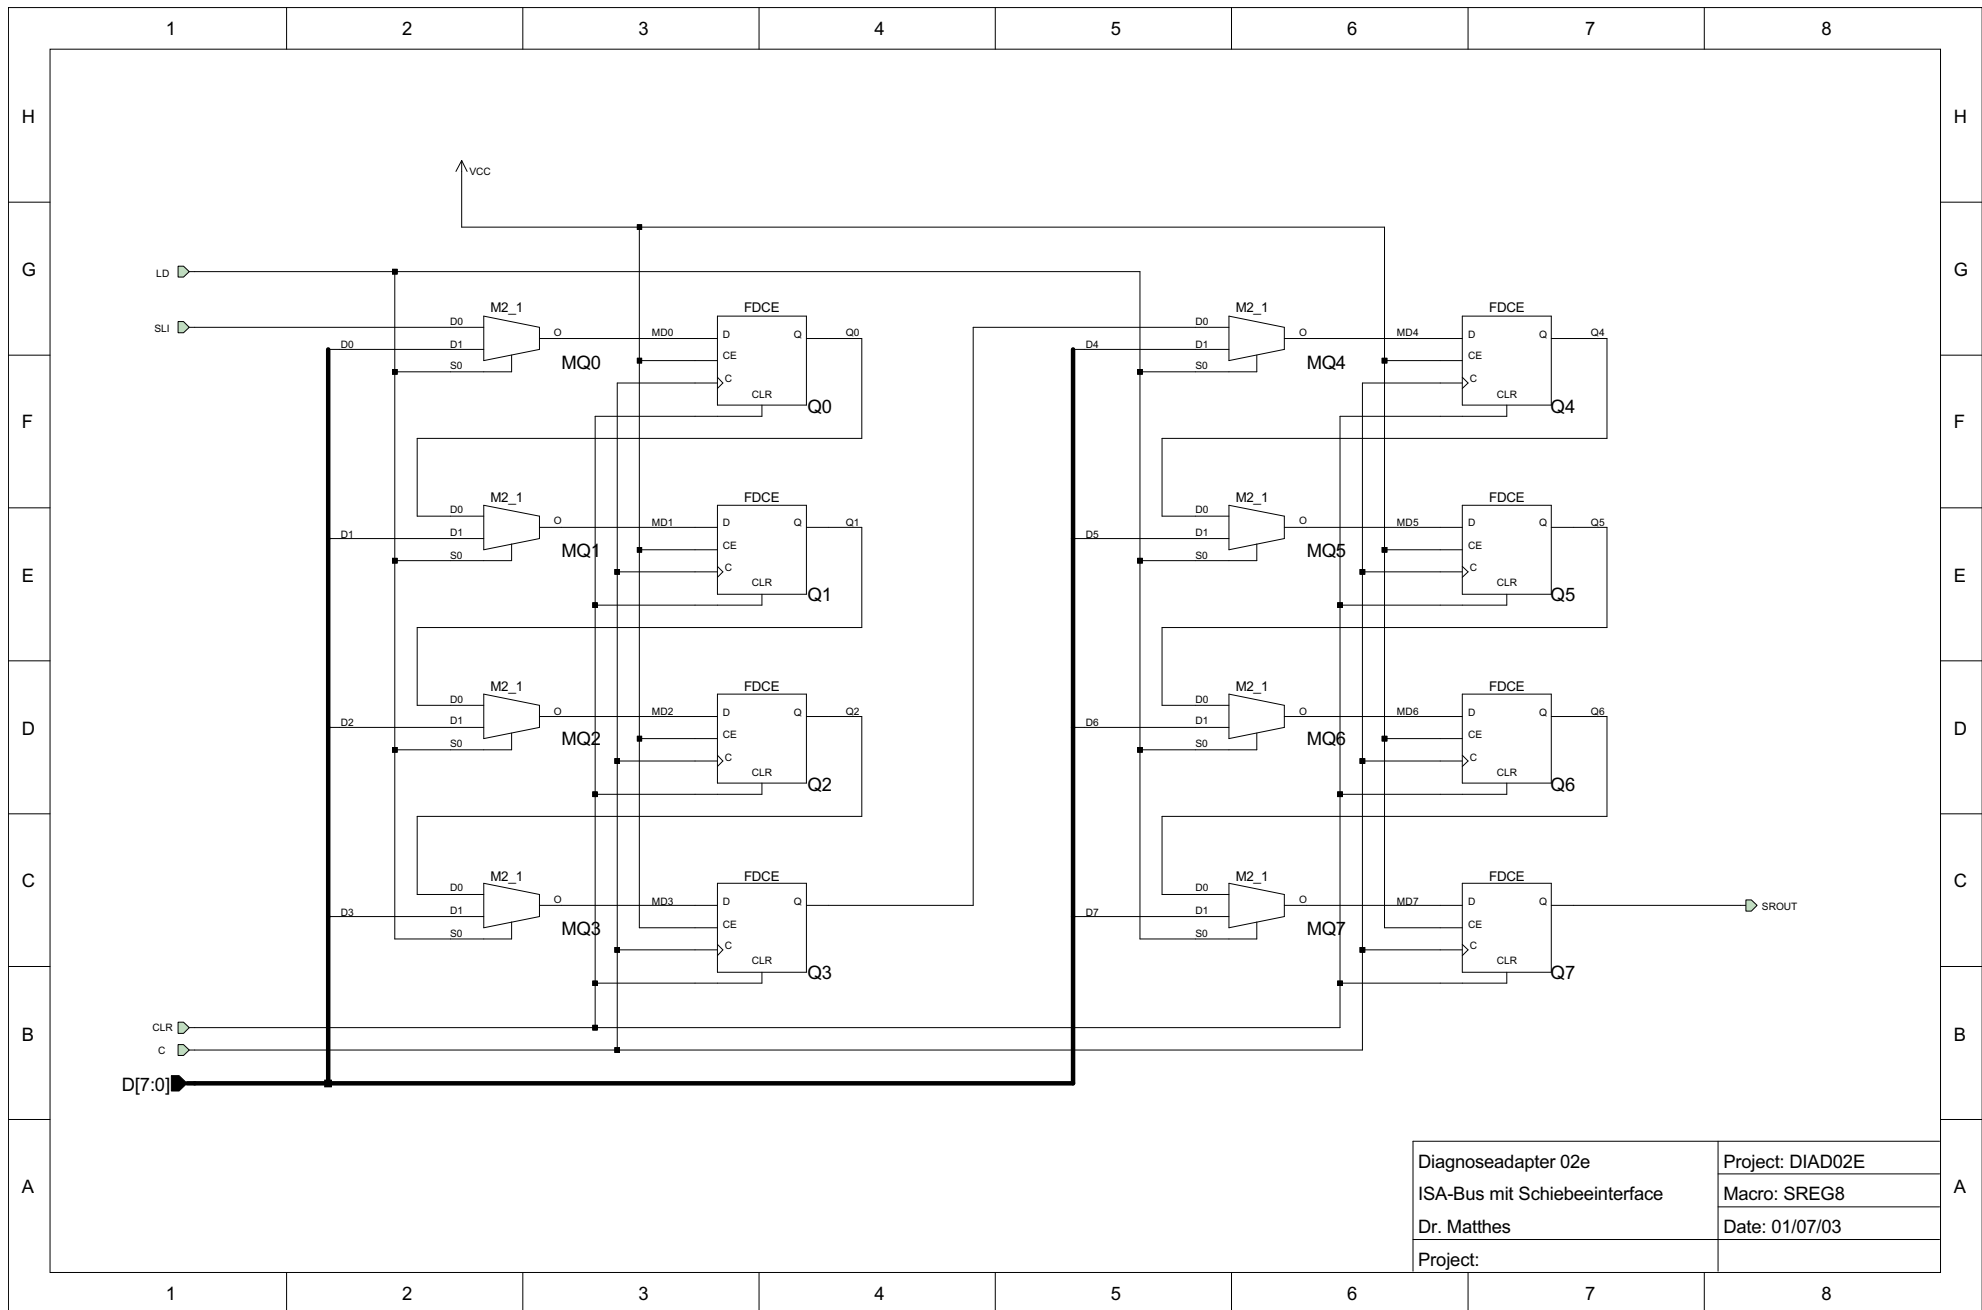

Diagnoseadapter 02e	Project: DIAD02E
ISA-Bus mit Schieberegister	Macro: SEGDEC1
Dr. Matthes	Date: 01/07/03
Project:	

Diagnoseadapter 02e	Project: DIAD02E
ISA-Bus mit Schieberegister	Macro: PULLUP8
Dr. Matthes	Date: 01/07/03
Project:	

Diagnoseadapter 02e	Project: DIAD02E
ISA-Bus mit Schieberegister	Macro: SREG8
Dr. Matthes	Date: 01/07/03
Project:	