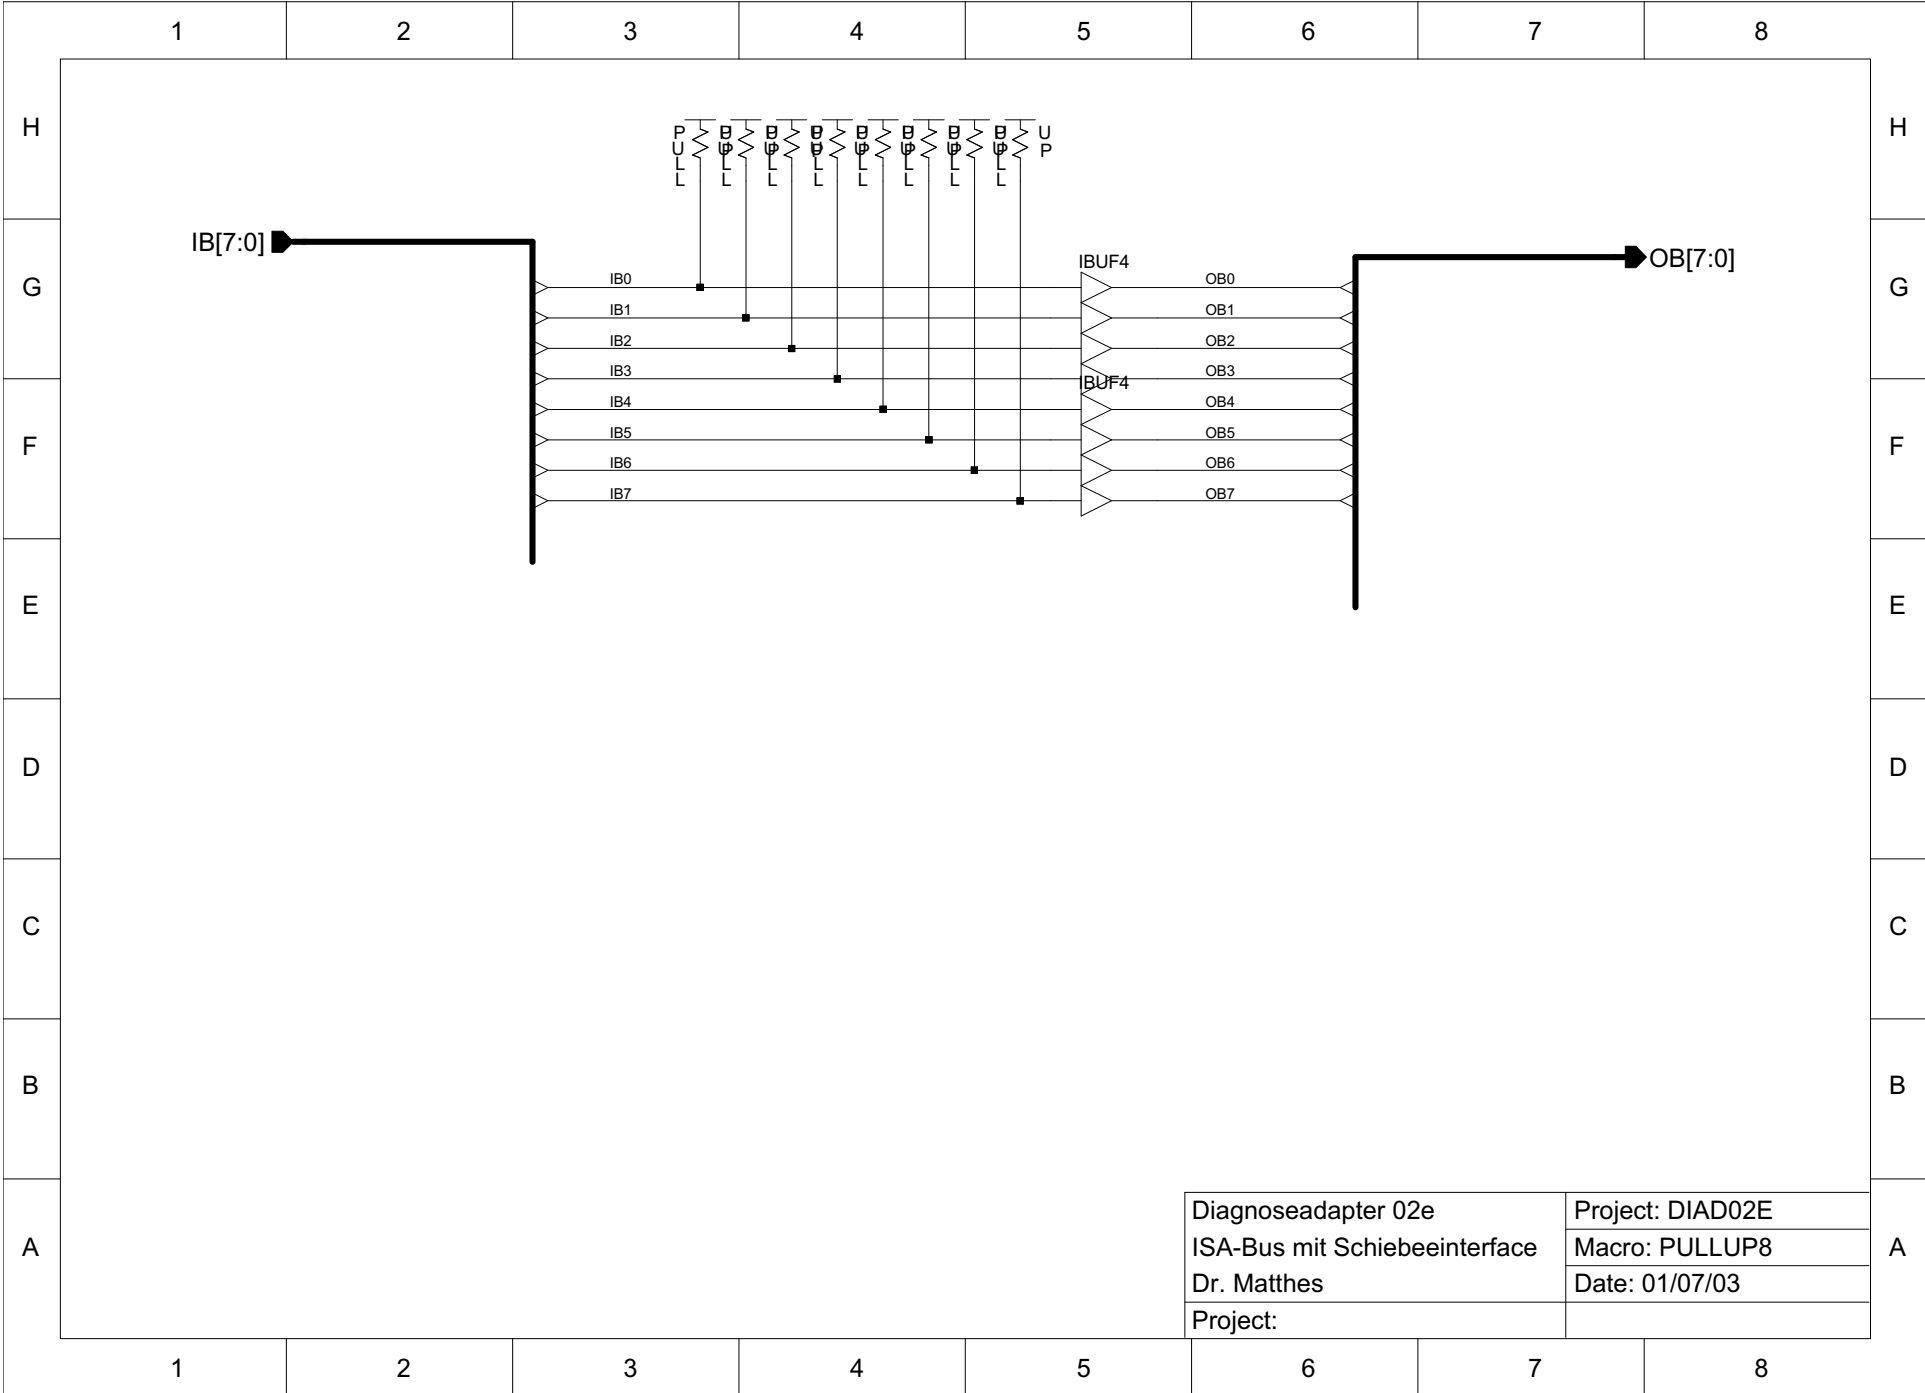

Diagnoseadapter 02e	Project: DIAD02E
ISA-Bus mit Schieberegister	Macro: SEGDEC1
Dr. Matthes	Date: 01/07/03
Project:	

Diagnoseadapter 02e	Project: DIAD02E
ISA-Bus mit Schieberegister	Macro: PULLUP8
Dr. Matthes	Date: 01/07/03
Project:	

Diagnoseadapter 02e	Project: DIAD02E
ISA-Bus mit Schieberegister	Macro: SREG8
Dr. Matthes	Date: 01/07/03
Project:	