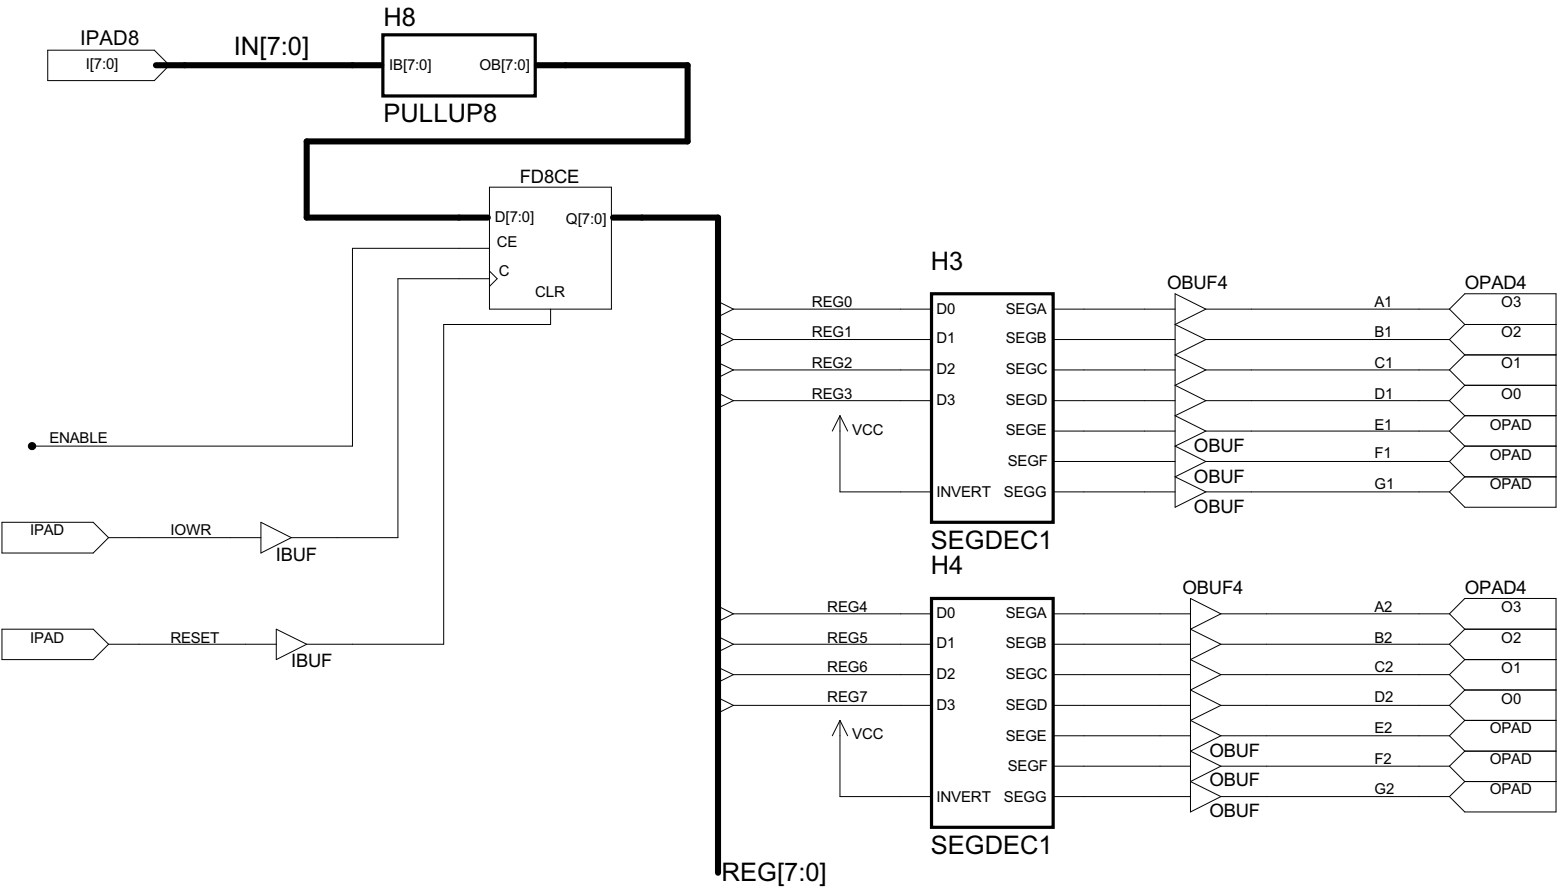

1 2 3 4 5 6 7 8

H H

G G

F F

E E

D D

C C

B B

A A

Diagnoseadapter 02f
ISA-Bus - mit 9-Bit-Adressierung (fest)

Diagnoseadapter 02f	Project: DIAD02E
ISA-Bus (Einfachlösung)	Sheet: 1/1
Dr. Matthes	Date: 01/07/03
Project: Diagnoseadapter 02e	

1 2 3 4 5 6 7 8

Diagnoseadapter 02f	Project: DIAD02F
ISA-Bus (Einfachlösung)	Sheet: 2/2
Dr. Matthes	Date: 03/14/03
Project:	