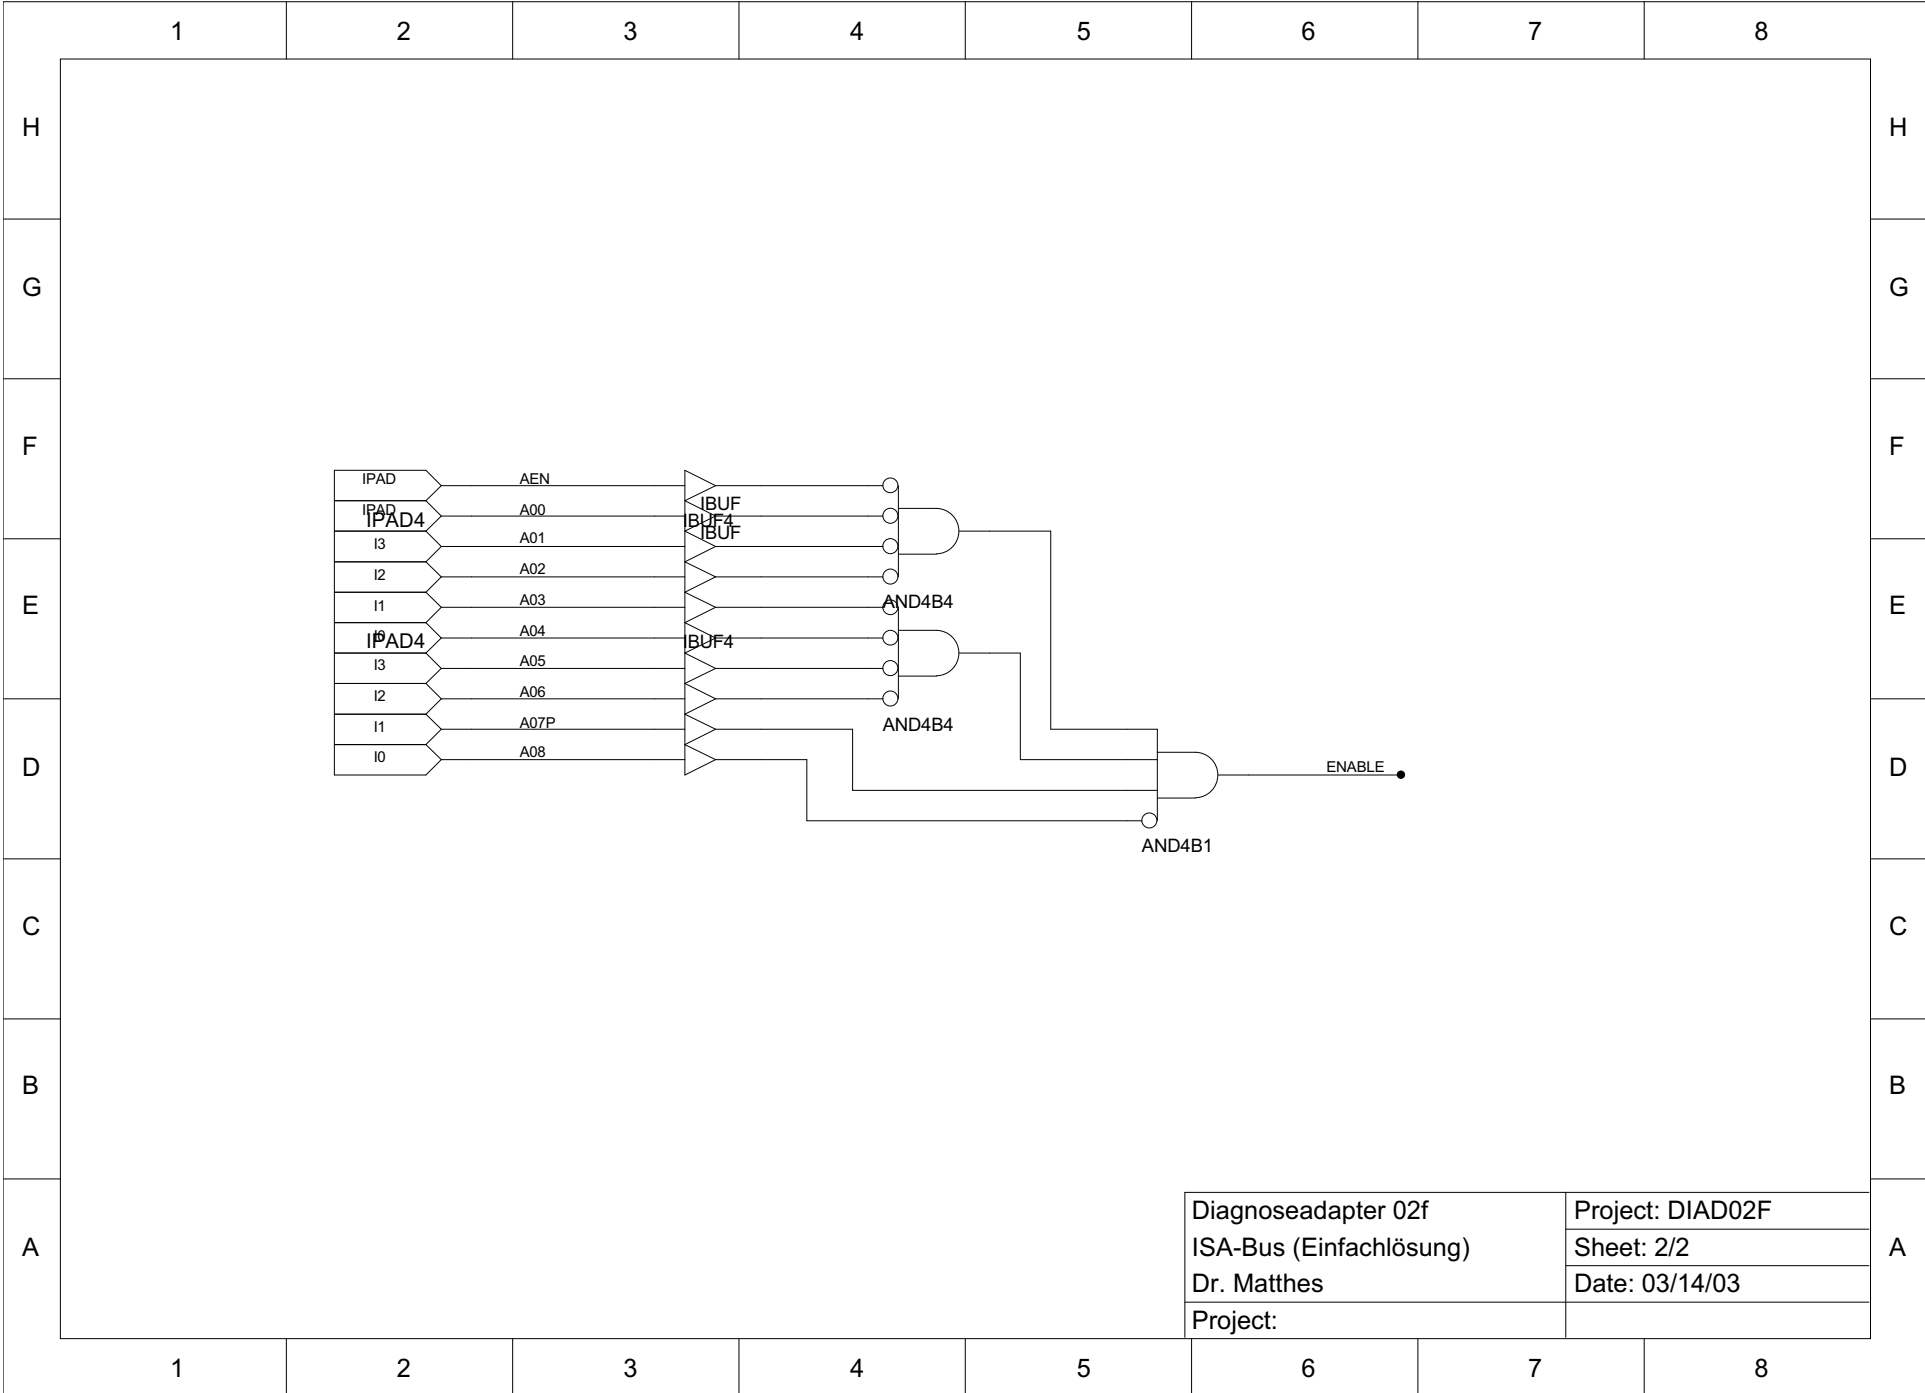

1 2 3 4 5 6 7 8

H H

G G

F F

E E

D D

C C

B B

A A

Diagnoseadapter 02f
ISA-Bus - mit 9-Bit-Adressierung (fest)

Diagnoseadapter 02f	Project: DIAD02E
ISA-Bus (Einfachlösung)	Sheet: 1/1
Dr. Matthes	Date: 01/07/03
Project: Diagnoseadapter 02e	

1 2 3 4 5 6 7 8

Diagnoseadapter 02f	Project: DIAD02F
ISA-Bus (Einfachlösung)	Sheet: 2/2
Dr. Matthes	Date: 03/14/03
Project:	